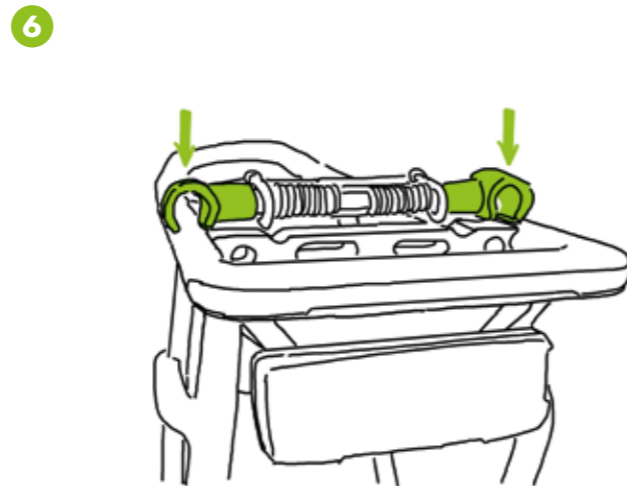

CLAMP/IT

Federklappe | Spring clamp | Clapet ressort | Veerklep

ART. 10010 | ART. 10110 | ART. 10813 | ART. 10015
(ohne Sicherungsclip | without safety clip |
Clips de fixation sans vis de blocage | Zonder borgklem)

ART. 10015 | ART. 10000-01-10 | ART. 10000-01-12 | ART. 10000-02-10 | ART. 10000-02-12 |
ART. 10001-01-12 | ART. 10001-02-12 | ART. 70000-01-10 | ART. 70000-02-10 |
ART. 70001-01-12 | ART. 70001-02-12 | ART. 70020-01-12 | ART. 70020-02-12 |
ART. 70020-01-14 | ART. 70020-02-14 | ART. 10020-01-12 | ART. 10020-02-12 |
ART. 10020-01-14 | ART. 10020-02-14

Lieferumfang | Included parts | Contenu de la livraison | Leveringomvang

[1]
1× | Achse (diverse Ausführungen) |
Axle (various types) | axe (modèles divers) |
As (verschillende soorten)

[2]
1× | Rahmen (diverse Ausführungen) |
Frame (various types) | cadre (modèles divers) |
Frame (verschillende soorten)

[3]
1× | Feder (diverse Ausführungen) |
Spring (various types) | ressort (modèles divers) |
Veer (verschillende soorten)

[4] 2×
ART. 340006 | 10-mm-Clip
ART. 340007 | 12-mm-Clip

[5]
2× | ART. 46003 |
Torx-Senkkopfschraube | Countersunk screws with Torx drive |
vis à tête conique à fentes en Torx | Verzonken Torx-schroeven

[6]
1× | ART. 1710019 |
Montageanleitung | Mounting instructions |
Instructions de montage | Montagehandleiding

TX 10

Zur Montage benötigtes Werkzeug (nicht im Lieferumfang enthalten)
Needed tools for assembly (not included)
Outils nécessaires à l'assemblage (non compris dans la livraison)
Voor de montage noodzakelijk gereedschap (niet inbegrepen)