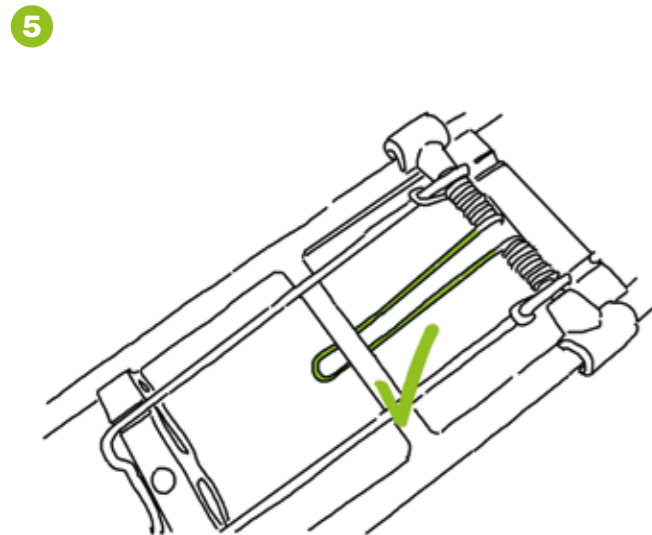

CLAMP/IT

Federklappe | Spring clamp | Clapet ressort | Veerklep

ART. 10010 | ART. 10110 | ART. 10813 | ART. 10015
(ohne Sicherungsclip | without safety clip |
Clips de fixation sans vis de blocage | Zonder borgklem)

ART. 10015 | ART. 10000-01-10 | ART. 10000-01-12 | ART. 10000-02-10 | ART. 10000-02-12 |
ART. 10001-01-12 | ART. 10001-02-12 | ART. 70000-01-10 | ART. 70000-02-10 |
ART. 70001-01-12 | ART. 70001-02-12 | ART. 70020-01-12 | ART. 70020-02-12 |
ART. 70020-01-14 | ART. 70020-02-14 | ART. 10020-01-12 | ART. 10020-02-12 |
ART. 10020-01-14 | ART. 10020-02-14

Lieferumfang | Included parts | Contenu de la livraison | Leveringomvang

[1]
1× | Achse (diverse Ausführungen) |
Axle (various types) | axe (modèles divers) |
As (verschillende soorten)

[2]
1× | Rahmen (diverse Ausführungen) |
Frame (various types) | cadre (modèles divers) |
Frame (verschillende soorten)

[3]
1× | Feder (diverse Ausführungen) |
Spring (various types) | ressort (modèles divers) |
Veer (verschillende soorten)

[4] 2×
ART. 340006 | 10-mm-Clip
ART. 340007 | 12-mm-Clip

[5]
2× | ART. 46003 |
Torx-Senkkopfschraube | Countersunk screws with Torx drive |
vis à tête conique à fentes en Torx | Verzonken Torx-schroeven

[6]
1× | ART. 1710019 |
Montageanleitung | Mounting instructions |
Instructions de montage | Montagehandleiding

TX 10

Zur Montage benötigtes Werkzeug (nicht im Lieferumfang enthalten)
Needed tools for assembly (not included)
Outils nécessaires à l'assemblage (non compris dans la livraison)
Voor de montage noodzakelijk gereedschap (niet inbegrepen)