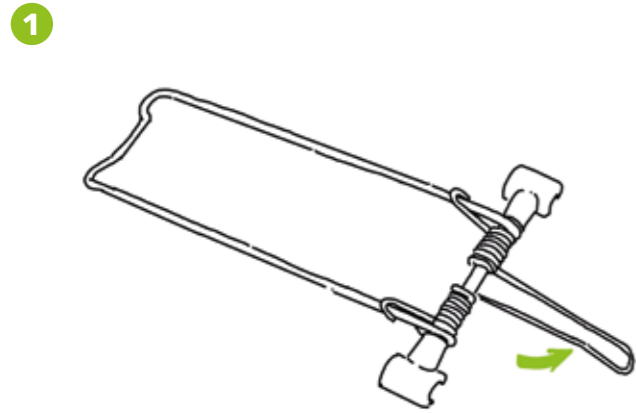

CLAMP/IT

Federklappe | Spring clamp | Clapet ressort | Veerklep

ART. 10010 | ART. 10110 | ART. 10813 | ART. 10015
(ohne Sicherungsclip | without safety clip |
Clips de fixation sans vis de blocage | Zonder borgklem)

ART. 10015 | ART. 10000-01-10 | ART. 10000-01-12 | ART. 10000-02-10 | ART. 10000-02-12 |
ART. 10001-01-12 | ART. 10001-02-12 | ART. 70000-01-10 | ART. 70000-02-10 |
ART. 70001-01-12 | ART. 70001-02-12 | ART. 70020-01-12 | ART. 70020-02-12 |
ART. 70020-01-14 | ART. 70020-02-14 | ART. 10020-01-12 | ART. 10020-02-12 |
ART. 10020-01-14 | ART. 10020-02-14

Lieferumfang | Included parts | Contenu de la livraison | Leveringomvang

[1]
1× | Achse (diverse Ausführungen) |
Axle (various types) | axe (modèles divers) |
As (verschillende soorten)

[2]
1× | Rahmen (diverse Ausführungen) |
Frame (various types) | cadre (modèles divers) |
Frame (verschillende soorten)

[3]
1× | Feder (diverse Ausführungen) |
Spring (various types) | ressort (modèles divers) |
Veer (verschillende soorten)

[4] 2×
ART. 340006 | 10-mm-Clip
ART. 340007 | 12-mm-Clip

[5]
2× | ART. 46003 |
Torx-Senkkopfschraube | Countersunk screws with Torx drive |
vis à tête conique à fentes en Torx | Verzonken Torx-schroeven

[6]
1× | ART. 1710019 |
Montageanleitung | Mounting instructions |
Instructions de montage | Montagehandleiding

TX 10

Zur Montage benötigtes Werkzeug (nicht im Lieferumfang enthalten)
Needed tools for assembly (not included)
Outils nécessaires à l'assemblage (non compris dans la livraison)
Voor de montage noodzakelijk gereedschap (niet inbegrepen)