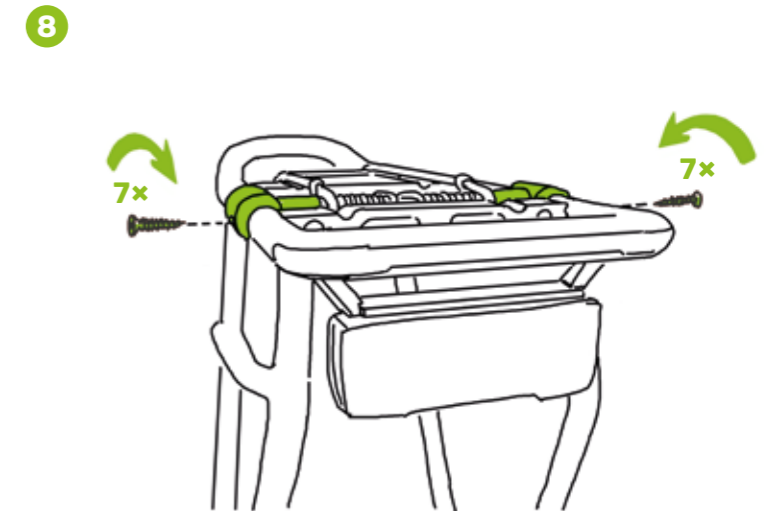

CLAMP/IT

Federklappe | Spring clamp | Clapet ressort | Veerklep

ART. 10010 | ART. 10110 | ART. 10813 | ART. 10015
(ohne Sicherungsclip | without safety clip |
Clips de fixation sans vis de blocage | Zonder borgklem)

ART. 10015 | ART. 10000-01-10 | ART. 10000-01-12 | ART. 10000-02-10 | ART. 10000-02-12 |
ART. 10001-01-12 | ART. 10001-02-12 | ART. 70000-01-10 | ART. 70000-02-10 |
ART. 70001-01-12 | ART. 70001-02-12 | ART. 70020-01-12 | ART. 70020-02-12 |
ART. 70020-01-14 | ART. 70020-02-14 | ART. 10020-01-12 | ART. 10020-02-12 |
ART. 10020-01-14 | ART. 10020-02-14

Lieferumfang | Included parts | Contenu de la livraison | Leveringomvang

[1]
1× | Achse (diverse Ausführungen) |
Axle (various types) | axe (modèles divers) |
As (verschillende soorten)

[2]
1× | Rahmen (diverse Ausführungen) |
Frame (various types) | cadre (modèles divers) |
Frame (verschillende soorten)

[3]
1× | Feder (diverse Ausführungen) |
Spring (various types) | ressort (modèles divers) |
Veer (verschillende soorten)

[4] 2×
ART. 340006 | 10-mm-Clip
ART. 340007 | 12-mm-Clip

[5]
2× | ART. 46003 |
Torx-Senkkopfschraube | Countersunk screws with Torx drive |
vis à tête conique à fentes en Torx | Verzonken Torx-schroeven

[6]
1× | ART. 1710019 |
Montageanleitung | Mounting instructions |
Instructions de montage | Montagehandleiding

TX 10

Zur Montage benötigtes Werkzeug (nicht im Lieferumfang enthalten)
Needed tools for assembly (not included)
Outils nécessaires à l'assemblage (non compris dans la livraison)
Voor de montage noodzakelijk gereedschap (niet inbegrepen)