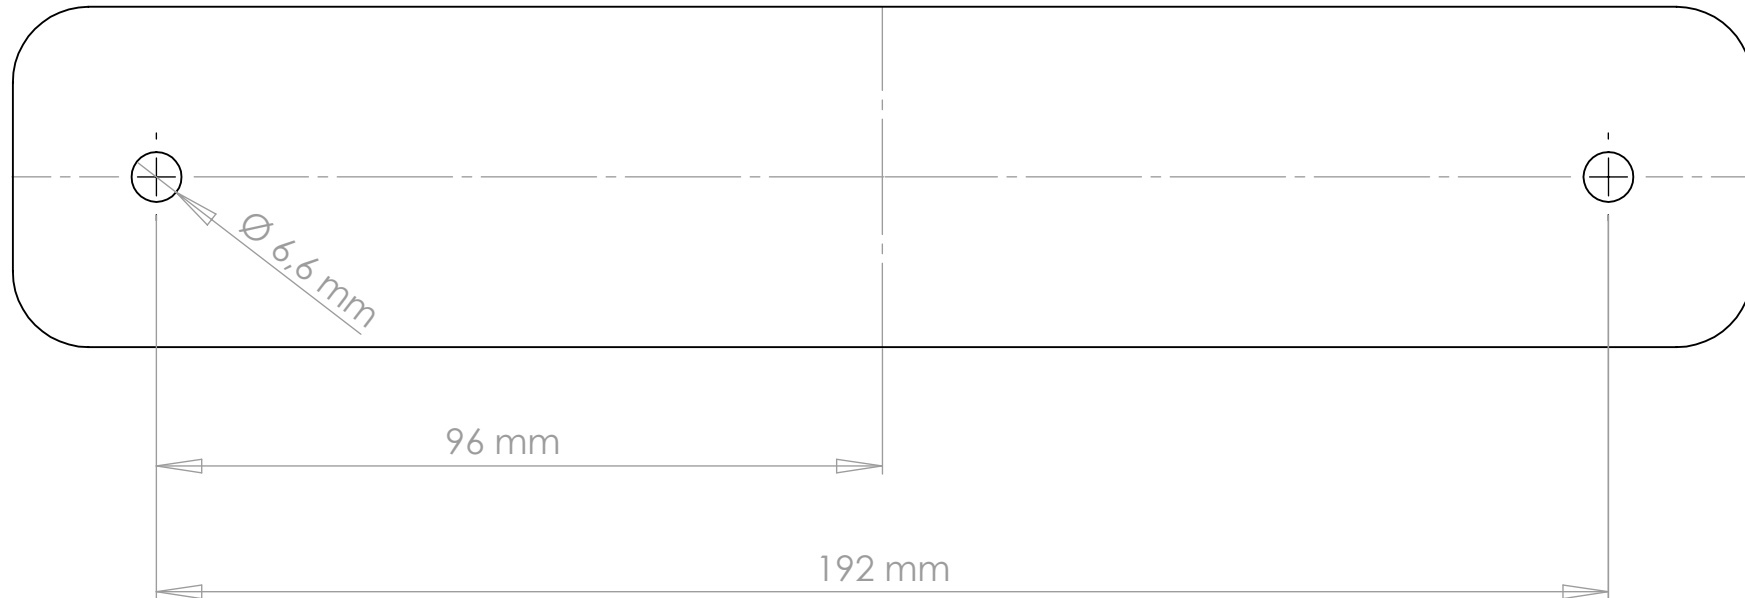

# ALUMEE MICRORACK

ART. 098210-001

- Bitte verwenden Sie zum Ausdruck die Einstellung „Tatsächliche Größe“ bzw. „Skalierung 100%“.
- Please use setting „actual size“ resp. „scale 100%“ for your print job.
- SVP utiliser le paramètre „taille réelle“ resp. „échelle 100%“ pour votre travail d'impression.
- Gebruik alstublieft „werkelijke grootte“ of „schaal 100%“ om het af te drukken.
- Por favor, utilice el ajuste „Tamaño real“ o „Escala 100%“ para la impresión.
- Si prega di utilizzare l'impostazione „Actual size“ o „Scaling 100%“ per la stampa.