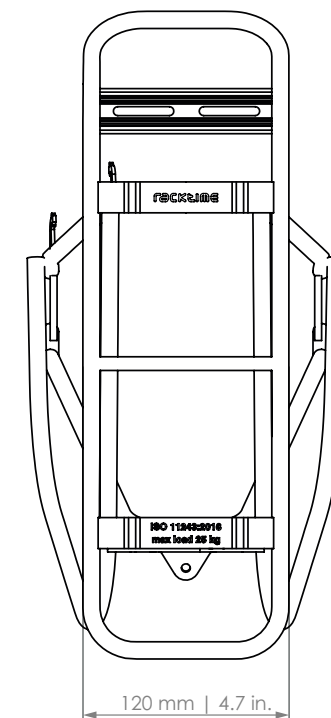

D Für Irrtümer und Druckfehler übernehmen wir keine Haftung. Änderungen vorbehalten.
EN We accept no liability arising from errors and mistakes. Subject to change.
F Nous déclinons toute responsabilité en cas d'erreurs, de fautes d'impression. Sous réserve de modifications.
NL Voor fouten en drukfouten aanvaarden wij geen aansprakelijkheid. Onderhevig aan verandering.