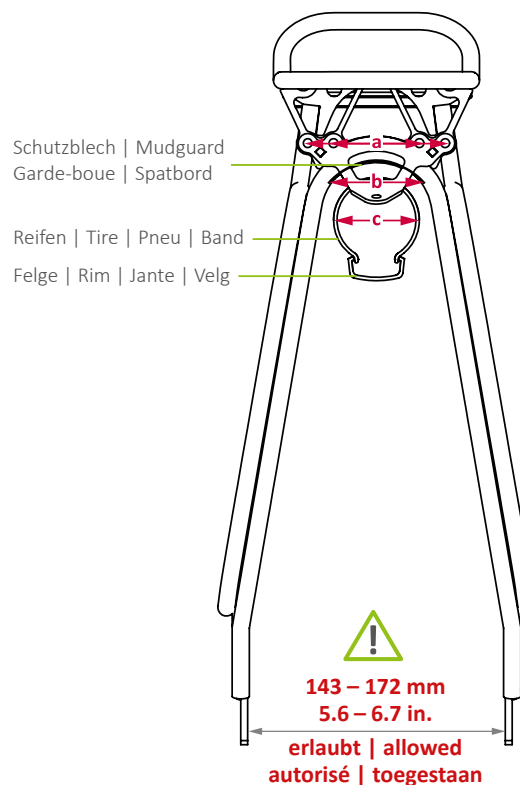

TOUR/T

Hinterradträger | Rear carrier | Porte-bagages (roue arrière) | Achterdrager

● ART. 04210 (26|28") ● ART. 04220 (26|28")

- D** Der Gepäckträger ist nicht für die Montage eines Kindersitzes zugelassen!
- EN** The carrier is not allowed for mounting a child seat!
- F** Le porte-bagages n'est pas homologué pour supporter un siège enfant!
- NL** Gebruik de bagagedrager niet voor de bevestiging van een kinderzitje!