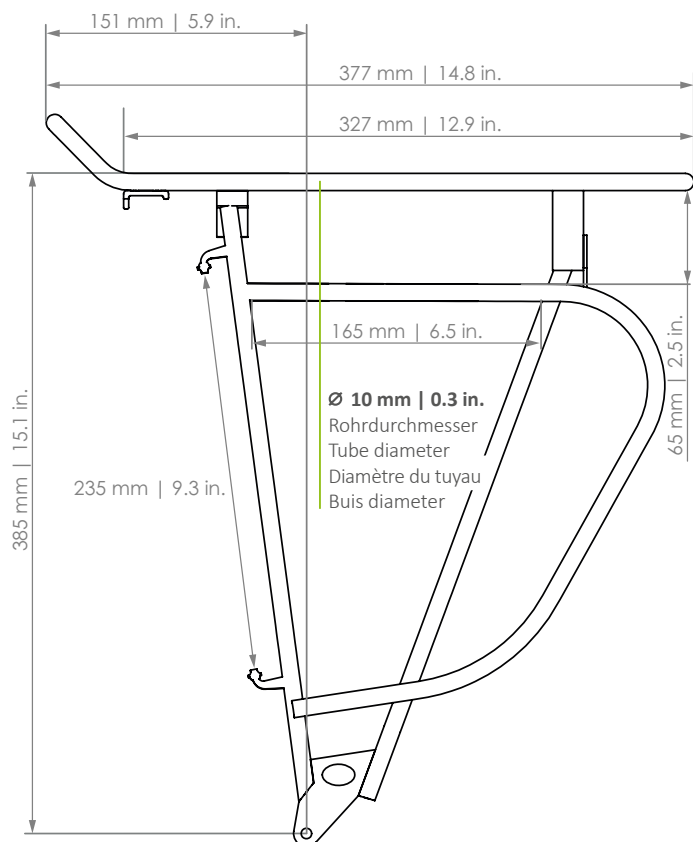

TOUR/T

Hinterradträger | Rear carrier | Porte-bagages (roue arrière) | Achterdrager

● ART. 04210 (26|28") ● ART. 04220 (26|28")

- D** Der Gepäckträger ist nicht für die Montage eines Kindersitzes zugelassen!
- EN** The carrier is not allowed for mounting a child seat!
- F** Le porte-bagages n'est pas homologué pour supporter un siège enfant!
- NL** Gebruik de bagagedrager niet voor de bevestiging van een kinderzitje!