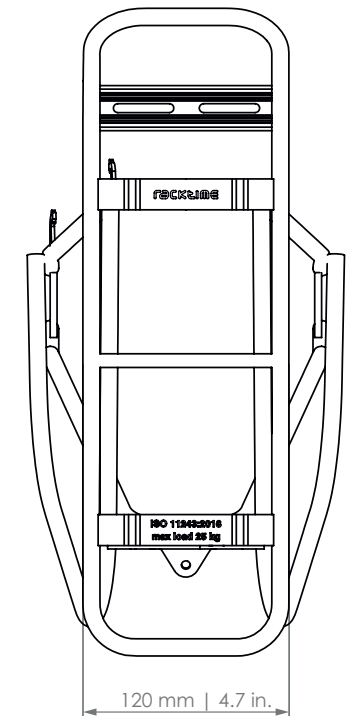

# TOUR/IT

Hinterradträger | Rear carrier | Porte-bagages (roue arrière) | Achterdrager

● Art. 04210 (26|28") ● Art. 04220 (26|28")

- D** Der Gepäckträger ist nicht für die Montage eines Kindersitzes zugelassen!
- EN** The carrier is not allowed for mounting a child seat!
- F** Le porte-bagages n'est pas homologué pour supporter un siège enfant !
- NL** Gebruik de bagagedrager niet voor de bevestiging van een kinderzitje!

- PATENT-PENDING -

- D** Die Maßangaben (in mm) zu Schutzblech und Reifen beziehen sich auf ein gängiges 28"-Trekkingrad und sind Richtwerte.
- EN** The dimensions (in mm) for the mudguard and the tire refer to a common 28" trekking bike and are values for orientation.
- F** Les dimensions (en mm) pour le garde-boue et le pneu se rapportant à un vélo trekking 28" conventionnel et sont des valeurs standards.
- NL** De afmetingen (in mm) van het spatbord en de band verwijzen naar een standaard 28 inch toerfiets en dienen ter oriëntatie.