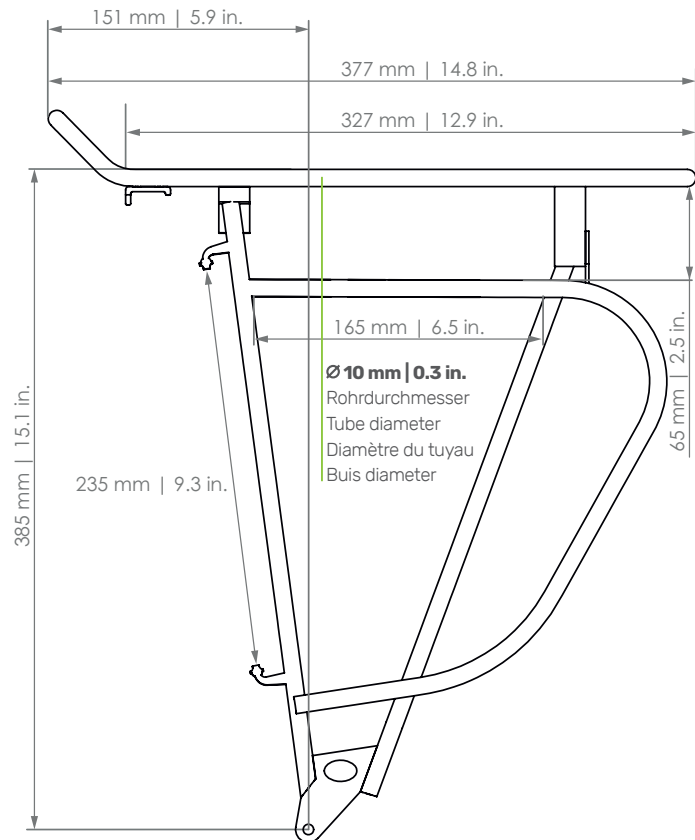

# TOUR/IT

Hinterradträger | Rear carrier | Porte-bagages (roue arrière) | Achterdrager

● Art. 04210 (26|28") ● Art. 04220 (26|28")

- D** Der Gepäckträger ist nicht für die Montage eines Kindersitzes zugelassen!
- EN** The carrier is not allowed for mounting a child seat!
- F** Le porte-bagages n'est pas homologué pour supporter un siège enfant !
- NL** Gebruik de bagagedrager niet voor de bevestiging van een kinderzitje!

- PATENT-PENDING -

- D** Die Maßangaben (in mm) zu Schutzblech und Reifen beziehen sich auf ein gängiges 28"-Trekkingrad und sind Richtwerte.
- EN** The dimensions (in mm) for the mudguard and the tire refer to a common 28" trekking bike and are values for orientation.
- F** Les dimensions (en mm) pour le garde-boue et le pneu se rapportant à un vélo trekking 28" conventionnel et sont des valeurs standards.
- NL** De afmetingen (in mm) van het spatbord en de band verwijzen naar een standaard 28 inch toerfiets en dienen ter oriëntatie.