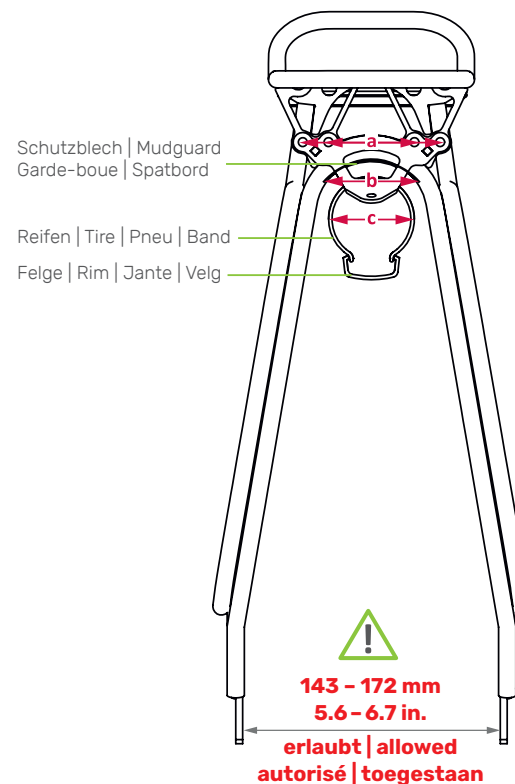

# TOUR/IT

Hinterradträger | Rear carrier | Porte-bagages (roue arrière) | Achterdrager

● Art. 04210 (26|28") ● Art. 04220 (26|28")

- D** Der Gepäckträger ist nicht für die Montage eines Kindersitzes zugelassen!
- EN** The carrier is not allowed for mounting a child seat!
- F** Le porte-bagages n'est pas homologué pour supporter un siège enfant !
- NL** Gebruik de bagagedrager niet voor de bevestiging van een kinderzitje!

- PATENT-PENDING -

- D** Die Maßangaben (in mm) zu Schutzblech und Reifen beziehen sich auf ein gängiges 28"-Trekkingrad und sind Richtwerte.
- EN** The dimensions (in mm) for the mudguard and the tire refer to a common 28" trekking bike and are values for orientation.
- F** Les dimensions (en mm) pour le garde-boue et le pneu se rapportant à un vélo trekking 28" conventionnel et sont des valeurs standards.
- NL** De afmetingen (in mm) van het spatbord en de band verwijzen naar een standaard 28 inch toerfiets en dienen ter oriëntatie.