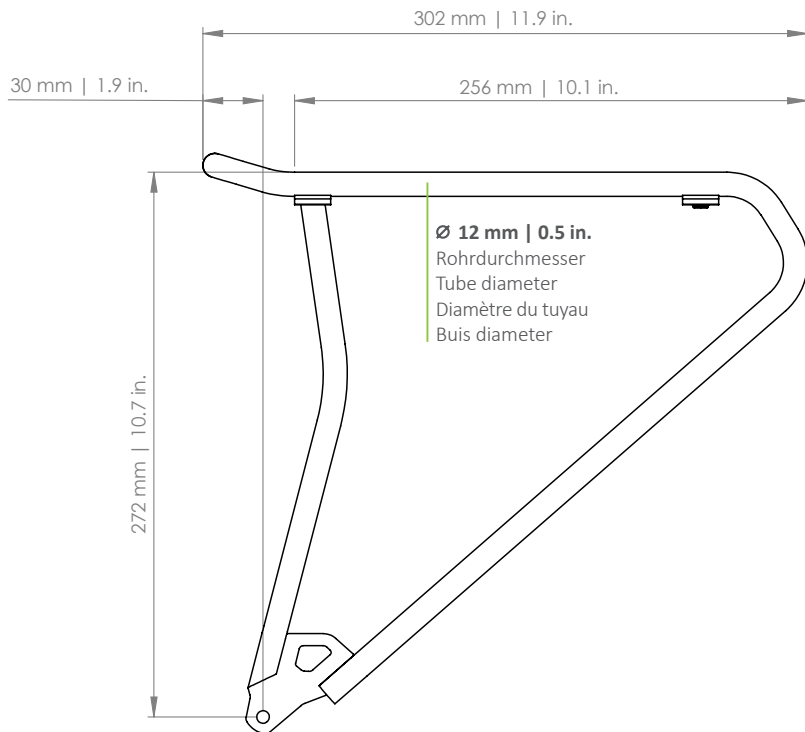

TOPIT EVO

Vorderradträger | Front carrier | Porte-bagages (roue avant) | voorwiel drager

ART. 072100-001 (UNISIZE)

- D** Der Gepäckträger ist nicht für die Montage eines Kindersitzes zugelassen!
- EN** The carrier is not allowed for mounting a child seat!
- F** Le porte-bagages n'est pas homologué pour supporter un siège enfant !
- NL** Gebruik de bagagedrager niet voor de bevestiging van een kinderzitje!

Schutzblech | Mudguard
Garde-boue | Spatbord

Reifen | Tire | Pneu | Band
Felge | Rim | Jante | Velg

- PATENT-PENDING -

- D** Die Maßangaben (in mm und in.) zu Schutzblech und Reifen beziehen sich auf ein gängiges 28"-Trekkingrad und sind Richtwerte.
- EN** The dimensions (in mm and in.) for the mudguard and the tire refer to a common 28" trekking bike and are values for orientation.
- F** Les dimensions (en mm et in.) pour le garde-boue et le pneu se rapportant à un vélo trekking 28" conventionnel et sont des valeurs standards.
- NL** De afmetingen (in mm en in.) van het spatbord en de band verwijzen naar een standaard 28 inch toerfiets en dienen ter oriëntatie.

- a: max. 60 mm | 2.4 in.**
Schutzblechbreite | Mudguard width
Garde-boue largeur | Spatbord breedte
- b: max. 50 mm | 2.0 in**
Reifenbreite | Tire width
Pneu largeur | Band breedte