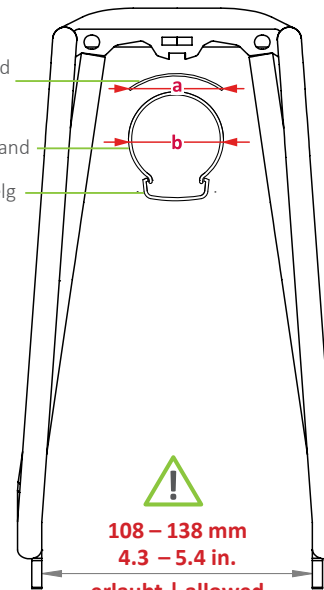

TOPIT EVO

Vorderradträger | Front carrier | Porte-bagages (roue avant) | voorwiel drager

ART. 072100-001 (UNISIZE)

- D** Der Gepäckträger ist nicht für die Montage eines Kindersitzes zugelassen!
- EN** The carrier is not allowed for mounting a child seat!
- F** Le porte-bagages n'est pas homologué pour supporter un siège enfant !
- NL** Gebruik de bagagedrager niet voor de bevestiging van een kinderzitje!

Schutzblech | Mudguard
Garde-boue | Spatbord

Reifen | Tire | Pneu | Band
Felge | Rim | Jante | Velg

- PATENT-PENDING -

- D** Die Maßangaben (in mm und in.) zu Schutzblech und Reifen beziehen sich auf ein gängiges 28"-Trekkingrad und sind Richtwerte.
- EN** The dimensions (in mm and in.) for the mudguard and the tire refer to a common 28" trekking bike and are values for orientation.
- F** Les dimensions (en mm et in.) pour le garde-boue et le pneu se rapportant à un vélo trekking 28" conventionnel et sont des valeurs standards.
- NL** De afmetingen (in mm en in.) van het spatbord en de band verwijzen naar een standaard 28 inch toerfiets en dienen ter oriëntatie.

- a: max. 60 mm | 2.4 in.**
Schutzblechbreite | Mudguard width
Garde-boue largeur | Spatbord breedte
- b: max. 50 mm | 2.0 in**
Reifenbreite | Tire width
Pneu largeur | Band breedte