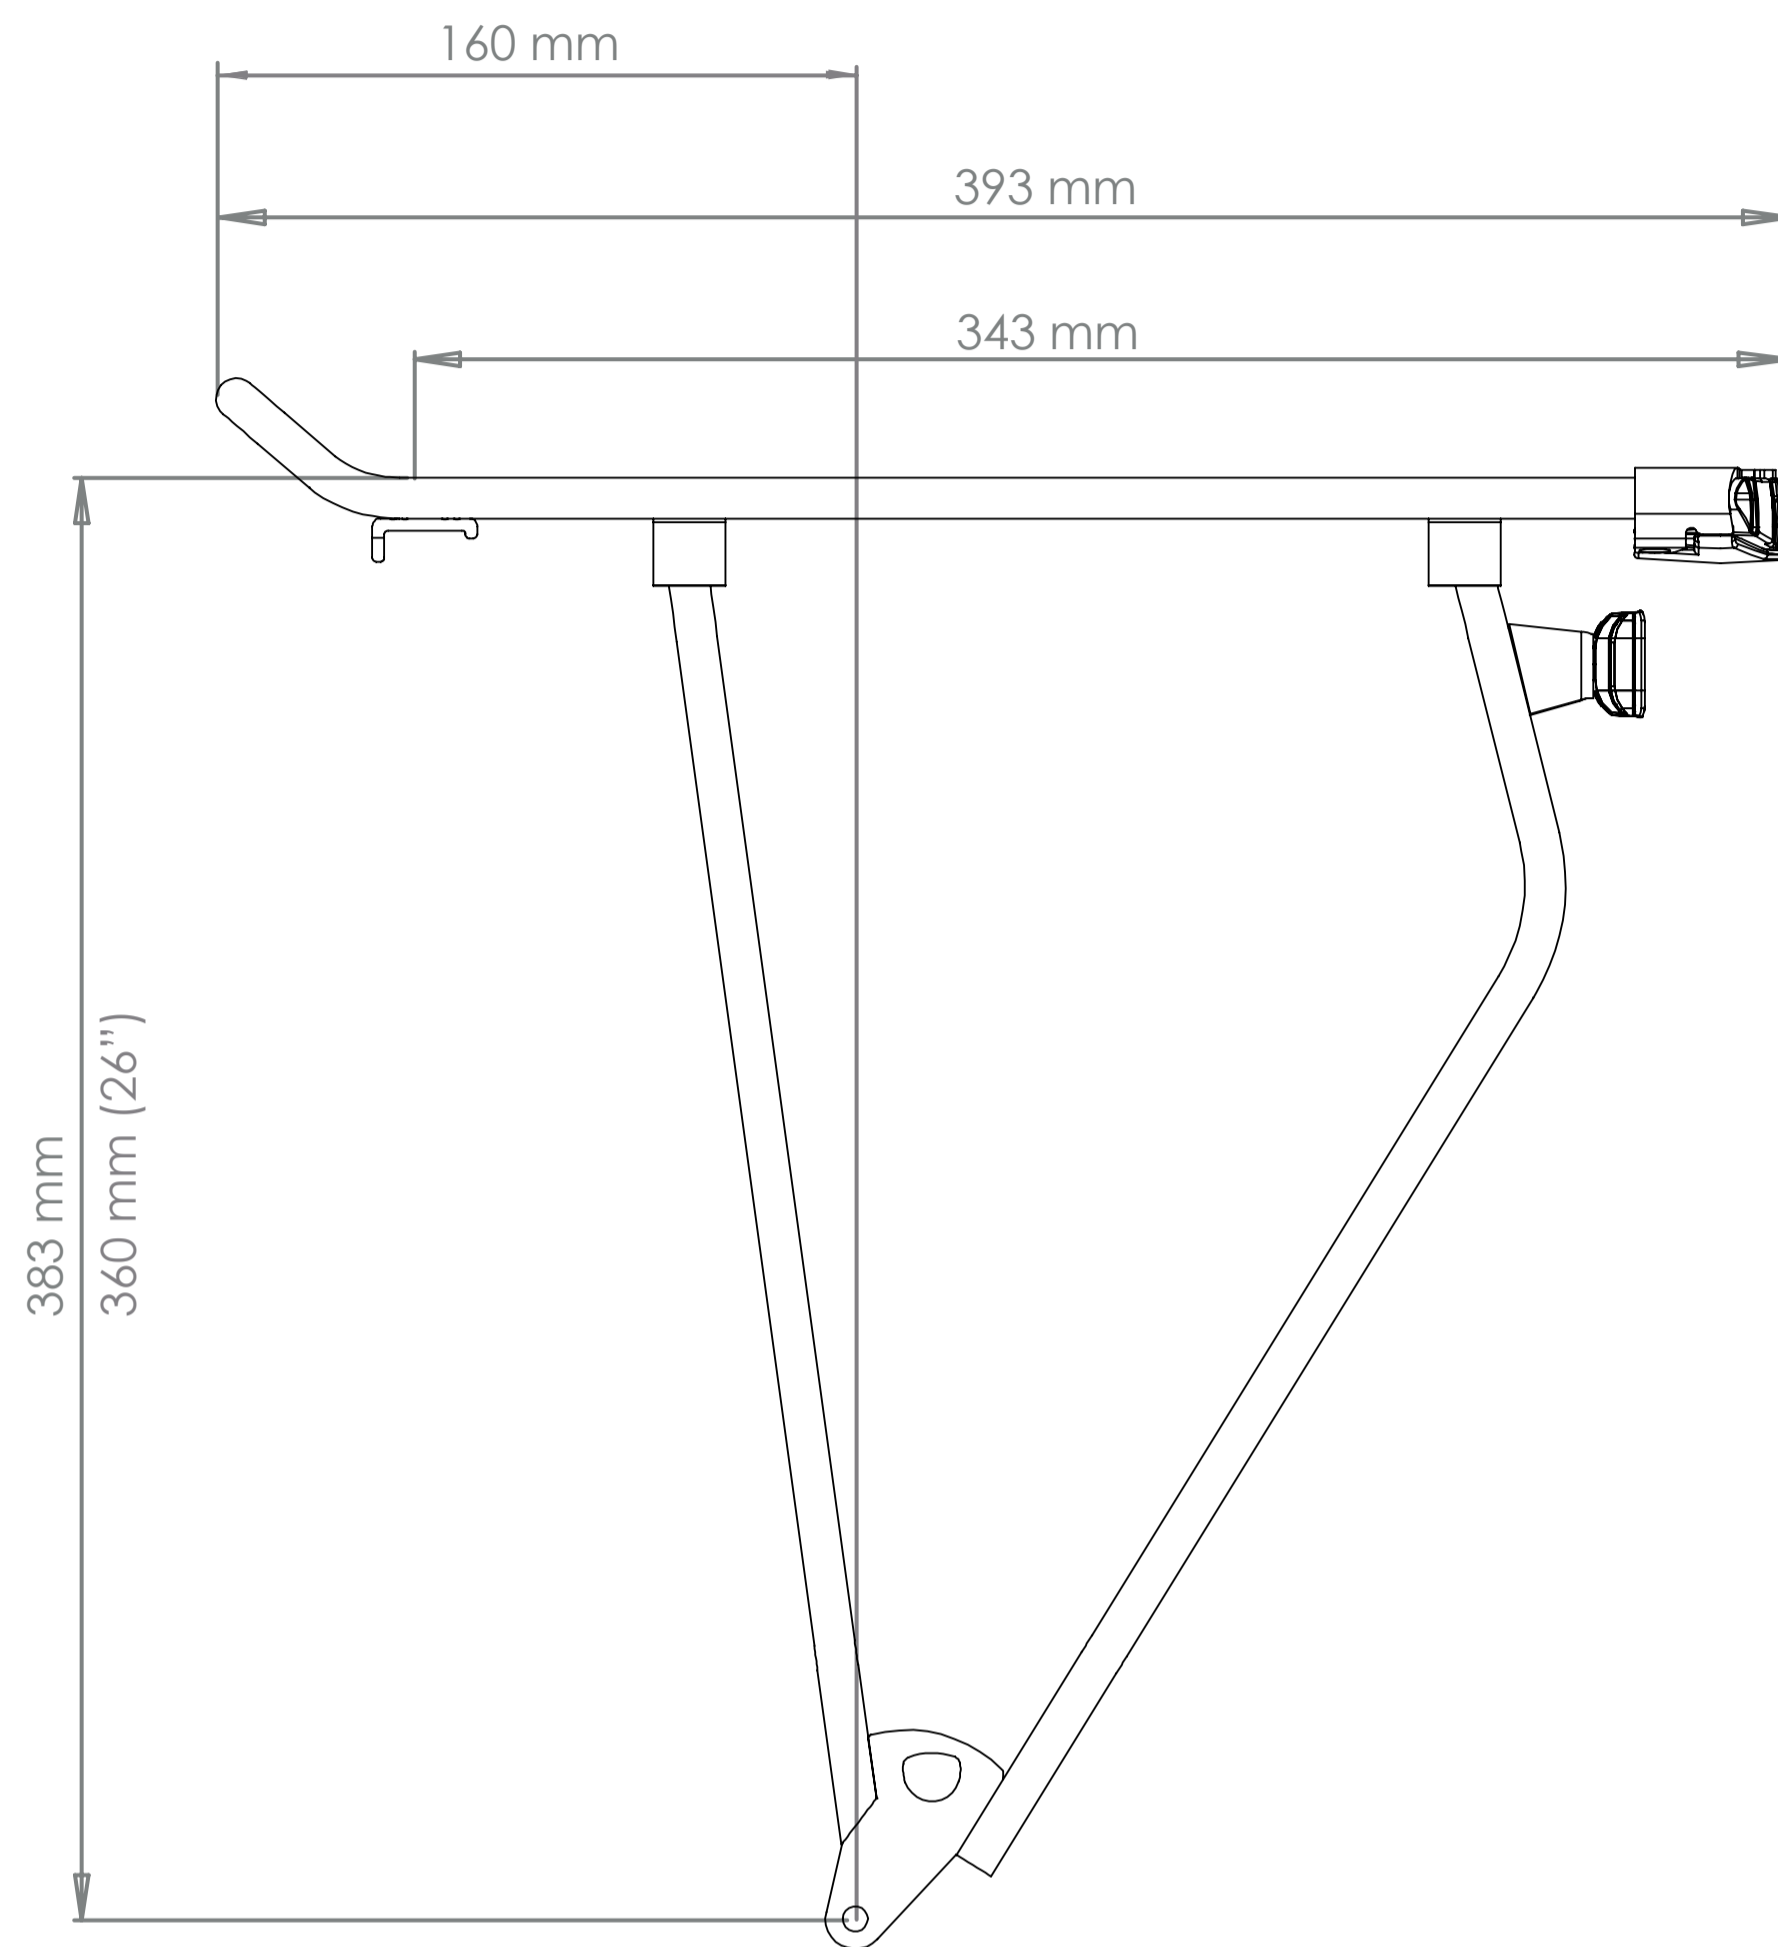

Die Maßangaben (in mm) zu Schutzblech und Reifen beziehen sich auf ein gängiges 28" Trekkingrad und sind Richtwerte. Technische Änderungen vorbehalten.

The dimensions (in mm) for the mudguard and the tire refer to a common trekking bike and are values for orientation. Subject to engineering changes.

Rohrdurchmesser / diameter / diamètre: 10 mm Ø

max. 60 mm
Schutzblechbreite / mudguard width /
garde-boue largeur
Reifen / tire / pneu

racktime

Standit Shine

Hinterradträger / rear carrier /
porte-bagages (roue arrière)

26" Art. 01117

28" Art. 01217

(Schwarz / black / noir)

26" Art. 01127

28" Art. 01227

(Silber / silver / argent)

(design protected)

**Für Irrtümer und Druckfehler übernehmen wir keine Haftung.
Änderungen vorbehalten.**