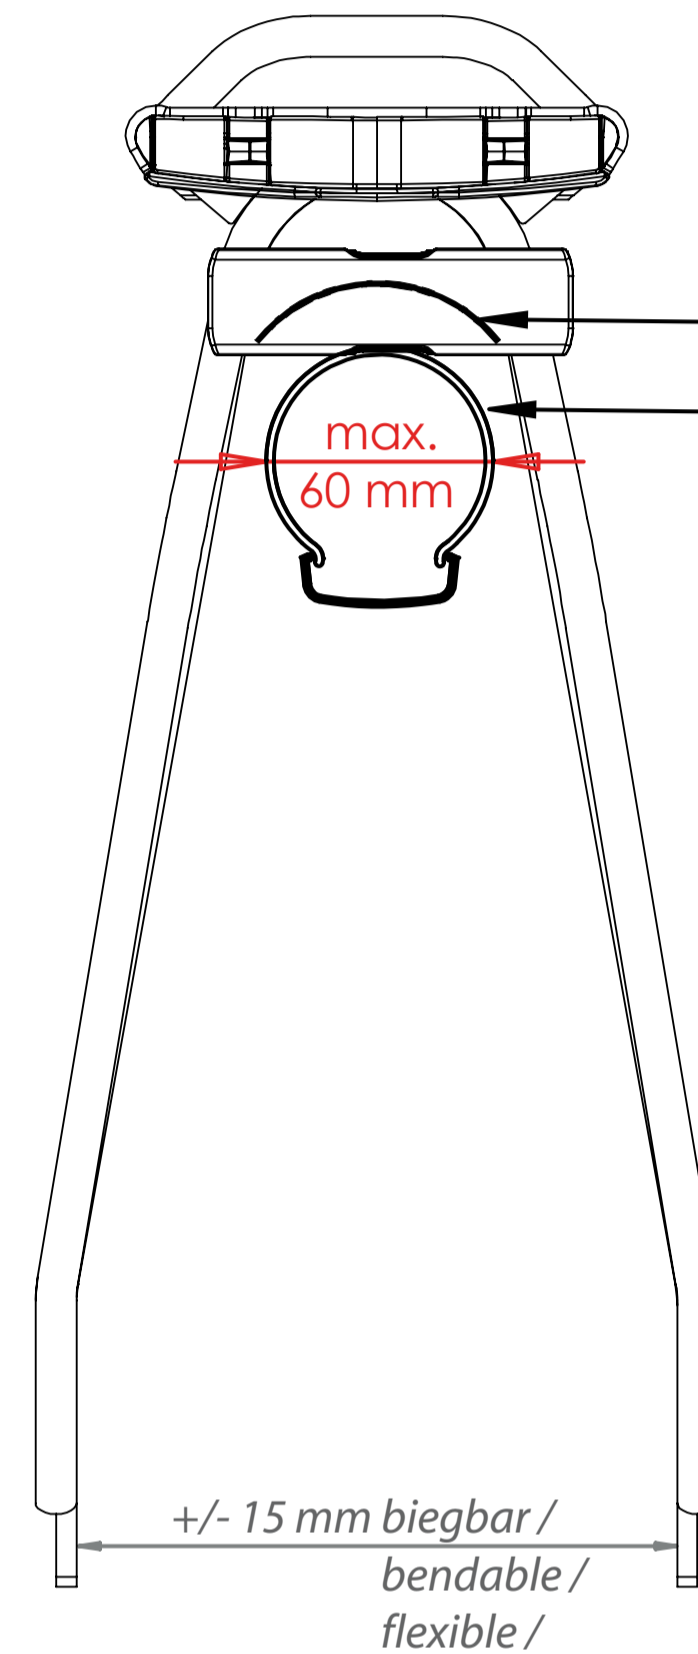

Die Maßangaben (in mm) zu Schutzblech und Reifen beziehen sich auf ein gängiges 28" Trekkingrad und sind Richtwerte. Technische Änderungen vorbehalten.

The dimensions (in mm) for the mudguard and the tire refer to a common trekking bike and are values for orientation. Subject to engineering changes.

Rohrdurchmesser / diameter / diamètre: 10 mm Ø

max. 60 mm
Schutzblechbreite / mudguard width /
garde-boue largeur
Reifen / tire / pneu

racktime

Standit Shine

Hinterradträger / rear carrier /
porte-bagages (roue arrière)

26" Art. 01117

28" Art. 01217

(Schwarz / black / noir)

26" Art. 01127

28" Art. 01227

(Silber / silver / argent)

(design protected)

**Für Irrtümer und Druckfehler übernehmen wir keine Haftung.
Änderungen vorbehalten.**