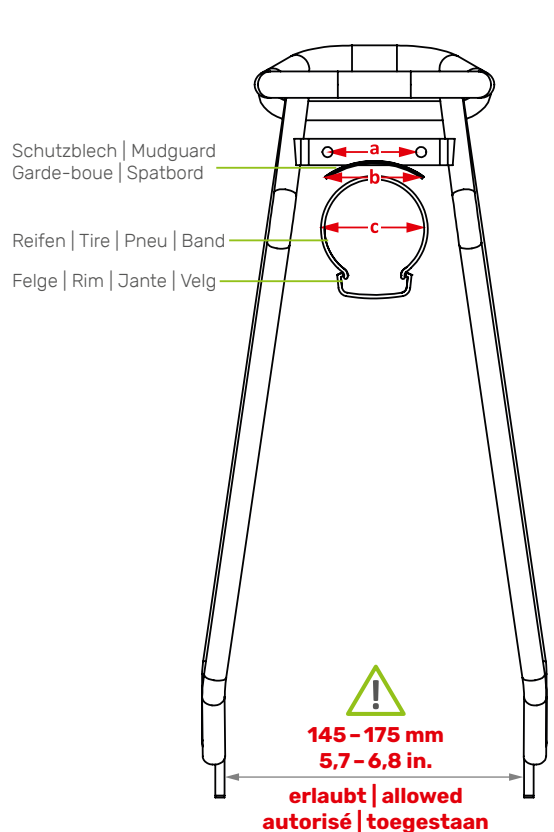

# STANDIT ECO 2.0

Hinterradträger | Rear carrier | Porte-bagages (roue arrière) | Achterdrager

Art. 090120-001 (28")

- D** Der Gepäckträger ist nicht für die Montage eines Kindersitzes zugelassen!
- EN** The carrier is not allowed for mounting a child seat!
- F** Le porte-bagages n'est pas homologué pour supporter un siège enfant !
- NL** Gebruik de bagagedrager niet voor de bevestiging van een kinderzitje!

**- PATENT-PENDING -**

- a: 50 mm | 1.9 in.**  
Lochabstand für Rücklicht | hole spacing for rear light | distance entre les trous | Gatafstand voor het achterlicht
- b: max. 72 mm | 2.8 in. (ALUMEE)**  
Schutzblechbreite | Mudguard width | Garde-boue largeur | Spatbord breedte
- max. 68 mm | 2.6 in. (RAINLINE)**  
Schutzblechbreite | Mudguard width | Garde-boue largeur | Spatbord breedte
- c: max. 79 mm | 3.1 in.**  
Reifenbreite ohne Schutzblech [bis 29"]  
Tire width without mudguard [up to 29"]  
Pneu largeur sans garde-boue [jusqu'à 29"]  
Band breedte zonder spatbord [tot 29"]
- max. 61 mm | 2.4 in. (ALUMEE)**  
Reifenbreite mit Schutzblech [bis 28"]  
Tire width with mudguard [up to 28"]  
Pneu largeur avec garde-boue [jusqu'à 28"]  
Band breedte met spatbord [tot 28"]
- max. 60 mm | 2.3 in. (RAINLINE)**  
Reifenbreite mit Schutzblech [bis 28"]  
Tire width with mudguard [up to 26"]  
Pneu largeur avec garde-boue [jusqu'à 26"]  
Band breedte met spatbord [tot 26"]