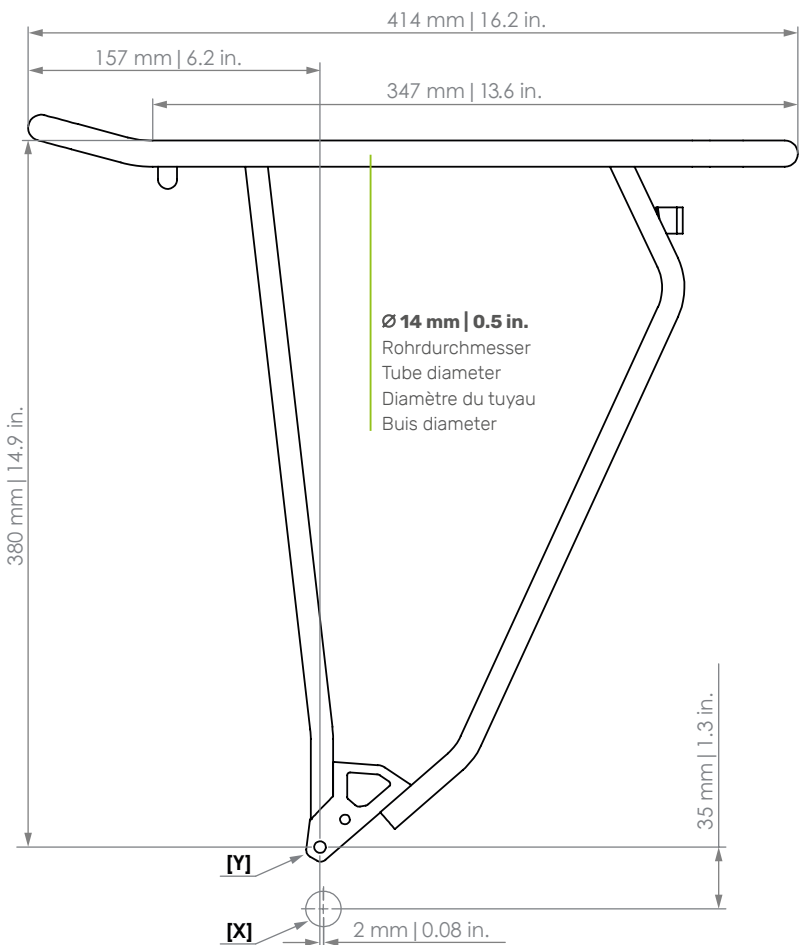

# STANDIT ECO 2.0

Hinterradträger | Rear carrier | Porte-bagages (roue arrière) | Achterdrager

Art. 090120-001 (28")

- D** Der Gepäckträger ist nicht für die Montage eines Kindersitzes zugelassen!
- EN** The carrier is not allowed for mounting a child seat!
- F** Le porte-bagages n'est pas homologué pour supporter un siège enfant !
- NL** Gebruik de bagagedrager niet voor de bevestiging van een kinderzitje!

**- PATENT-PENDING -**

- a: 50 mm | 1.9 in.**  
Lochabstand für Rücklicht | hole spacing for rear light | distance entre les trous | Gatafstand voor het achterlicht
- b: max. 72 mm | 2.8 in. (ALUMEE)**  
Schutzblechbreite | Mudguard width | Garde-boue largeur | Spatbord breedte
- max. 68 mm | 2.6 in. (RAINLINE)**  
Schutzblechbreite | Mudguard width | Garde-boue largeur | Spatbord breedte
- c: max. 79 mm | 3.1 in.**  
Reifenbreite ohne Schutzblech [bis 29"]  
Tire width without mudguard [up to 29"]  
Pneu largeur sans garde-boue [jusqu'à 29"]  
Band breedte zonder spatbord [tot 29"]
- max. 61 mm | 2.4 in. (ALUMEE)**  
Reifenbreite mit Schutzblech [bis 28"]  
Tire width with mudguard [up to 28"]  
Pneu largeur avec garde-boue [jusqu'à 28"]  
Band breedte met spatbord [tot 28"]
- max. 60 mm | 2.3 in. (RAINLINE)**  
Reifenbreite mit Schutzblech [bis 28"]  
Tire width with mudguard [up to 26"]  
Pneu largeur avec garde-boue [jusqu'à 26"]  
Band breedte met spatbord [tot 26"]