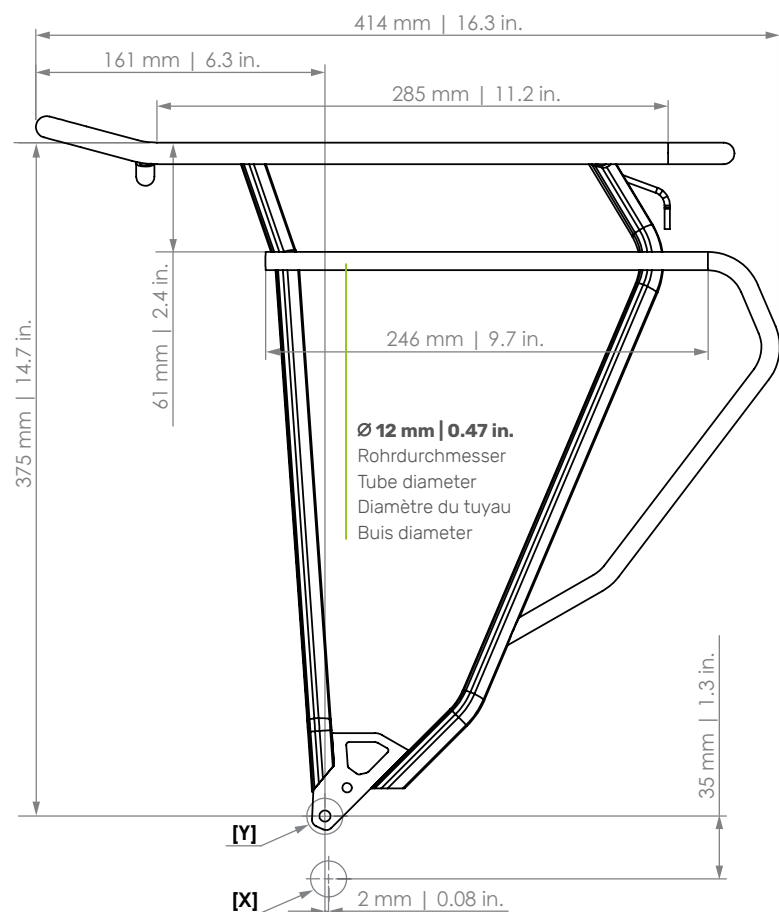

LIGHT/IT 2.0 TOUR

Hinterradträger | Rear carrier | Porte-bagages (roue arrière) | Achterdrager

Art. 092310-001 (28")

- D** Der Gepäckträger ist nicht für die Montage eines Kindersitzes zugelassen!
- EN** The carrier is not allowed for mounting a child seat!
- F** Le porte-bagages n'est pas homologué pour supporter un siège enfant !
- NL** Gebruik de bagagedrager niet voor de bevestiging van een kinderzitje!