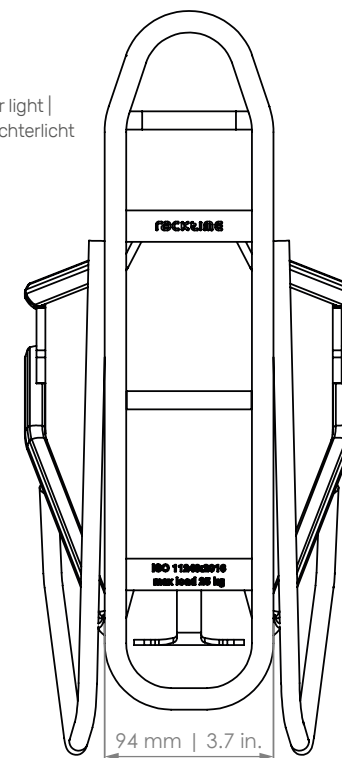

D Für Irrtümer und Druckfehler übernehmen wir keine Haftung. Änderungen vorbehalten.
EN We accept no liability arising from errors and mistakes. Subject to change.
F Nous déclinons toute responsabilité en cas d'erreurs, de fautes d'impression. Sous réserve de modifications.
NL Voor fouten en drukfouten aanvaarden wij geen aansprakelijkheid. Onderhevig aan verandering.