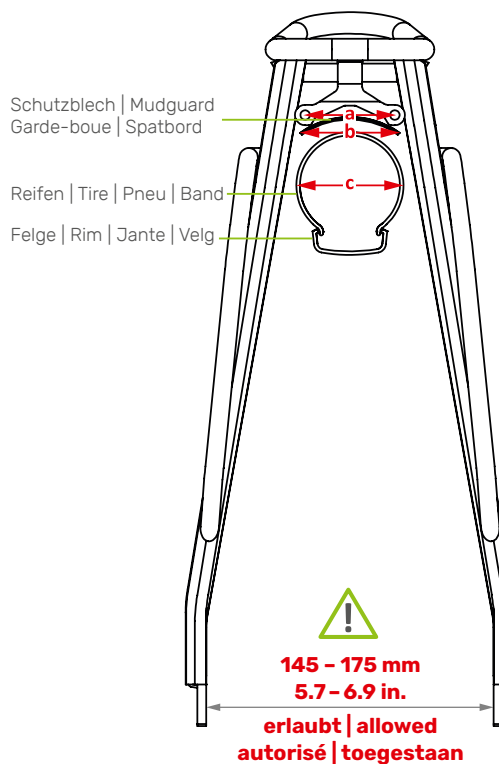

LIGHT/IT 2.0 TOUR

Hinterradträger | Rear carrier | Porte-bagages (roue arrière) | Achterdrager

Art. 092310-001 (28")

- D** Der Gepäckträger ist nicht für die Montage eines Kindersitzes zugelassen!
- EN** The carrier is not allowed for mounting a child seat!
- F** Le porte-bagages n'est pas homologué pour supporter un siège enfant !
- NL** Gebruik de bagagedrager niet voor de bevestiging van een kinderzitje!