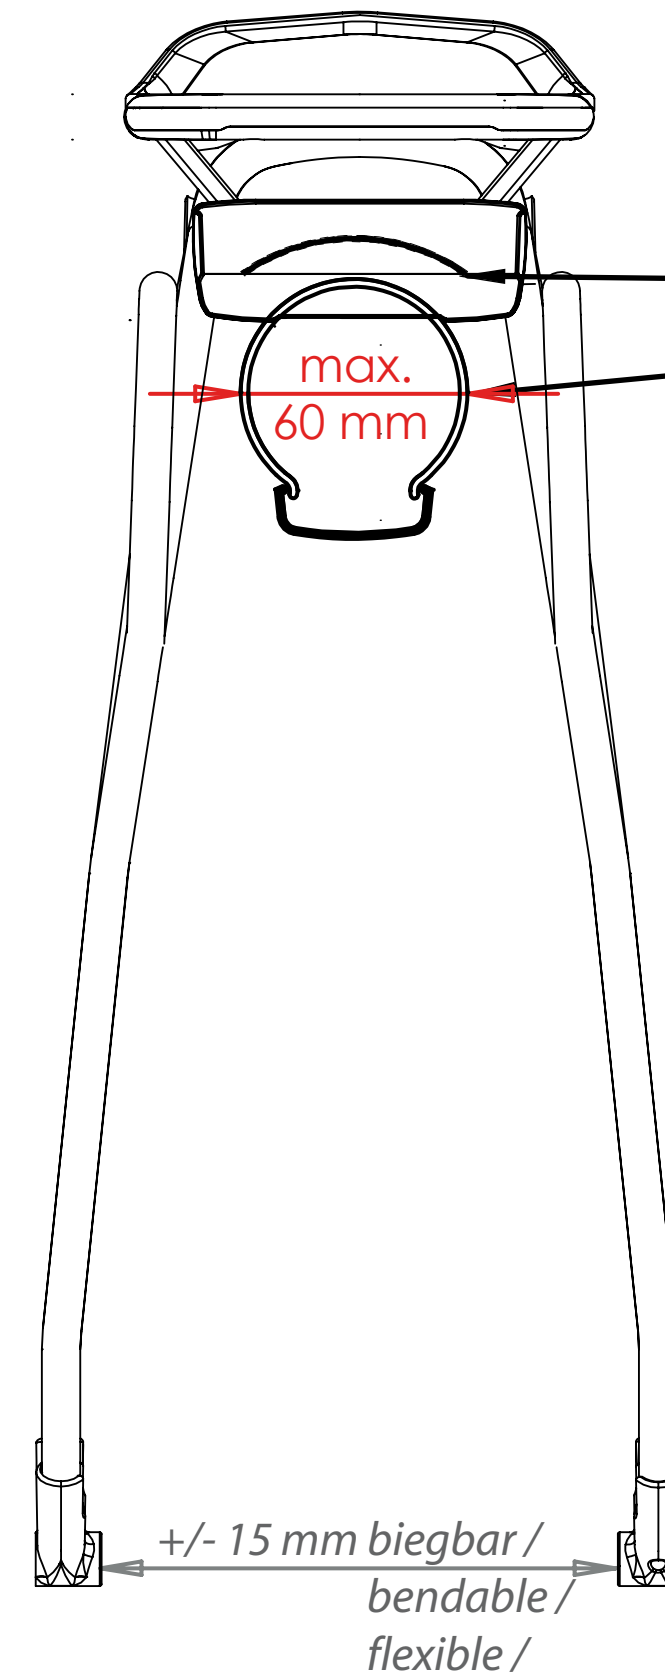

Die Maßangaben (in mm) zu Schutzblech und Reifen beziehen sich auf ein gängiges 28" Trekkingrad und sind Richtwerte. Technische Änderungen vorbehalten.

The dimensions (in mm) for the mudguard and the tire refer to a common trekking bike and are values for orientation. Subject to engineering changes.

Rohrdurchmesser / diameter / diamètre: 12 mm Ø

racktime

I-VALO tour deluxe

*Hinterradträger / rear carrier /
porte-bagages (roue arrière)*

26"/28" Art. 04152
(Schwarz / black / noir)

- design protected -

Für Irrtümer und Druckfehler übernehmen wir keine Haftung. Änderungen vorbehalten.
We accept no liability arising from errors and mistakes. Changes excepted.
Nous décline toute responsabilité en cas d'erreurs d'impression, données erronées ou modifications.