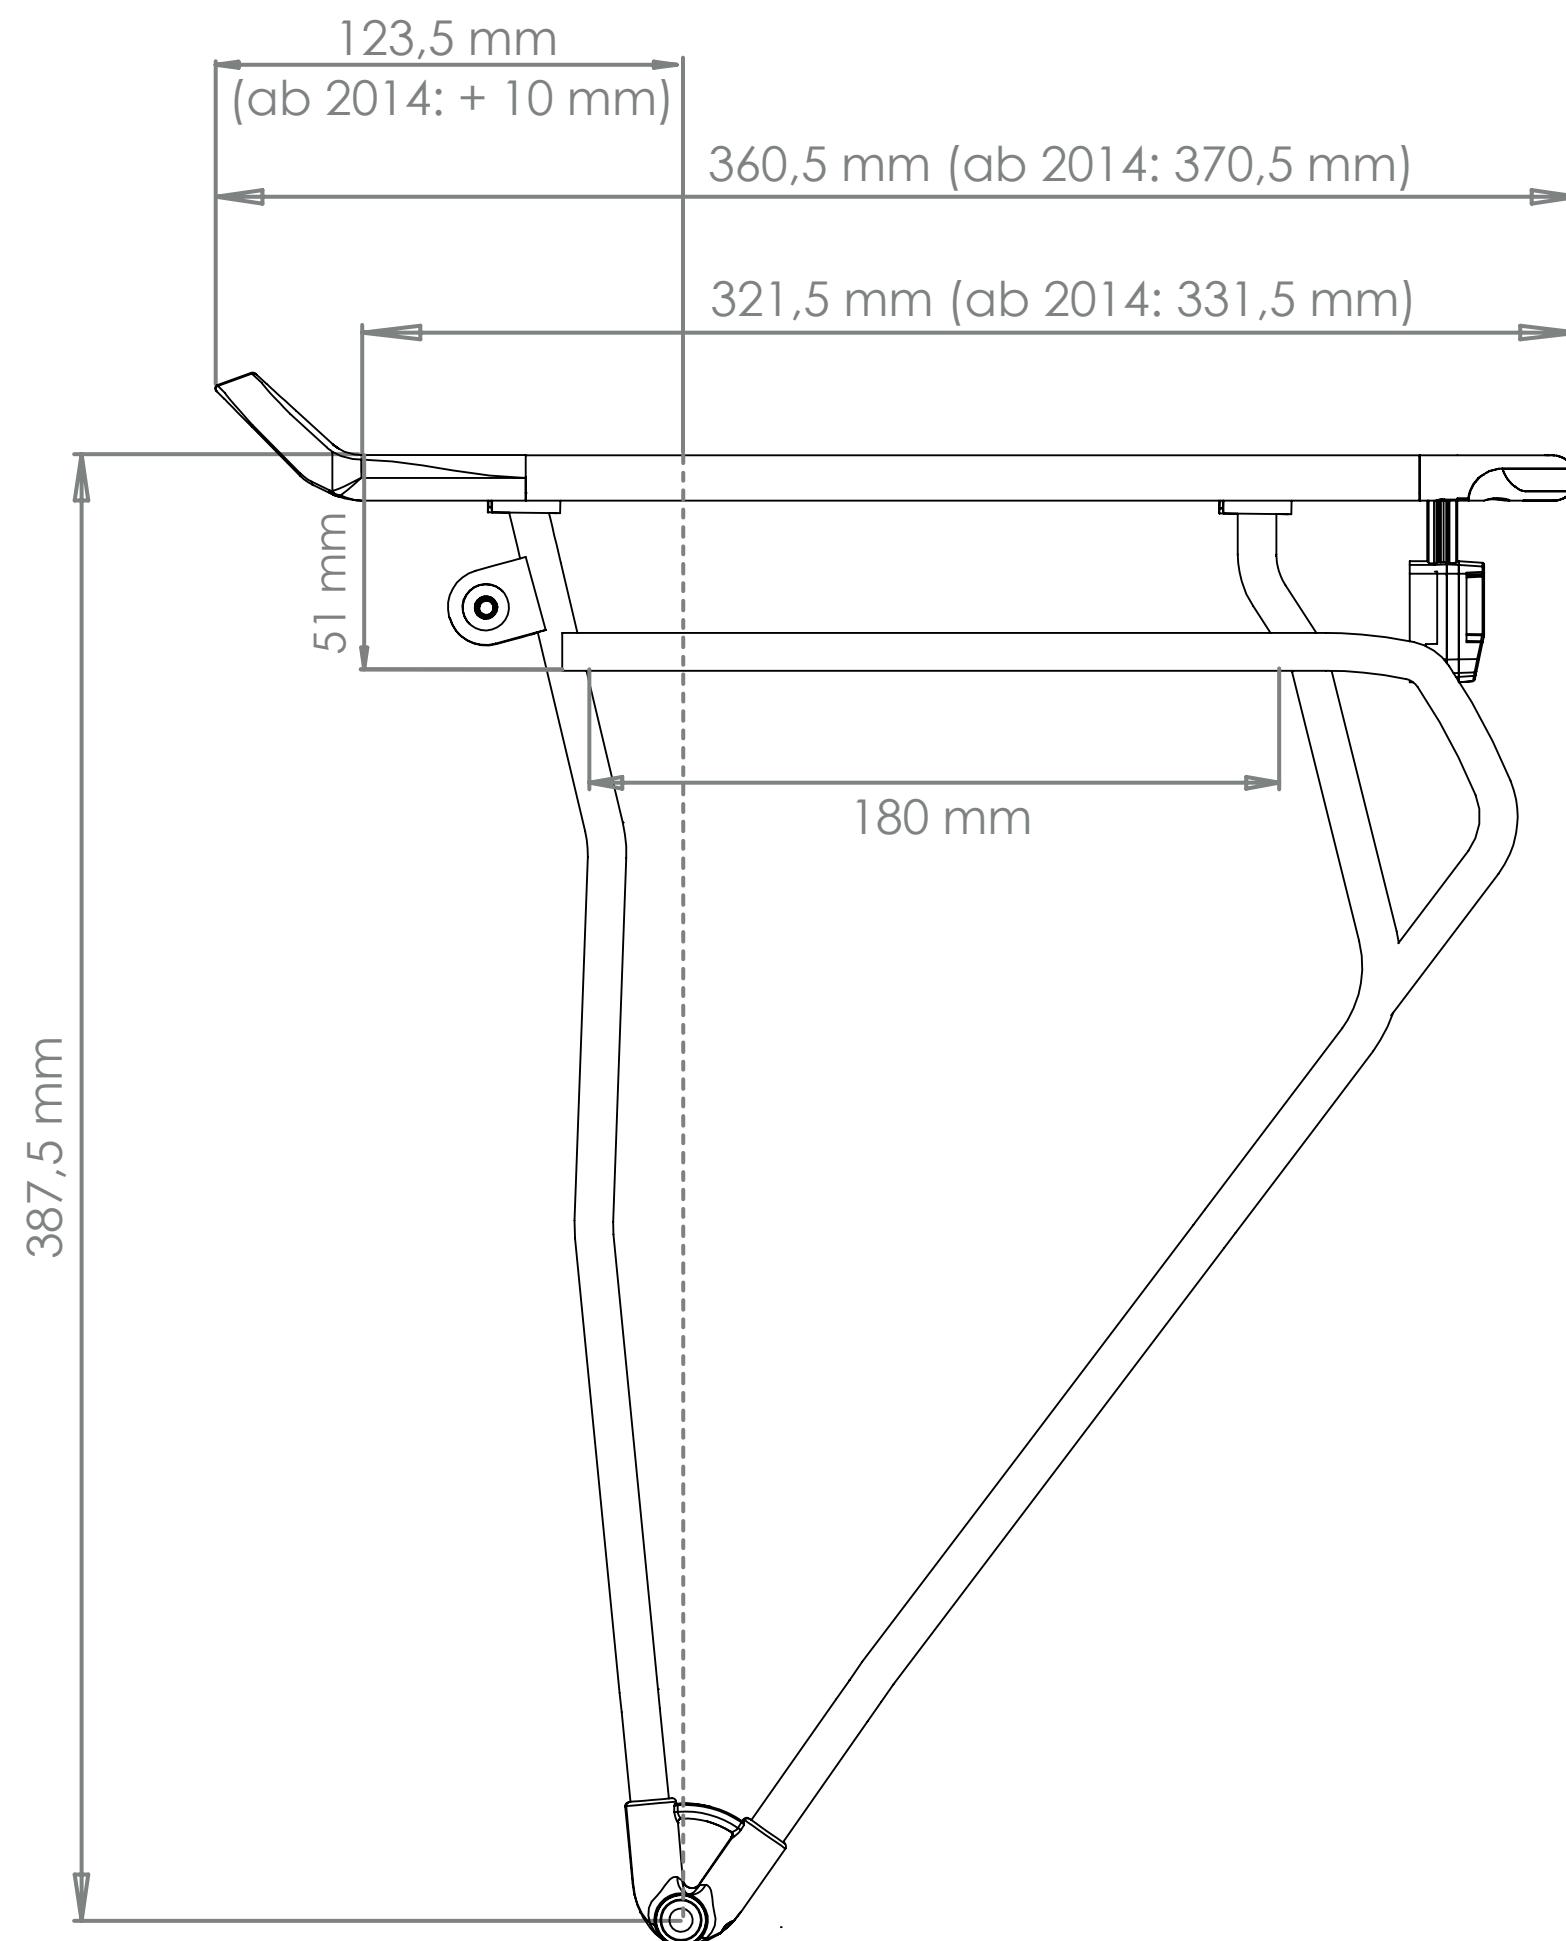

Die Maßangaben (in mm) zu Schutzblech und Reifen beziehen sich auf ein gängiges 28" Trekkingrad und sind Richtwerte. Technische Änderungen vorbehalten.

The dimensions (in mm) for the mudguard and the tire refer to a common trekking bike and are values for orientation. Subject to engineering changes.

Rohrdurchmesser / diameter / diamètre: 12 mm Ø

racktime

I-VALO tour deluxe

*Hinterradträger / rear carrier /
porte-bagages (roue arrière)*

26"/28" Art. 04152
(Schwarz / black / noir)

- design protected -

Für Irrtümer und Druckfehler übernehmen wir keine Haftung. Änderungen vorbehalten.
We accept no liability arising from errors and mistakes. Changes excepted.
Nous décline toute responsabilité en cas d'erreurs d'impression, données erronées ou modifications.