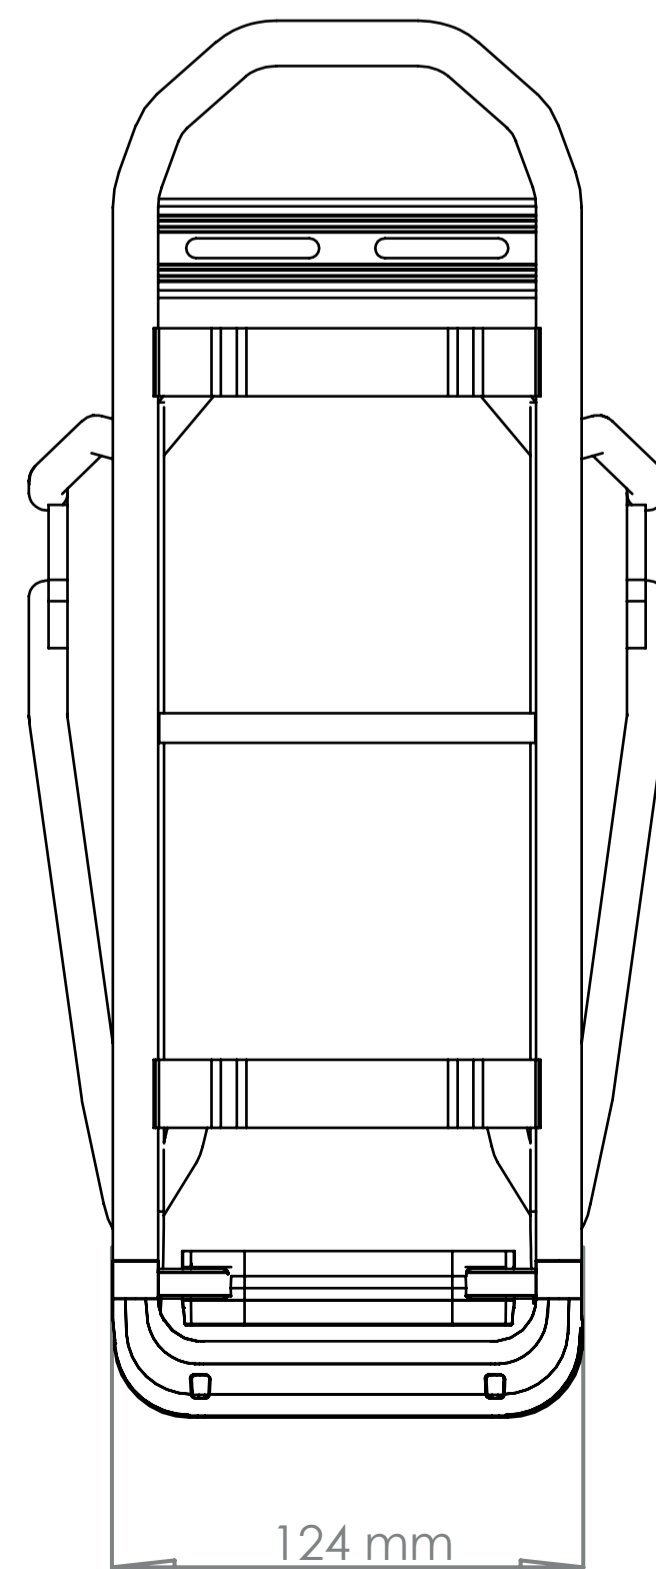

Für Irrtümer und Druckfehler übernehmen wir keine Haftung. Änderungen vorbehalten.
We accept no liability arising from errors and mistakes. Changes excepted.
Nous décline toute responsabilité en cas d'erreurs d'impression, données erronées ou modifications.