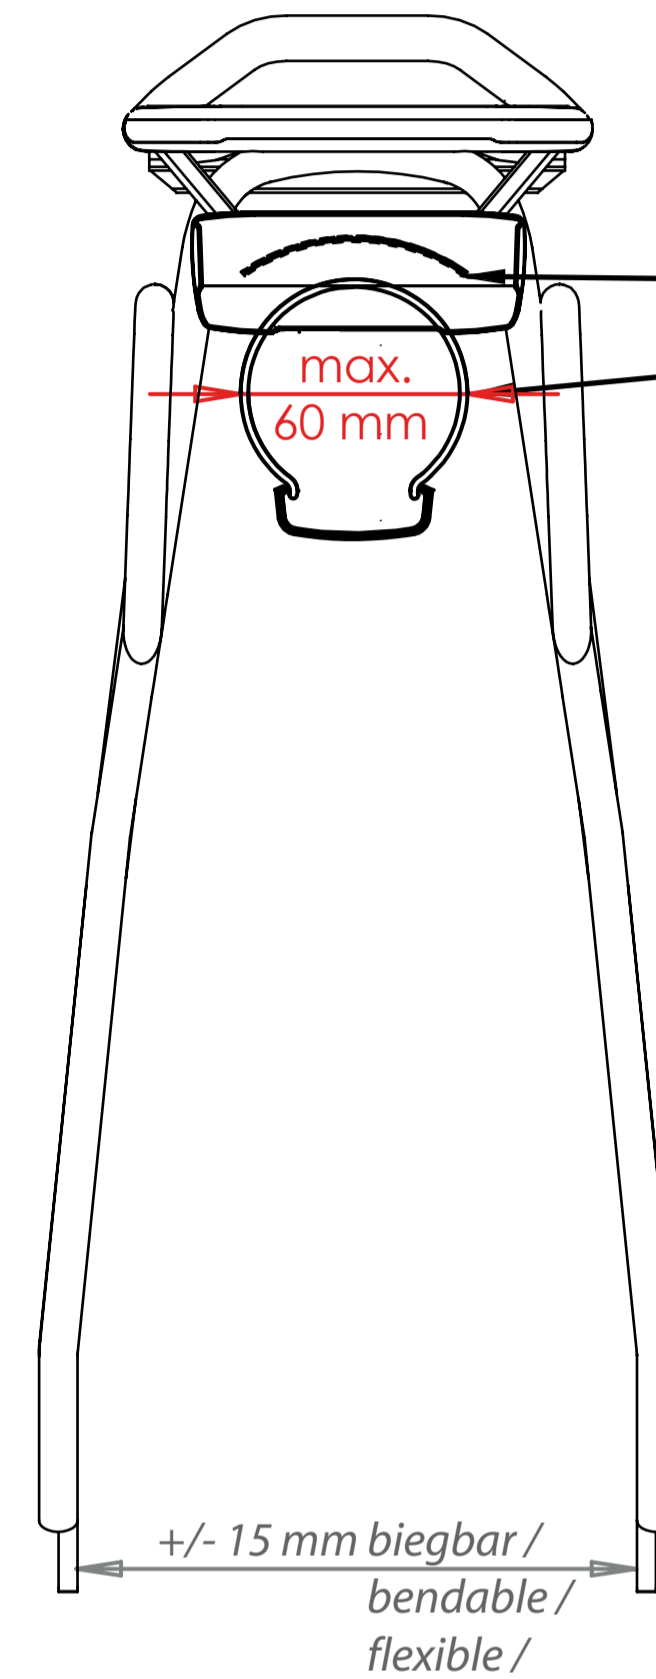

Die Maßangaben (in mm) zu Schutzblech und Reifen beziehen sich auf ein gängiges 28" Trekkingrad und sind Richtwerte. Technische Änderungen vorbehalten.

The dimensions (in mm) for the mudguard and the tire refer to a common trekking bike and are values for orientation. Subject to engineering changes.

Rohrdurchmesser / diameter / diamètre: 12 mm Ø

racktime

I-VALO tour

*Hinterradträger / rear carrier /
porte-bagages (roue arrière)*

26" / 28" Art. 04150

26" / 28" Art. 04151 - Battery

(Schwarz / black / noir)