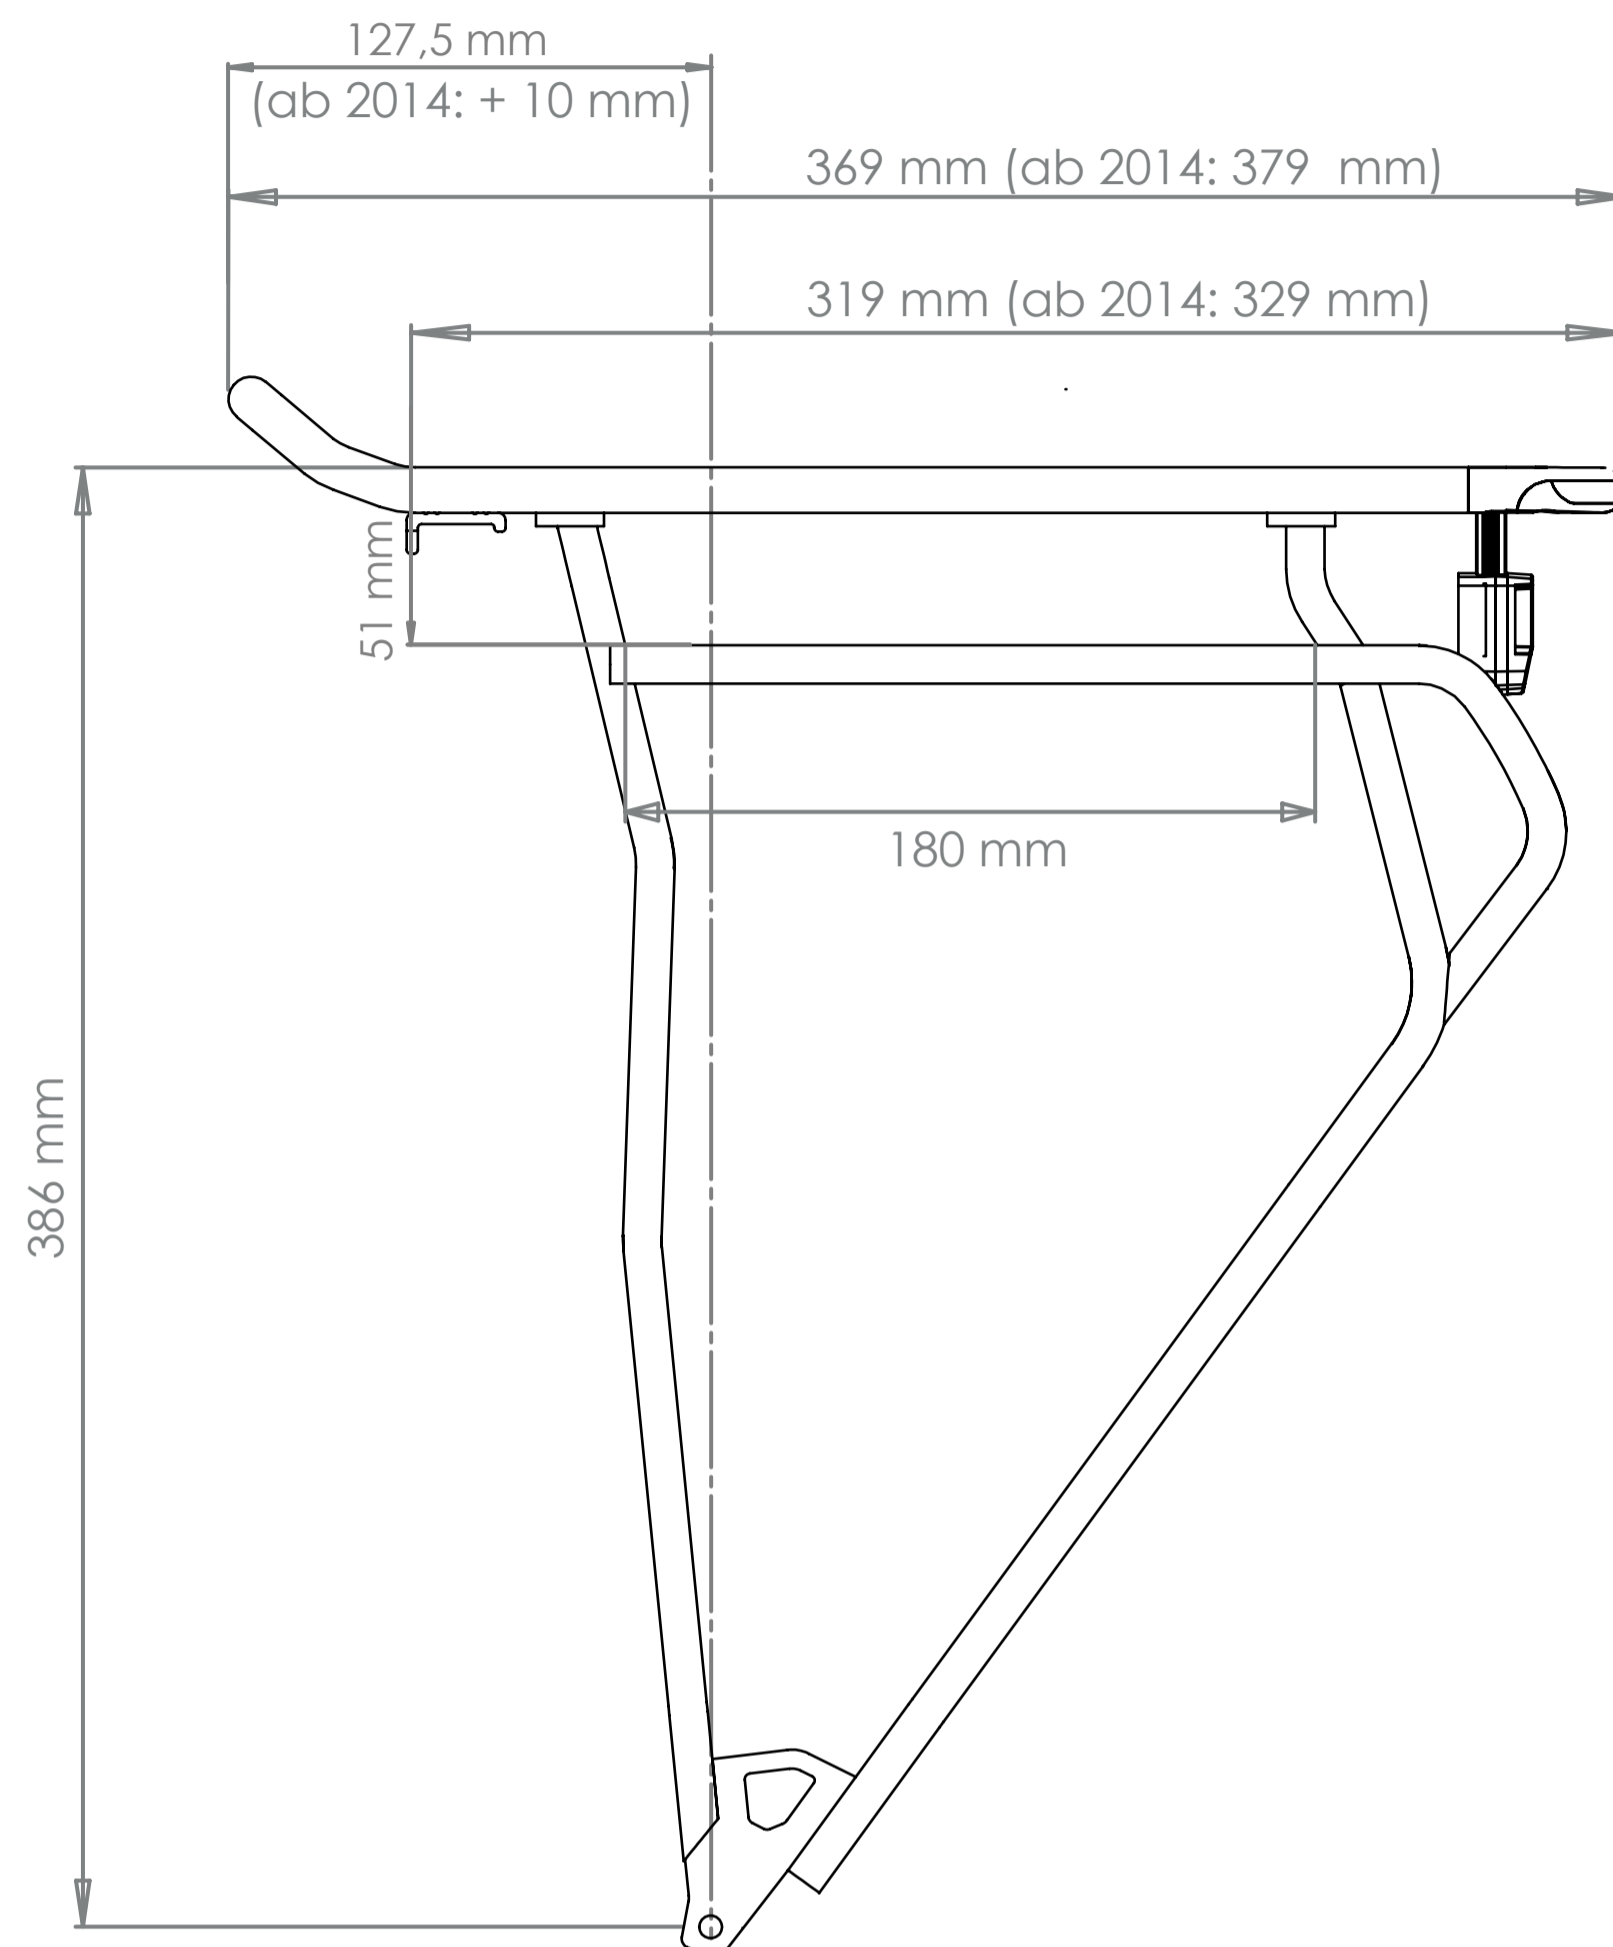

Die Maßangaben (in mm) zu Schutzblech und Reifen beziehen sich auf ein gängiges 28" Trekkingrad und sind Richtwerte. Technische Änderungen vorbehalten.

The dimensions (in mm) for the mudguard and the tire refer to a common trekking bike and are values for orientation. Subject to engineering changes.

Rohrdurchmesser / diameter / diamètre: 12 mm Ø

racktime

I-VALO tour

*Hinterradträger / rear carrier /
porte-bagages (roue arrière)*

26" / 28" Art. 04150

26" / 28" Art. 04151 - Battery

(Schwarz / black / noir)