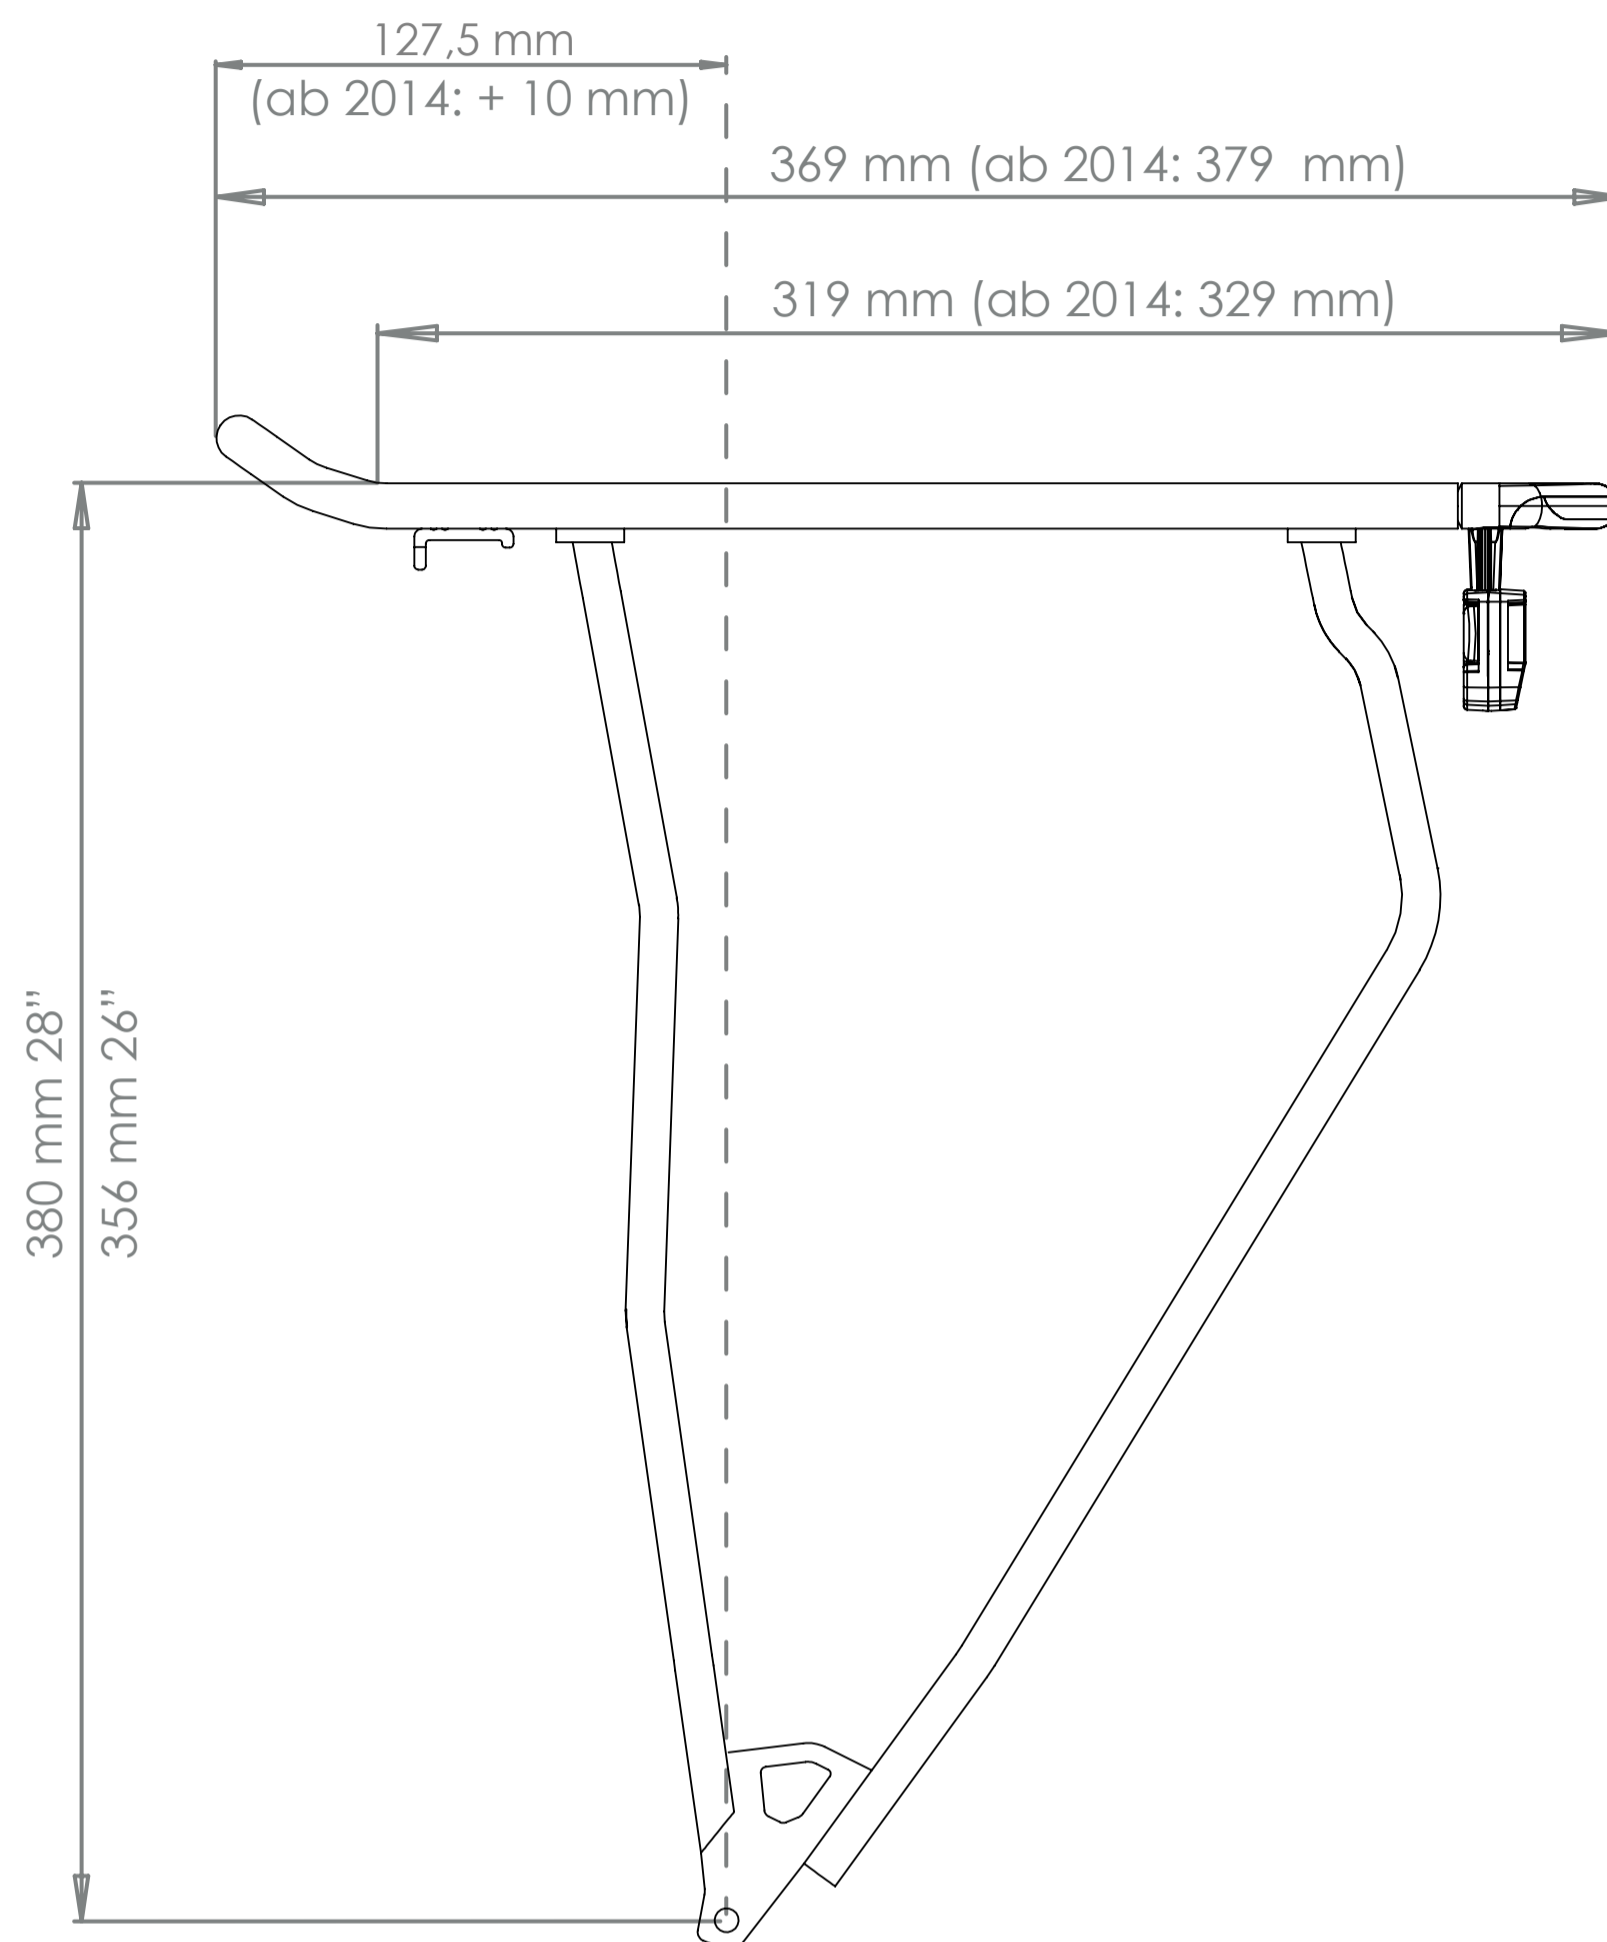

Die Maßangaben (in mm) zu Schutzblech und Reifen beziehen sich auf ein gängiges 28" Trekkingrad und sind Richtwerte. Technische Änderungen vorbehalten.

The dimensions (in mm) for the mudguard and the tire refer to a common trekking bike and are values for orientation. Subject to engineering changes.

Rohrdurchmesser / diameter / diamètre: 12 mm Ø

max. 55 mm
Schutzblechbreite / mudguard width /
garde-boue largeur
max. 60 mm
Reifen / tire / pneu

racktime

I-VALO light

Hinterradträger / rear carrier /
porte-bagages (roue arrière)

26" Art. 04170

28" Art. 04270

26" Art. 04171 - Battery

28" Art. 04271 - Battery

(Schwarz / black / noir)

28" Art. 04280

(Silber / silver / argent)

- design protected -