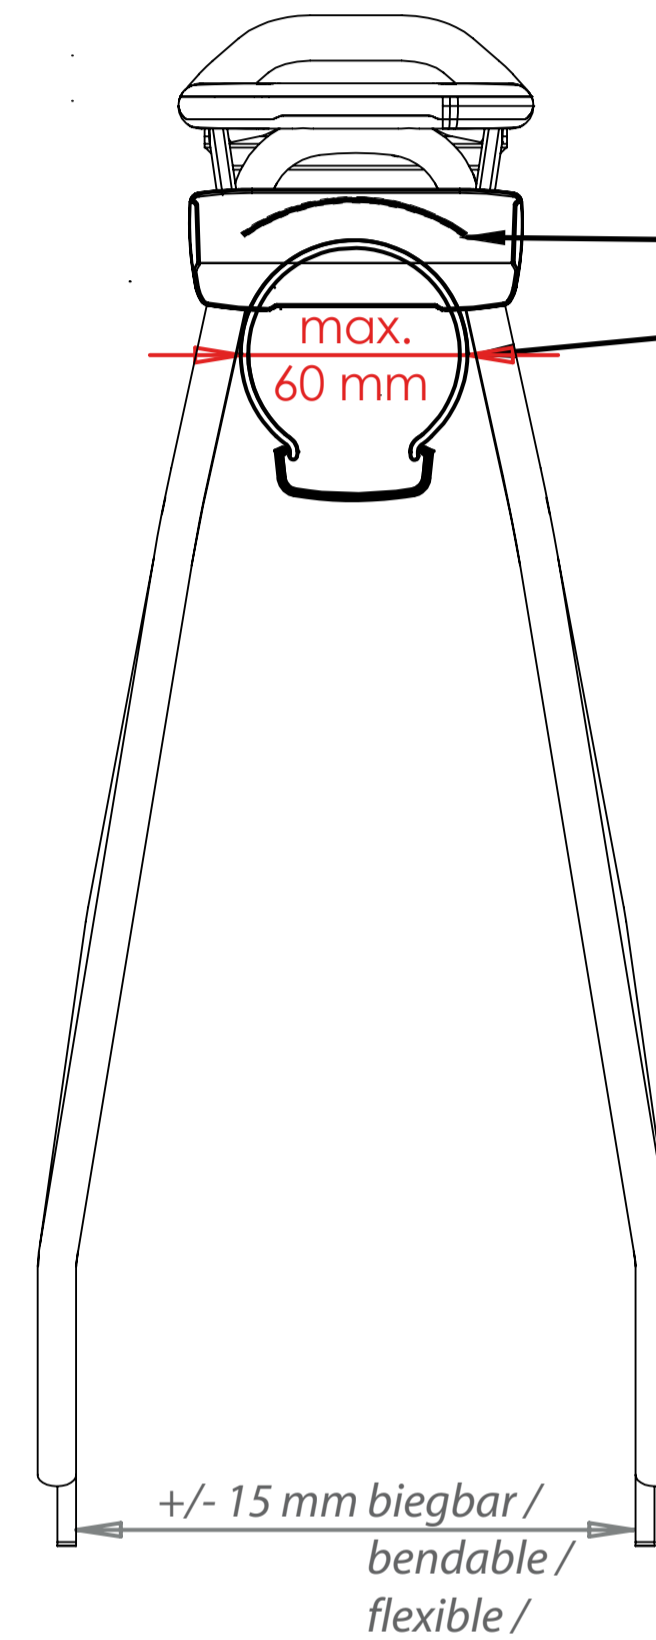

Die Maßangaben (in mm) zu Schutzblech und Reifen beziehen sich auf ein gängiges 28" Trekkingrad und sind Richtwerte. Technische Änderungen vorbehalten.

The dimensions (in mm) for the mudguard and the tire refer to a common trekking bike and are values for orientation. Subject to engineering changes.

Rohrdurchmesser / diameter / diamètre: 12 mm Ø

max. 55 mm
Schutzblechbreite / mudguard width /
garde-boue largeur
max. 60 mm
Reifen / tire / pneu

racktime

I-VALO light

Hinterradträger / rear carrier /
porte-bagages (roue arrière)

26" Art. 04170

28" Art. 04270

26" Art. 04171 - Battery

28" Art. 04271 - Battery

(Schwarz / black / noir)

28" Art. 04280

(Silber / silver / argent)

- design protected -