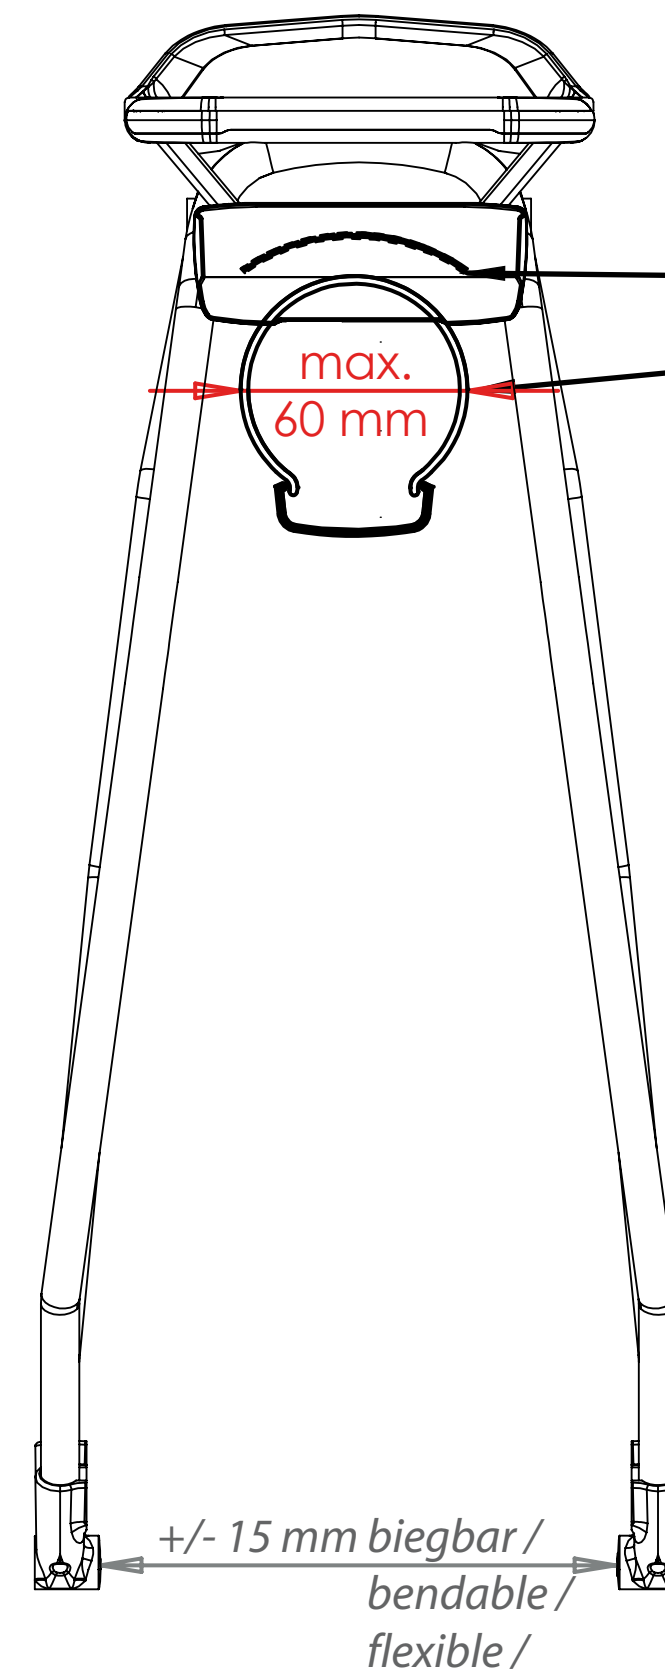

**Die Maßangaben (in mm) zu Schutzblech und Reifen beziehen sich auf ein gängiges 28" Trekkingrad und sind Richtwerte. Technische Änderungen vorbehalten.**

*The dimensions (in mm) for the mudguard and the tire refer to a common trekking bike and are values for orientation. Subject to engineering changes.*

**Rohrdurchmesser / diameter / diamètre: 12 mm Ø**

**racktime**

## I-VALO deluxe

*Hinterradträger / rear carrier /  
porte-bagages (roue arrière)*

**26" Art. 04113**

**Art. 041131-001**

**28" Art. 04232**

**Art. 042321-001**

*(Schwarz / black / noir)*

- design protected -