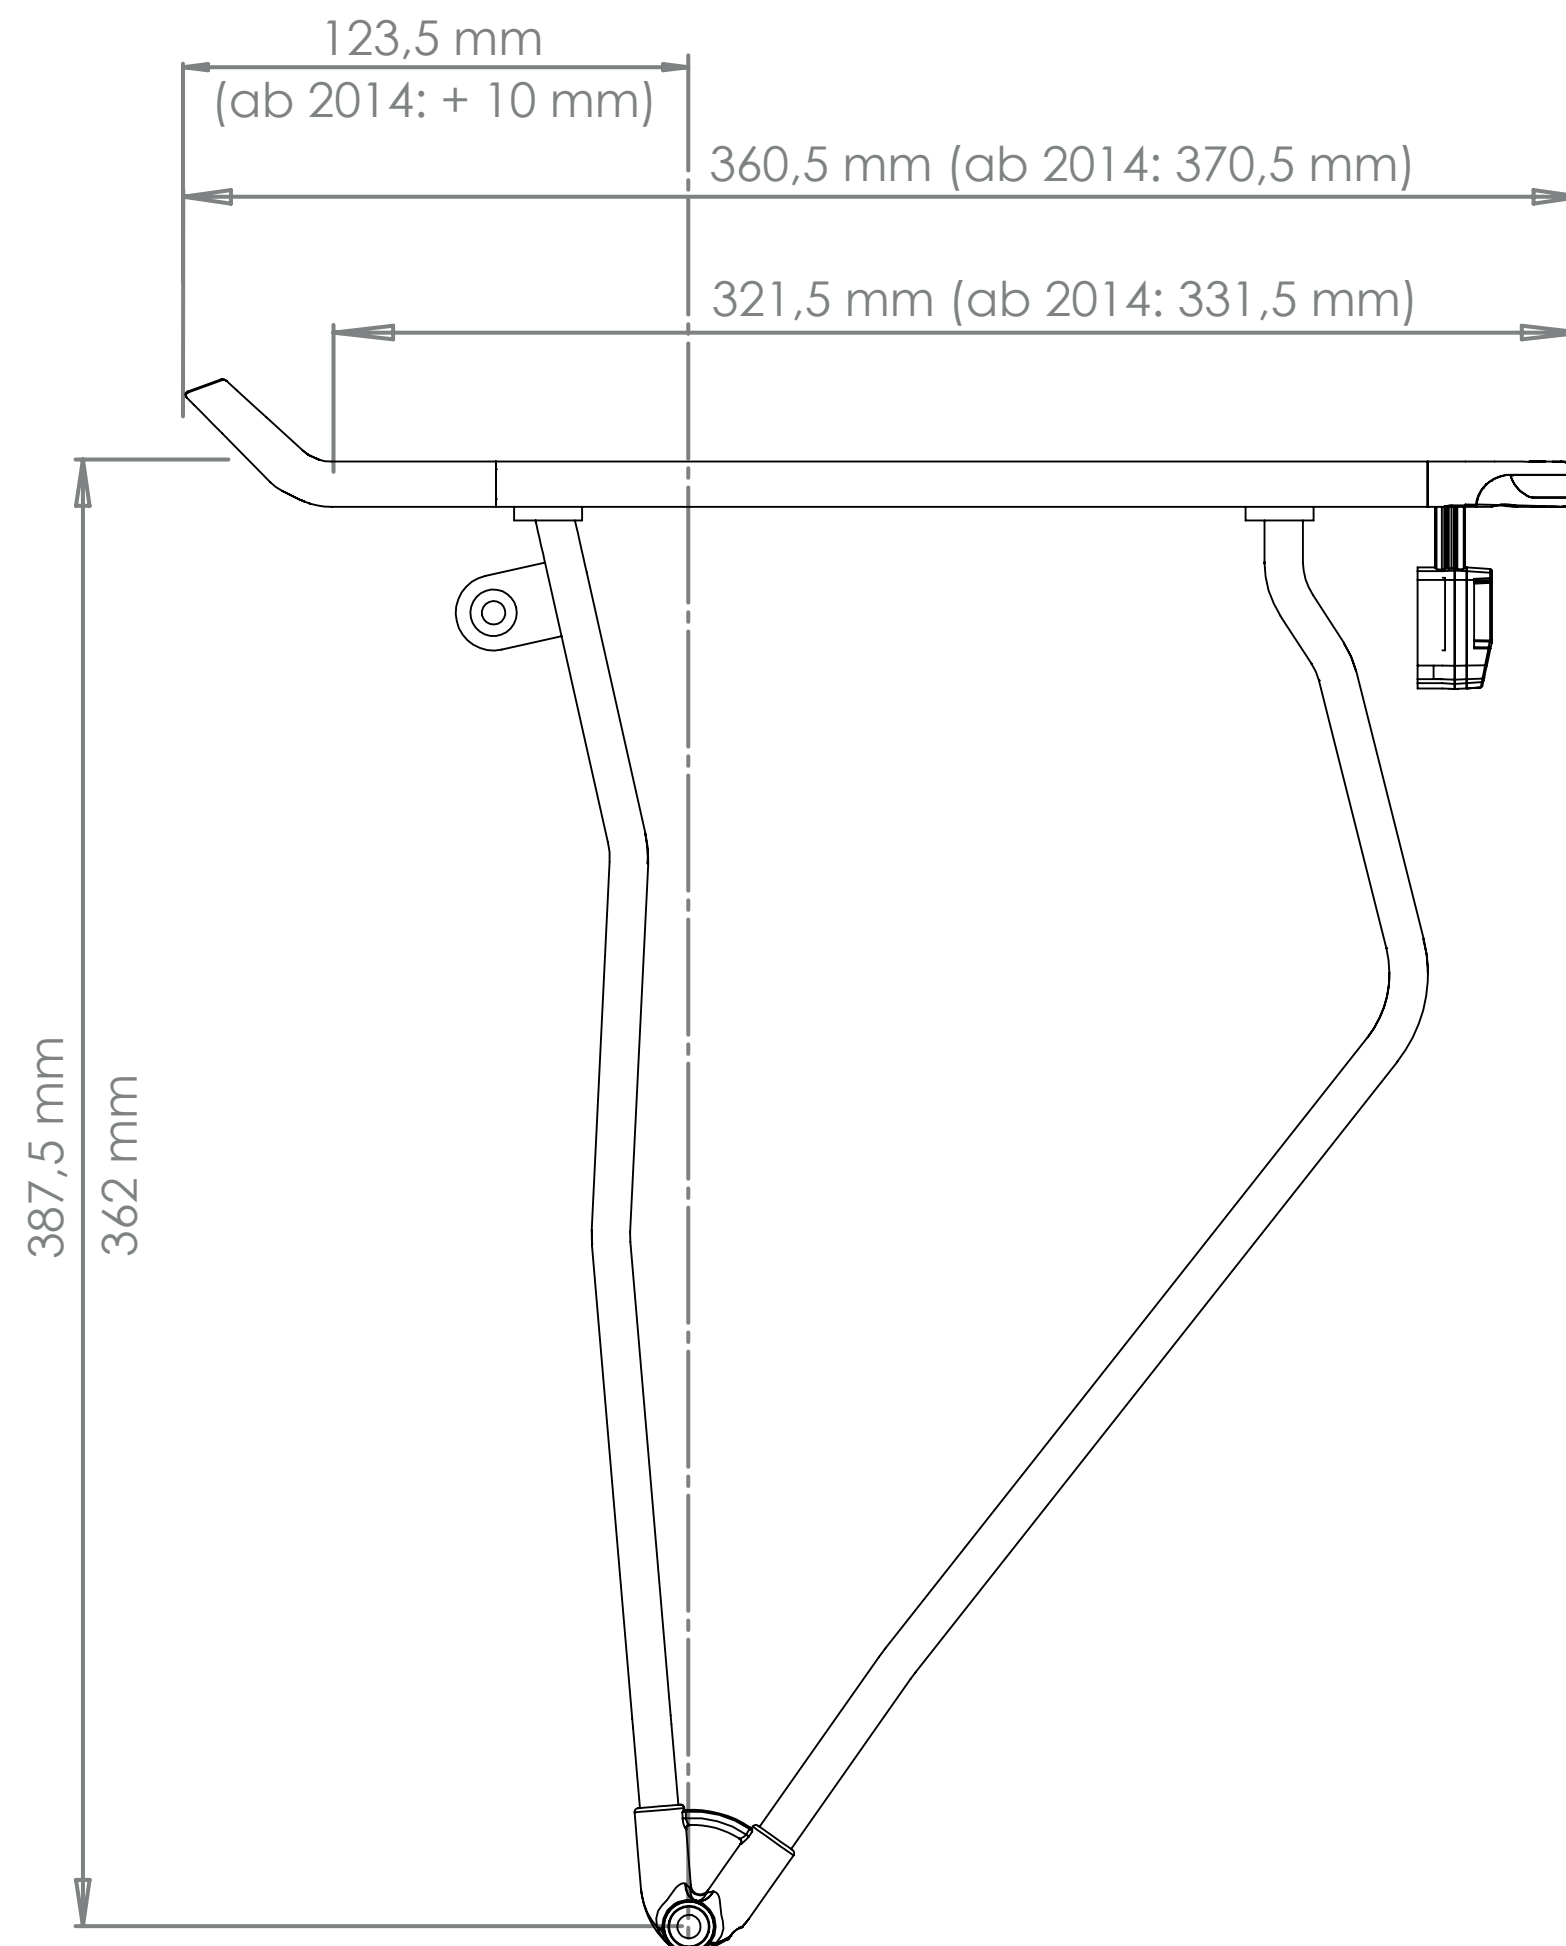

**Die Maßangaben (in mm) zu Schutzblech und Reifen beziehen sich auf ein gängiges 28" Trekkingrad und sind Richtwerte. Technische Änderungen vorbehalten.**

*The dimensions (in mm) for the mudguard and the tire refer to a common trekking bike and are values for orientation. Subject to engineering changes.*

**Rohrdurchmesser / diameter / diamètre: 12 mm Ø**

**racktime**

## I-VALO deluxe

*Hinterradträger / rear carrier /  
porte-bagages (roue arrière)*

**26" Art. 04113**

**Art. 041131-001**

**28" Art. 04232**

**Art. 042321-001**

*(Schwarz / black / noir)*

- design protected -