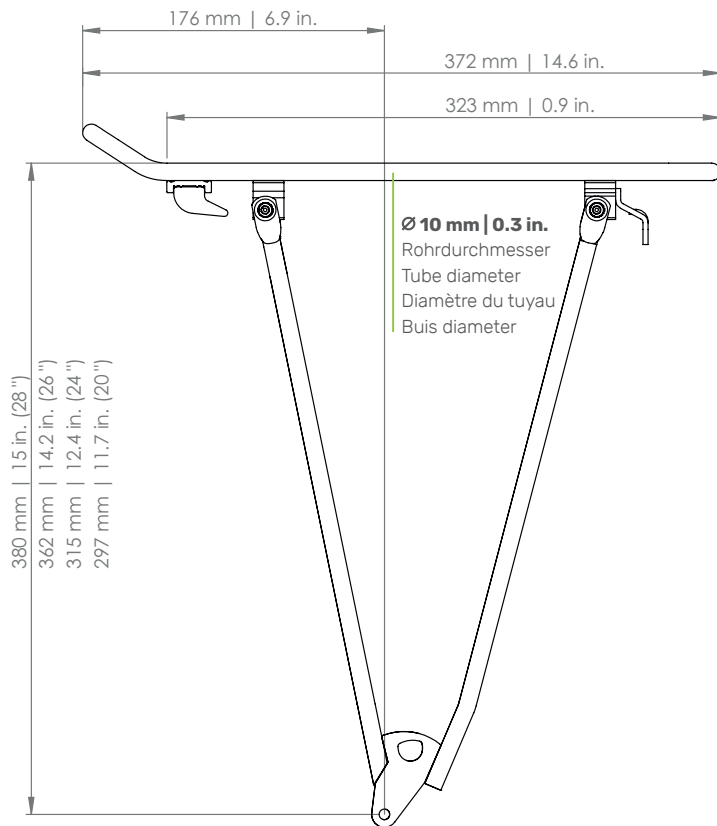

## Hinterradträger | Rear carrier | Porte-bagages (roue arrière) | Achterdrager

● ART. 05410 (20") ART. 05416 (26")  
ART. 05415 (24") ART. 05418 (28")

- D** Der Gepäckträger ist nicht für die Montage eines Kindersitzes zugelassen!
- EN** The carrier is not allowed for mounting a child seat!
- F** Le porte-bagages n'est pas homologué pour supporter un siège enfant !
- NL** Gebruik de bagagedrager niet voor de bevestiging van een kinderzitje!

**- PATENT-PENDING -**

- D** Die Maßangaben (in mm) zu Schutzblech und Reifen beziehen sich auf ein gängiges 28"-Trekkingrad und sind Richtwerte.
- EN** The dimensions (in mm) for the mudguard and the tire refer to a common 28" trekking bike and are values for orientation.
- F** Les dimensions (en mm) pour le garde-boue et le pneu se rapportant à un vélo trekking 28" conventionnel et sont des valeurs standards.
- NL** De afmetingen (in mm) van het spatbord en de band verwijzen naar een standaard 28 inch toerfiets en dienen ter oriëntatie.