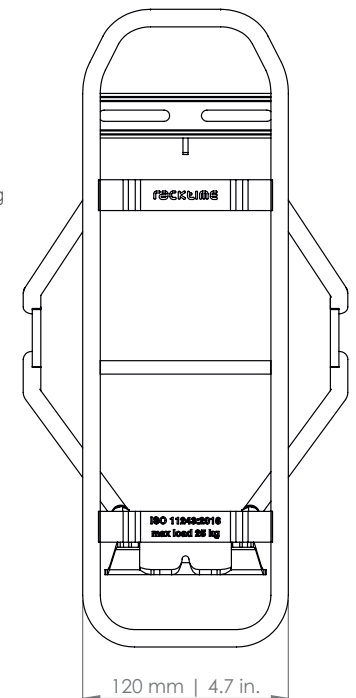

## Hinterradträger | Rear carrier | Porte-bagages (roue arrière) | Achterdrager

● ART. 05410 (20") ART. 05416 (26")  
ART. 05415 (24") ART. 05418 (28")

- D** Der Gepäckträger ist nicht für die Montage eines Kindersitzes zugelassen!
- EN** The carrier is not allowed for mounting a child seat!
- F** Le porte-bagages n'est pas homologué pour supporter un siège enfant !
- NL** Gebruik de bagagedrager niet voor de bevestiging van een kinderzitje!

**- PATENT-PENDING -**

- D** Die Maßangaben (in mm) zu Schutzblech und Reifen beziehen sich auf ein gängiges 28"-Trekkingrad und sind Richtwerte.
- EN** The dimensions (in mm) for the mudguard and the tire refer to a common 28" trekking bike and are values for orientation.
- F** Les dimensions (en mm) pour le garde-boue et le pneu se rapportant à un vélo trekking 28" conventionnel et sont des valeurs standards.
- NL** De afmetingen (in mm) van het spatbord en de band verwijzen naar een standaard 28 inch toerfiets en dienen ter oriëntatie.