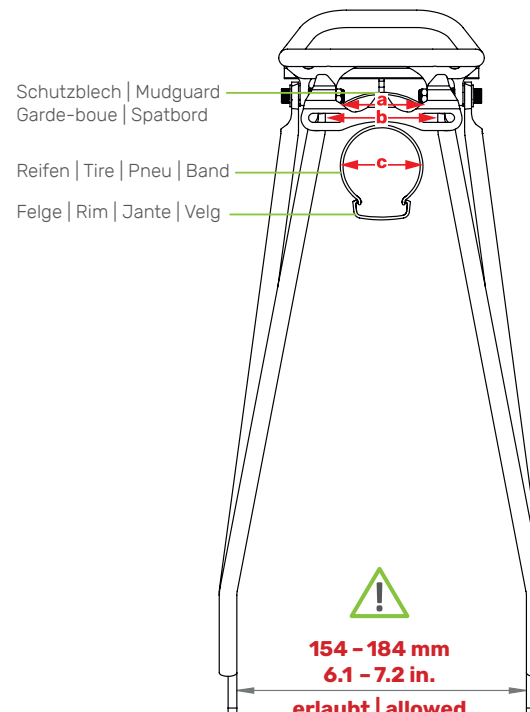

## Hinterradträger | Rear carrier | Porte-bagages (roue arrière) | Achterdrager

● ART. 05410 (20") ART. 05416 (26")  
ART. 05415 (24") ART. 05418 (28")

- D** Der Gepäckträger ist nicht für die Montage eines Kindersitzes zugelassen!
- EN** The carrier is not allowed for mounting a child seat!
- F** Le porte-bagages n'est pas homologué pour supporter un siège enfant !
- NL** Gebruik de bagagedrager niet voor de bevestiging van een kinderzitje!

**- PATENT-PENDING -**

- D** Die Maßangaben (in mm) zu Schutzblech und Reifen beziehen sich auf ein gängiges 28"-Trekkingrad und sind Richtwerte.
- EN** The dimensions (in mm) for the mudguard and the tire refer to a common 28" trekking bike and are values for orientation.
- F** Les dimensions (en mm) pour le garde-boue et le pneu se rapportant à un vélo trekking 28" conventionnel et sont des valeurs standards.
- NL** De afmetingen (in mm) van het spatbord en de band verwijzen naar een standaard 28 inch toerfiets en dienen ter oriëntatie.