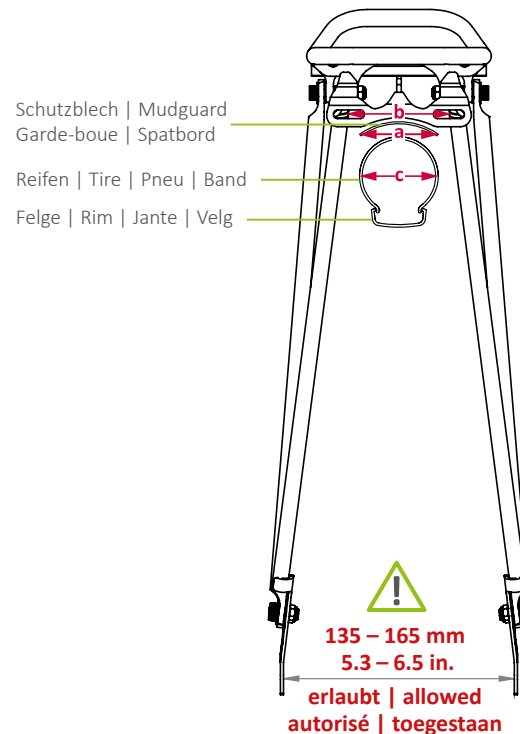

FOLDIT ADJUSTABLE

Hinterradträger | Rear carrier | Porte-bagages (roue arrière) | Achterdrager

● ART. 05310 (28") ● ART. 05320 (28")

- D** Der Gepäckträger ist nicht für die Montage eines Kindersitzes zugelassen!
- EN** The carrier is not allowed for mounting a child seat!
- F** Le porte-bagages n'est pas homologué pour supporter un siège enfant!
- NL** Gebruik de bagagedrager niet voor de bevestiging van een kinderzitje!