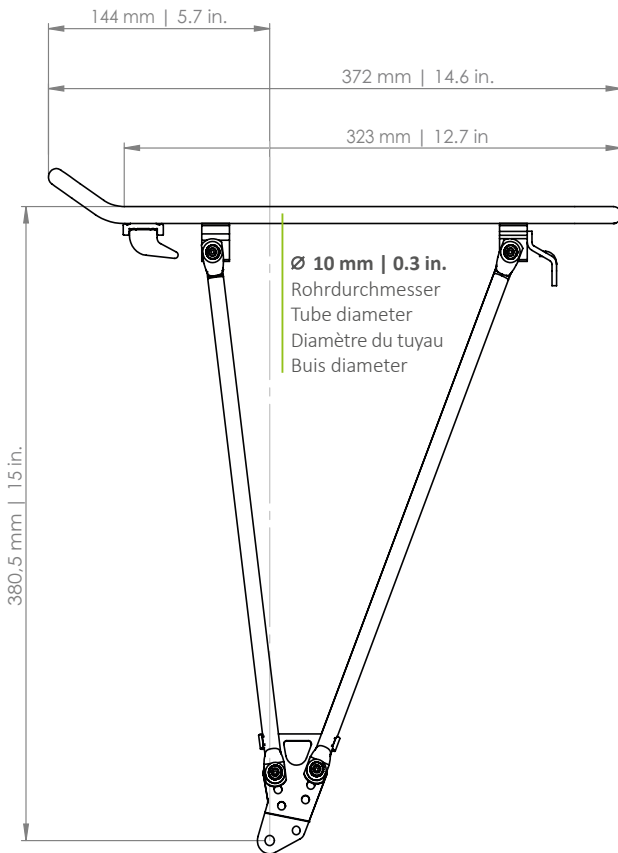

FOLDIT ADJUSTABLE

Hinterradträger | Rear carrier | Porte-bagages (roue arrière) | Achterdrager

● ART. 05310 (28") ● ART. 05320 (28")

- D** Der Gepäckträger ist nicht für die Montage eines Kindersitzes zugelassen!
- EN** The carrier is not allowed for mounting a child seat!
- F** Le porte-bagages n'est pas homologué pour supporter un siège enfant!
- NL** Gebruik de bagagedrager niet voor de bevestiging van een kinderzitje!