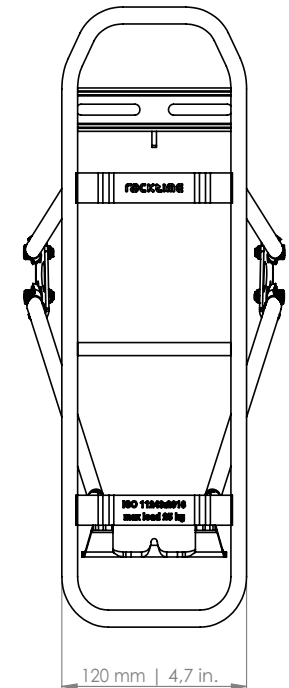

D Für Irrtümer und Druckfehler übernehmen wir keine Haftung. Änderungen vorbehalten.
EN We accept no liability arising from errors and mistakes. Subject to change.
F Nous déclinons toute responsabilité en cas d'erreurs, de fautes d'impression. Sous réserve de modifications.
NL Voor fouten en drukfouten aanvaarden wij geen aansprakelijkheid. Onderhevig aan verandering.