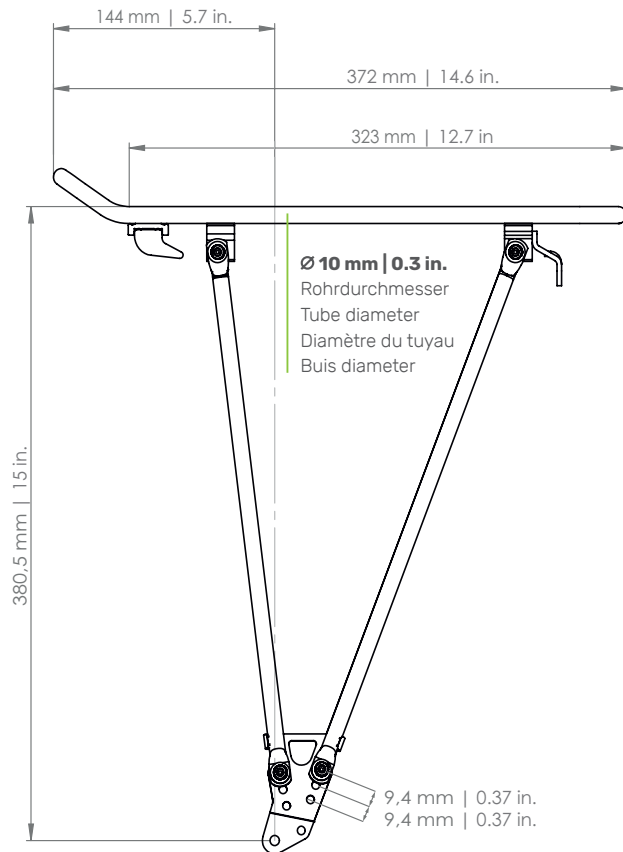

FOLDIT ADJUSTABLE

Hinterradträger | Rear carrier | Porte-bagages (roue arrière) | Achterdrager

● Art. 05310-001 (24-29") ● ART. 053200-001 (24-29")

- D** Der Gepäckträger ist nicht für die Montage eines Kindersitzes zugelassen!
- EN** The carrier is not allowed for mounting a child seat!
- F** Le porte-bagages n'est pas homologué pour supporter un siège enfant !
- NL** Gebruik de bagagedrager niet voor de bevestiging van een kinderzitje!