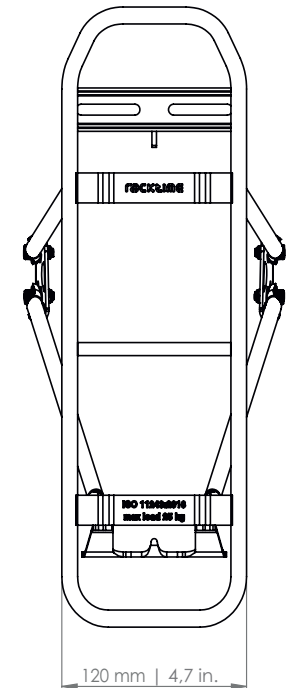

D Für Irrtümer und Druckfehler übernehmen wir keine Haftung. Änderungen vorbehalten.
EN We accept no liability arising from errors and mistakes. Subject to change.
F Nous déclinons toute responsabilité en cas d'erreurs, de fautes d'impression. Sous réserve de modifications.
NL Voor fouten en drukfouten aanvaardt wij geen aansprakelijkheid. Onderhevig aan verandering.