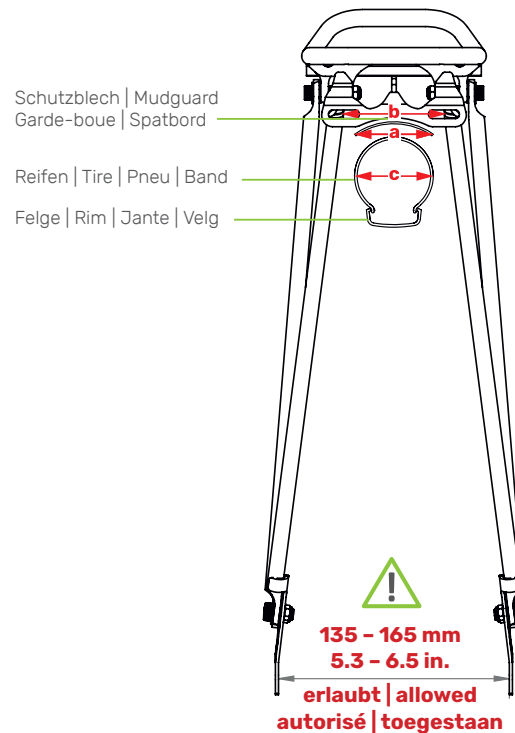

FOLDIT ADJUSTABLE

Hinterradträger | Rear carrier | Porte-bagages (roue arrière) | Achterdrager

● Art. 05310-001 (24-29") ● ART. 053200-001 (24-29")

- D** Der Gepäckträger ist nicht für die Montage eines Kindersitzes zugelassen!
- EN** The carrier is not allowed for mounting a child seat!
- F** Le porte-bagages n'est pas homologué pour supporter un siège enfant !
- NL** Gebruik de bagagedrager niet voor de bevestiging van een kinderzitje!