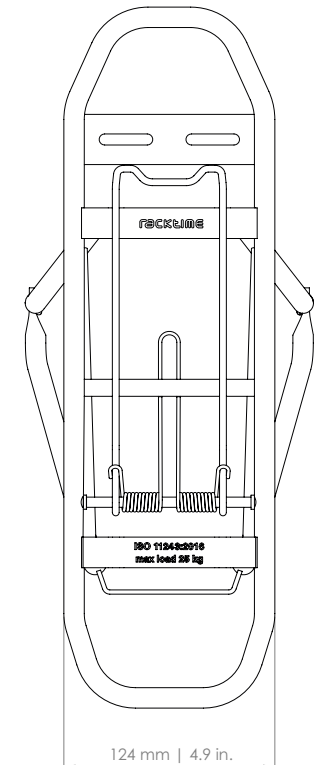

ECO 2.0 TOUR

Hinterradträger | Rear carrier | Porte-bagages (roue arrière) | Achterdrager

ART. 020313-001 (26")*
ART. 020312-001 (28")*

*inkl. Federklappe | incl. spring clamp |
clapet ressort incl. | incl. klapveer

- PATENT-PENDING -

- D** Die Maßangaben (in mm) zu Schutzblech und Reifen beziehen sich auf ein gängiges 28"-Trekkingrad und sind Richtwerte.
- EN** The dimensions (in mm) for the mudguard and the tire refer to a common trekking bike and are values for orientation.
- F** Les dimensions (en mm) pour le garde-boue et le pneu se rapportant à un vélo trekking 28" conventionnel et sont des valeurs standards.
- NL** De afmetingen (in mm) van het spatbord en de band verwijzen naar een standaard 28 inch toerfiets en dienen ter oriëntatie.

- a: max. 60 mm | 2.4 in.**
Schutzblechbreite | Mudguard width
Garde-boue largeur | Spatbord breedte
- b: max. 50 mm | 2.0 in.**
Reifenbreite | Tire width
Pneu largeur | Band breedte

D Für Irrtümer und Druckfehler übernehmen wir keine Haftung. Änderungen vorbehalten.
EN We accept no liability arising from errors and mistakes. Subject to change.
F Nous déclinons toute responsabilité en cas d'erreurs, de fautes d'impression. Sous réserve de modifications.
NL Voor fouten en drukfouten aanvaarden wij geen aansprakelijkheid. Onderhevig aan verandering.