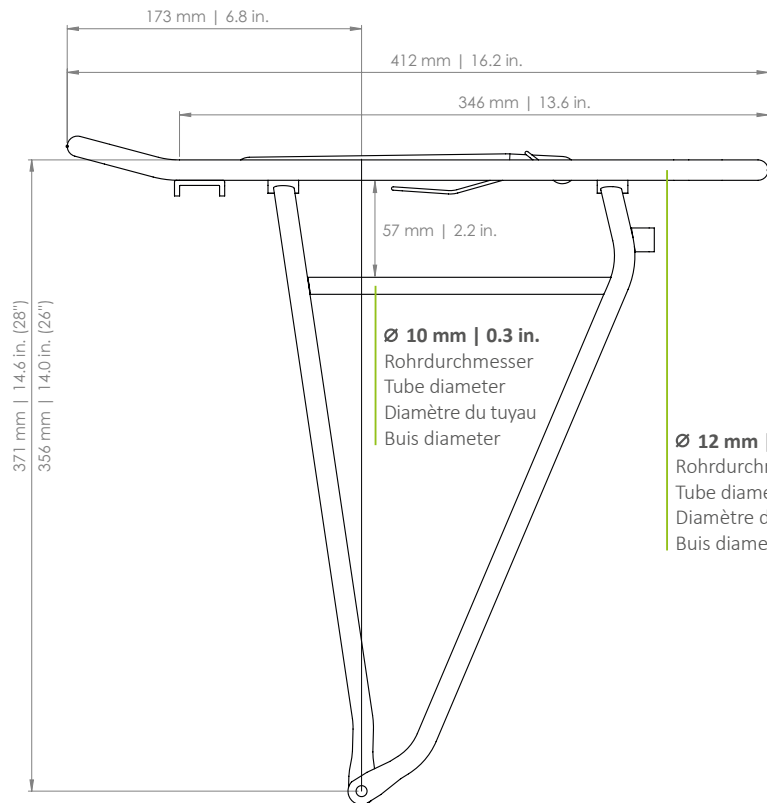

ECO 2.0 TOUR

Hinterradträger | Rear carrier | Porte-bagages (roue arrière) | Achterdrager

ART. 020313-001 (26")*
ART. 020312-001 (28")*

*inkl. Federklappe | incl. spring clamp |
clapet ressort incl. | incl. klapveer

- PATENT-PENDING -

- D** Die Maßangaben (in mm) zu Schutzblech und Reifen beziehen sich auf ein gängiges 28"-Trekkingrad und sind Richtwerte.
- EN** The dimensions (in mm) for the mudguard and the tire refer to a common trekking bike and are values for orientation.
- F** Les dimensions (en mm) pour le garde-boue et le pneu se rapportant à un vélo trekking 28" conventionnel et sont des valeurs standards.
- NL** De afmetingen (in mm) van het spatbord en de band verwijzen naar een standaard 28 inch toerfiets en dienen ter oriëntatie.

- a: max. 60 mm | 2.4 in.**
Schutzblechbreite | Mudguard width
Garde-boue largeur | Spatbord breedte
- b: max. 50 mm | 2.0 in.**
Reifenbreite | Tire width
Pneu largeur | Band breedte

D Für Irrtümer und Druckfehler übernehmen wir keine Haftung. Änderungen vorbehalten.
EN We accept no liability arising from errors and mistakes. Subject to change.
F Nous déclinons toute responsabilité en cas d'erreurs, de fautes d'impression. Sous réserve de modifications.
NL Voor fouten en drukfouten aanvaarden wij geen aansprakelijkheid. Onderhevig aan verandering.