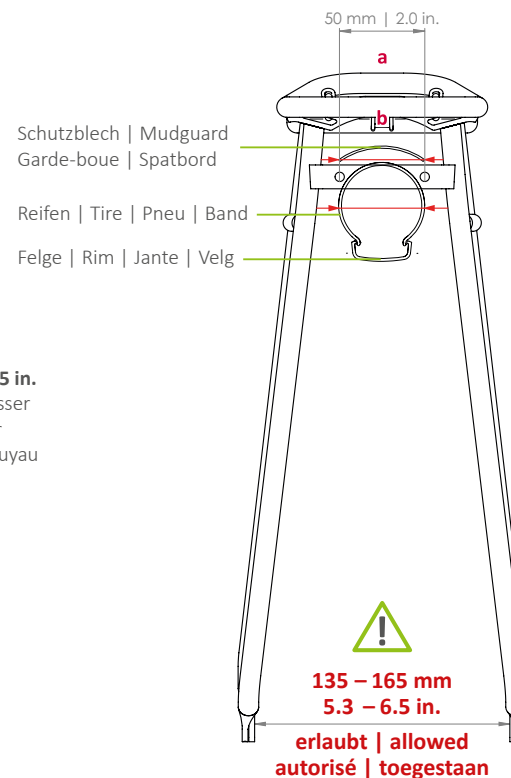

ECO 2.0 TOUR

Hinterradträger | Rear carrier | Porte-bagages (roue arrière) | Achterdrager

ART. 020313-001 (26")*
ART. 020312-001 (28")*

*inkl. Federklappe | incl. spring clamp |
clapet ressort incl. | incl. klapveer

- PATENT-PENDING -

- D** Die Maßangaben (in mm) zu Schutzblech und Reifen beziehen sich auf ein gängiges 28"-Trekkingrad und sind Richtwerte.
- EN** The dimensions (in mm) for the mudguard and the tire refer to a common trekking bike and are values for orientation.
- F** Les dimensions (en mm) pour le garde-boue et le pneu se rapportant à un vélo trekking 28" conventionnel et sont des valeurs standards.
- NL** De afmetingen (in mm) van het spatbord en de band verwijzen naar een standaard 28 inch toerfiets en dienen ter oriëntatie.

- a: max. 60 mm | 2.4 in.**
Schutzblechbreite | Mudguard width
Garde-boue largeur | Spatbord breedte
- b: max. 50 mm | 2.0 in.**
Reifenbreite | Tire width
Pneu largeur | Band breedte

D Für Irrtümer und Druckfehler übernehmen wir keine Haftung. Änderungen vorbehalten.
EN We accept no liability arising from errors and mistakes. Subject to change.
F Nous déclinons toute responsabilité en cas d'erreurs, de fautes d'impression. Sous réserve de modifications.
NL Voor fouten en drukfouten aanvaarden wij geen aansprakelijkheid. Onderhevig aan verandering.