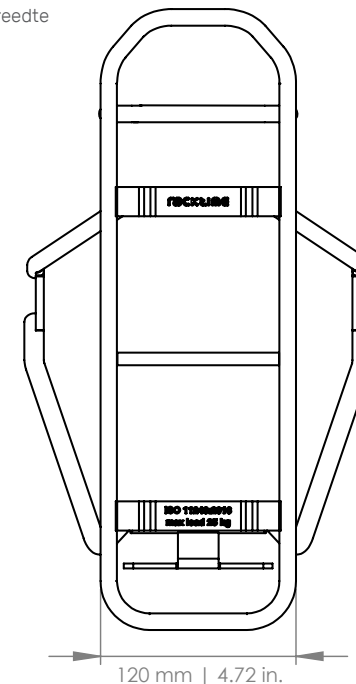

BOOSTIT

Hinterradträger | Rear carrier | Porte-bagages (roue arrière) | Achterdrager

- Art. 040718-001 (29" | STAYS)
- Art. 040718-002 (29" | IMM)

- D** Der Gepäckträger ist nicht für die Montage eines Kindersitzes zugelassen!
- EN** The carrier is not allowed for mounting a child seat!
- F** Le porte-bagages n'est pas homologué pour supporter un siège enfant !
- NL** Gebruik de bagagedrager niet voor de bevestiging van een kinderzitje!

- PATENT-PENDING -

- D** Die Maßangaben (in mm) zu Schutzblech und Reifen beziehen sich auf ein gängiges 28"-Trekkingrad und sind Richtwerte.
- EN** The dimensions (in mm) for the mudguard and the tire refer to a common 28" trekking bike and are values for orientation.
- F** Les dimensions (en mm) pour le garde-boue et le pneu se rapportant à un vélo trekking 28" conventionnel et sont des valeurs standards.
- NL** De afmetingen (in mm) van het spatbord en de band verwijzen naar een standaard 28 inch toerfiets en dienen ter oriëntatie.

- a: max. 75 mm | 2.9 in.**
Schutzblechbreite | Mudguard width
Garde-boue largeur | Spatbord breedte
- b: max. 75 mm | 2.9 in.**
Reifenbreite | Tire width
Pneu largeur | Band breedte

D Für Irrtümer und Druckfehler übernehmen wir keine Haftung. Änderungen vorbehalten.
EN We accept no liability arising from errors and mistakes. Subject to change.
F Nous déclinons toute responsabilité en cas d'erreurs, de fautes d'impression. Sous réserve de modifications.
NL Voor fouten en drukfouten aanvaarden wij geen aansprakelijkheid. Onderhevig aan verandering.