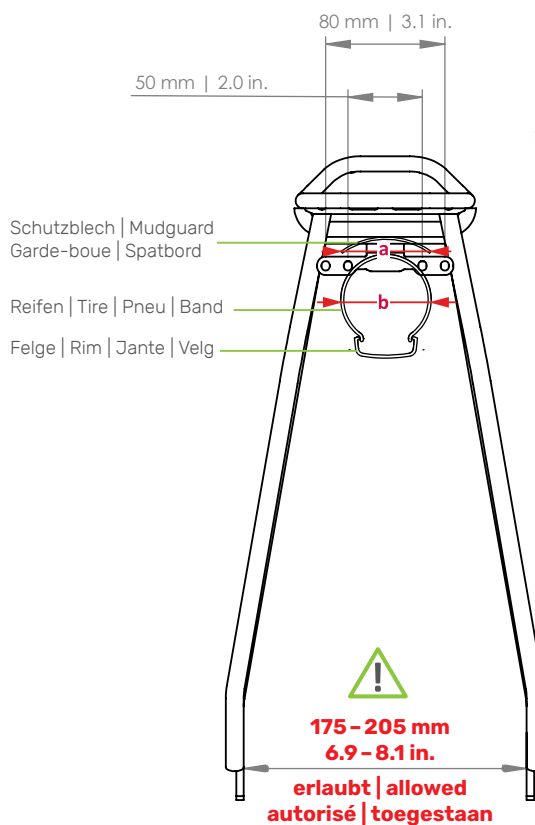

BOOSTIT

Hinterradträger | Rear carrier | Porte-bagages (roue arrière) | Achterdrager

- Art. 040718-001 (29" | STAYS)
- Art. 040718-002 (29" | IMM)

- D** Der Gepäckträger ist nicht für die Montage eines Kindersitzes zugelassen!
- EN** The carrier is not allowed for mounting a child seat!
- F** Le porte-bagages n'est pas homologué pour supporter un siège enfant !
- NL** Gebruik de bagagedrager niet voor de bevestiging van een kinderzitje!

- PATENT-PENDING -

- D** Die Maßangaben (in mm) zu Schutzblech und Reifen beziehen sich auf ein gängiges 28"-Trekkingrad und sind Richtwerte.
- EN** The dimensions (in mm) for the mudguard and the tire refer to a common 28" trekking bike and are values for orientation.
- F** Les dimensions (en mm) pour le garde-boue et le pneu se rapportant à un vélo trekking 28" conventionnel et sont des valeurs standards.
- NL** De afmetingen (in mm) van het spatbord en de band verwijzen naar een standaard 28 inch toerfiets en dienen ter oriëntatie.

- a: max. 75 mm | 2.9 in.**
Schutzblechbreite | Mudguard width
Garde-boue largeur | Spatbord breedte
- b: max. 75 mm | 2.9 in.**
Reifenbreite | Tire width
Pneu largeur | Band breedte

D Für Irrtümer und Druckfehler übernehmen wir keine Haftung. Änderungen vorbehalten.
EN We accept no liability arising from errors and mistakes. Subject to change.
F Nous déclinons toute responsabilité en cas d'erreurs, de fautes d'impression. Sous réserve de modifications.
NL Voor fouten en drukfouten aanvaarden wij geen aansprakelijkheid. Onderhevig aan verandering.