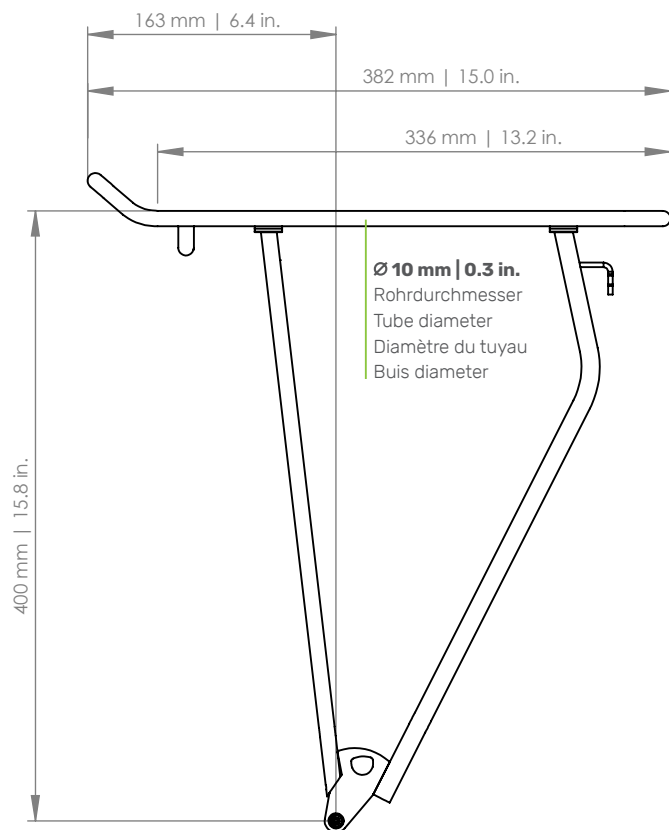

BOOSTIT

Hinterradträger | Rear carrier | Porte-bagages (roue arrière) | Achterdrager

- Art. 040718-001 (29" | STAYS)
- Art. 040718-002 (29" | IMM)

- D** Der Gepäckträger ist nicht für die Montage eines Kindersitzes zugelassen!
- EN** The carrier is not allowed for mounting a child seat!
- F** Le porte-bagages n'est pas homologué pour supporter un siège enfant !
- NL** Gebruik de bagagedrager niet voor de bevestiging van een kinderzitje!

- PATENT-PENDING -

- D** Die Maßangaben (in mm) zu Schutzblech und Reifen beziehen sich auf ein gängiges 28"-Trekkingrad und sind Richtwerte.
- EN** The dimensions (in mm) for the mudguard and the tire refer to a common 28" trekking bike and are values for orientation.
- F** Les dimensions (en mm) pour le garde-boue et le pneu se rapportant à un vélo trekking 28" conventionnel et sont des valeurs standards.
- NL** De afmetingen (in mm) van het spatbord en de band verwijzen naar een standaard 28 inch toerfiets en dienen ter oriëntatie.

- a: max. 75 mm | 2.9 in.**
Schutzblechbreite | Mudguard width
Garde-boue largeur | Spatbord breedte
- b: max. 75 mm | 2.9 in.**
Reifenbreite | Tire width
Pneu largeur | Band breedte

D Für Irrtümer und Druckfehler übernehmen wir keine Haftung. Änderungen vorbehalten.
EN We accept no liability arising from errors and mistakes. Subject to change.
F Nous déclinons toute responsabilité en cas d'erreurs, de fautes d'impression. Sous réserve de modifications.
NL Voor fouten en drukfouten aanvaarden wij geen aansprakelijkheid. Onderhevig aan verandering.