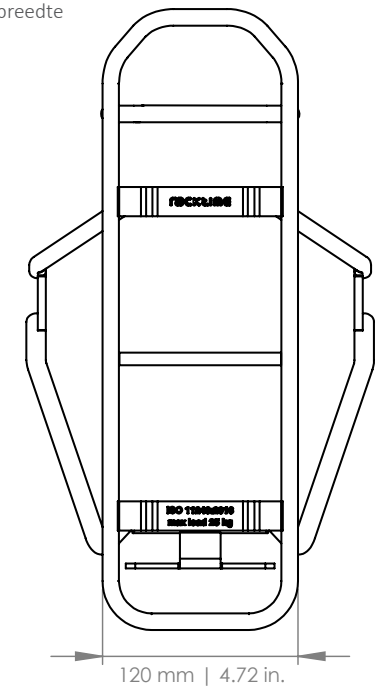

BOOSTIT

Hinterradträger | Rear carrier | Porte-bagages (roue arrière) | Achterdrager

ART. 040718-001 (29" | STAYS)
ART. 040718-002 (29" | IMM)

- D** Der Gepäckträger ist nicht für die Montage eines Kindersitzes zugelassen!
- EN** The carrier is not allowed for mounting a child seat!
- F** Le porte-bagages n'est pas homologué pour supporter un siège enfant !
- NL** Gebruik de bagagedrager niet voor de bevestiging van een kinderzitje!

- PATENT-PENDING -

- D** Die Maßangaben (in mm) zu Schutzblech und Reifen beziehen sich auf ein gängiges 29"-Trekkingrad und sind Richtwerte.
- EN** The dimensions (in mm) for the mudguard and the tire refer to a common 29" trekking bike and are values for orientation.
- F** Les dimensions (en mm) pour le garde-boue et le pneu se rapportant à un vélo trekking 29" conventionnel et sont des valeurs standards.
- NL** De afmetingen (in mm) van het spatbord en de band verwijzen naar een standaard 29 inch toerfiets en dienen ter oriëntatie.

- a: max. 75 mm | 2.9 in.**
Schutzblechbreite | Mudguard width
Garde-boue largeur | Spatbord breedte
- b: max. 75 mm | 2.9 in.**
Reifenbreite | Tire width
Pneu largeur | Band breedte

D Für Irrtümer und Druckfehler übernehmen wir keine Haftung. Änderungen vorbehalten.
EN We accept no liability arising from errors and mistakes. Subject to change.
F Nous déclinons toute responsabilité en cas d'erreurs, de fautes d'impression. Sous réserve de modifications.
NL Voor fouten en drukfouten aanvaarden wij geen aansprakelijkheid. Onderhevig aan verandering.