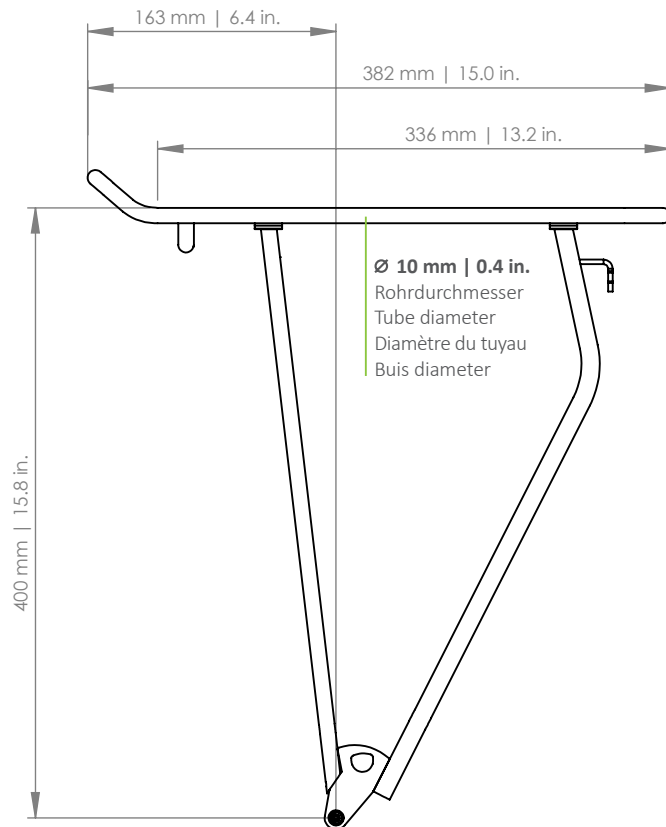

BOOSTIT

Hinterradträger | Rear carrier | Porte-bagages (roue arrière) | Achterdrager

ART. 040718-001 (29" | STAYS)
ART. 040718-002 (29" | IMM)

- D** Der Gepäckträger ist nicht für die Montage eines Kindersitzes zugelassen!
- EN** The carrier is not allowed for mounting a child seat!
- F** Le porte-bagages n'est pas homologué pour supporter un siège enfant !
- NL** Gebruik de bagagedrager niet voor de bevestiging van een kinderzitje!

- PATENT-PENDING -

- D** Die Maßangaben (in mm) zu Schutzblech und Reifen beziehen sich auf ein gängiges 29"-Trekkingrad und sind Richtwerte.
- EN** The dimensions (in mm) for the mudguard and the tire refer to a common 29" trekking bike and are values for orientation.
- F** Les dimensions (en mm) pour le garde-boue et le pneu se rapportant à un vélo trekking 29" conventionnel et sont des valeurs standards.
- NL** De afmetingen (in mm) van het spatbord en de band verwijzen naar een standaard 29 inch toerfiets en dienen ter oriëntatie.

- a: max. 75 mm | 2.9 in.**
Schutzblechbreite | Mudguard width
Garde-boue largeur | Spatbord breedte
- b: max. 75 mm | 2.9 in.**
Reifenbreite | Tire width
Pneu largeur | Band breedte

D Für Irrtümer und Druckfehler übernehmen wir keine Haftung. Änderungen vorbehalten.
EN We accept no liability arising from errors and mistakes. Subject to change.
F Nous déclinons toute responsabilité en cas d'erreurs, de fautes d'impression. Sous réserve de modifications.
NL Voor fouten en drukfouten aanvaarden wij geen aansprakelijkheid. Onderhevig aan verandering.