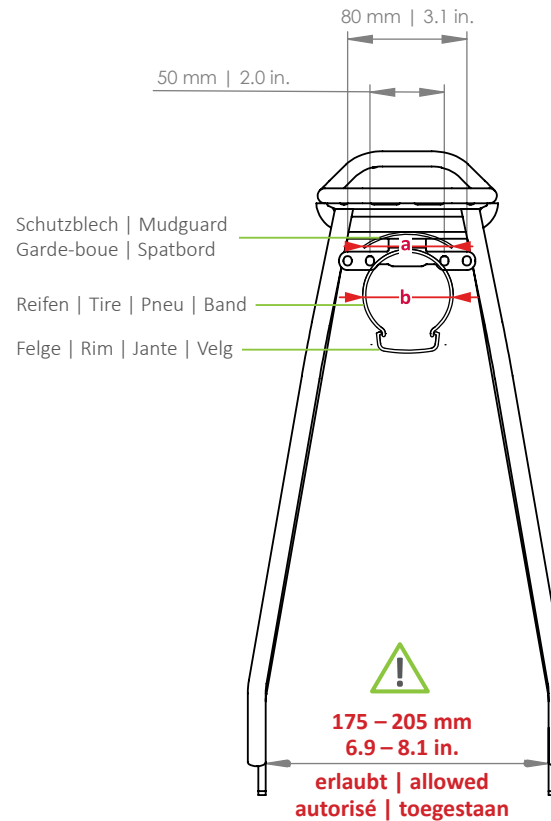

BOOSTIT

Hinterradträger | Rear carrier | Porte-bagages (roue arrière) | Achterdrager

ART. 040718-001 (29" | STAYS)
ART. 040718-002 (29" | IMM)

- D** Der Gepäckträger ist nicht für die Montage eines Kindersitzes zugelassen!
- EN** The carrier is not allowed for mounting a child seat!
- F** Le porte-bagages n'est pas homologué pour supporter un siège enfant !
- NL** Gebruik de bagagedrager niet voor de bevestiging van een kinderzitje!

- PATENT-PENDING -

- D** Die Maßangaben (in mm) zu Schutzblech und Reifen beziehen sich auf ein gängiges 29"-Trekkingrad und sind Richtwerte.
- EN** The dimensions (in mm) for the mudguard and the tire refer to a common 29" trekking bike and are values for orientation.
- F** Les dimensions (en mm) pour le garde-boue et le pneu se rapportant à un vélo trekking 29" conventionnel et sont des valeurs standards.
- NL** De afmetingen (in mm) van het spatbord en de band verwijzen naar een standaard 29 inch toerfiets en dienen ter oriëntatie.

- a: max. 75 mm | 2.9 in.**
Schutzblechbreite | Mudguard width
Garde-boue largeur | Spatbord breedte
- b: max. 75 mm | 2.9 in.**
Reifenbreite | Tire width
Pneu largeur | Band breedte

D Für Irrtümer und Druckfehler übernehmen wir keine Haftung. Änderungen vorbehalten.
EN We accept no liability arising from errors and mistakes. Subject to change.
F Nous déclinons toute responsabilité en cas d'erreurs, de fautes d'impression. Sous réserve de modifications.
NL Voor fouten en drukfouten aanvaarden wij geen aansprakelijkheid. Onderhevig aan verandering.