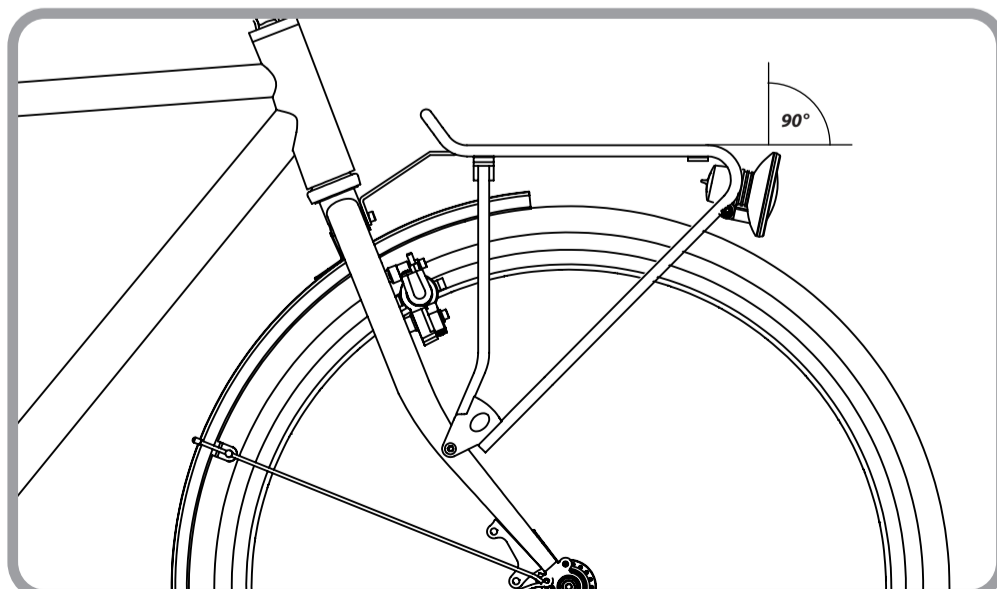

I-VALO deluxe

26" Art. 04113 / 28" Art. 04232
(Schwarz / black / noir)