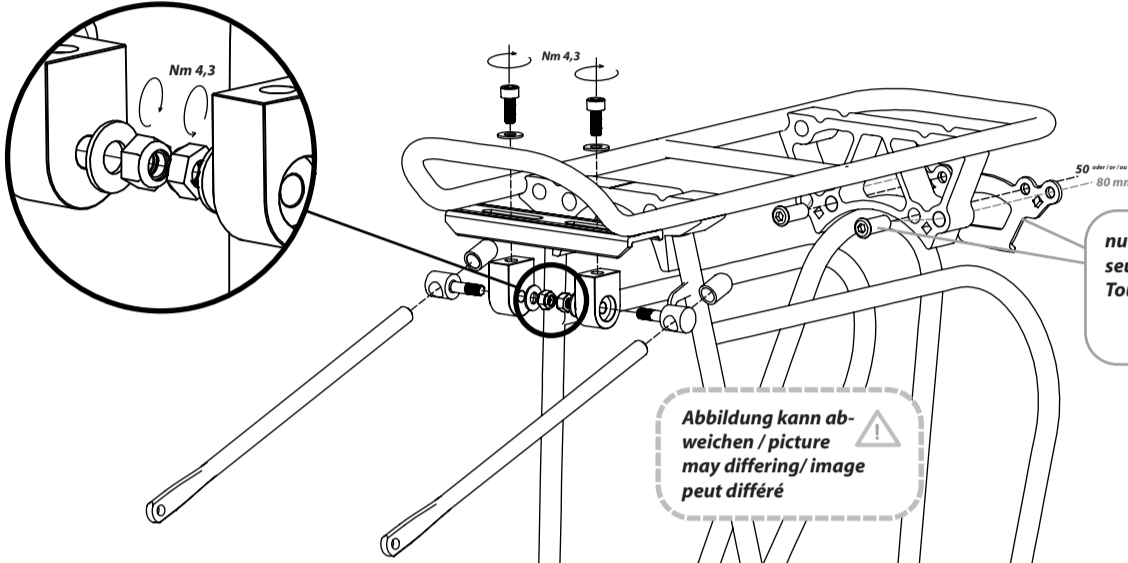

Tourit Shine

26"/28" Art. 04217
(Schwarz / black / noir)

26"/28" Art. 04227
(Silber / silver / argent)

Standit Shine

26" Art. 01117 / 28" Art. 01217
(Schwarz / black / noir)

26" Art. 01127 / 28" Art. 01217
(Silber / silver / argent)

Addit

26"/28" Art. 03210
(Schwarz / black / noir)

26"/28" Art. 03220
(Silber / silver / argent)

Lightit

26" Art. 02110 / 28" Art. 02210
(Schwarz / black / noir)

26" Art. 02120 / 28" Art. 02220
(Silber / silver / argent)

Matchit

26"/28" Art. 01610
(Schwarz / black / noir)

Tourit

26"/28" Art. 04210
(Schwarz / black / noir)

26"/28" Art. 04220
(Silber / silver / argent)

Standit

26" Art. 01110 / 28" Art. 01210
(Schwarz / black / noir)

26" Art. 01120 / 28" Art. 01220
(Silber / silver / argent)

Lightit touren

26"/28" Art. 02310
(Schwarz / black / noir)

26"/28" Art. 02320
(Silber / silver / argent)

I-VALO

Alle I-VALO Modelle
Alle I-VALO Light
Alle I-VALO Deluxe

Foldit adjustable

26"/28" Art. 05310
(Schwarz / black / noir)

26"/28" Art. 05320
(Silber / silver / argent)

Foldit fix

20" Art. 05410 / 24" Art. 05415 /
26" Art. 05416 / 28" Art. 05418
(Schwarz / black / noir)

20" Art. 05420 / 24" Art. 05425 /
26" Art. 05426 / 28" Art. 05428
(Silber / silver / argent)

nur / only /
seulement
Tourit

Topit

26"/28" Art. 07210
(Schwarz / black / noir)

26"/28" Art. 07220
(Silber / silver / argent)

Nicht im Lieferumfang
enthalten / not included /
n' être pas un élément de
la livraison

Nicht im Lieferumfang
enthalten / not included /
n' être pas un élément de
la livraison