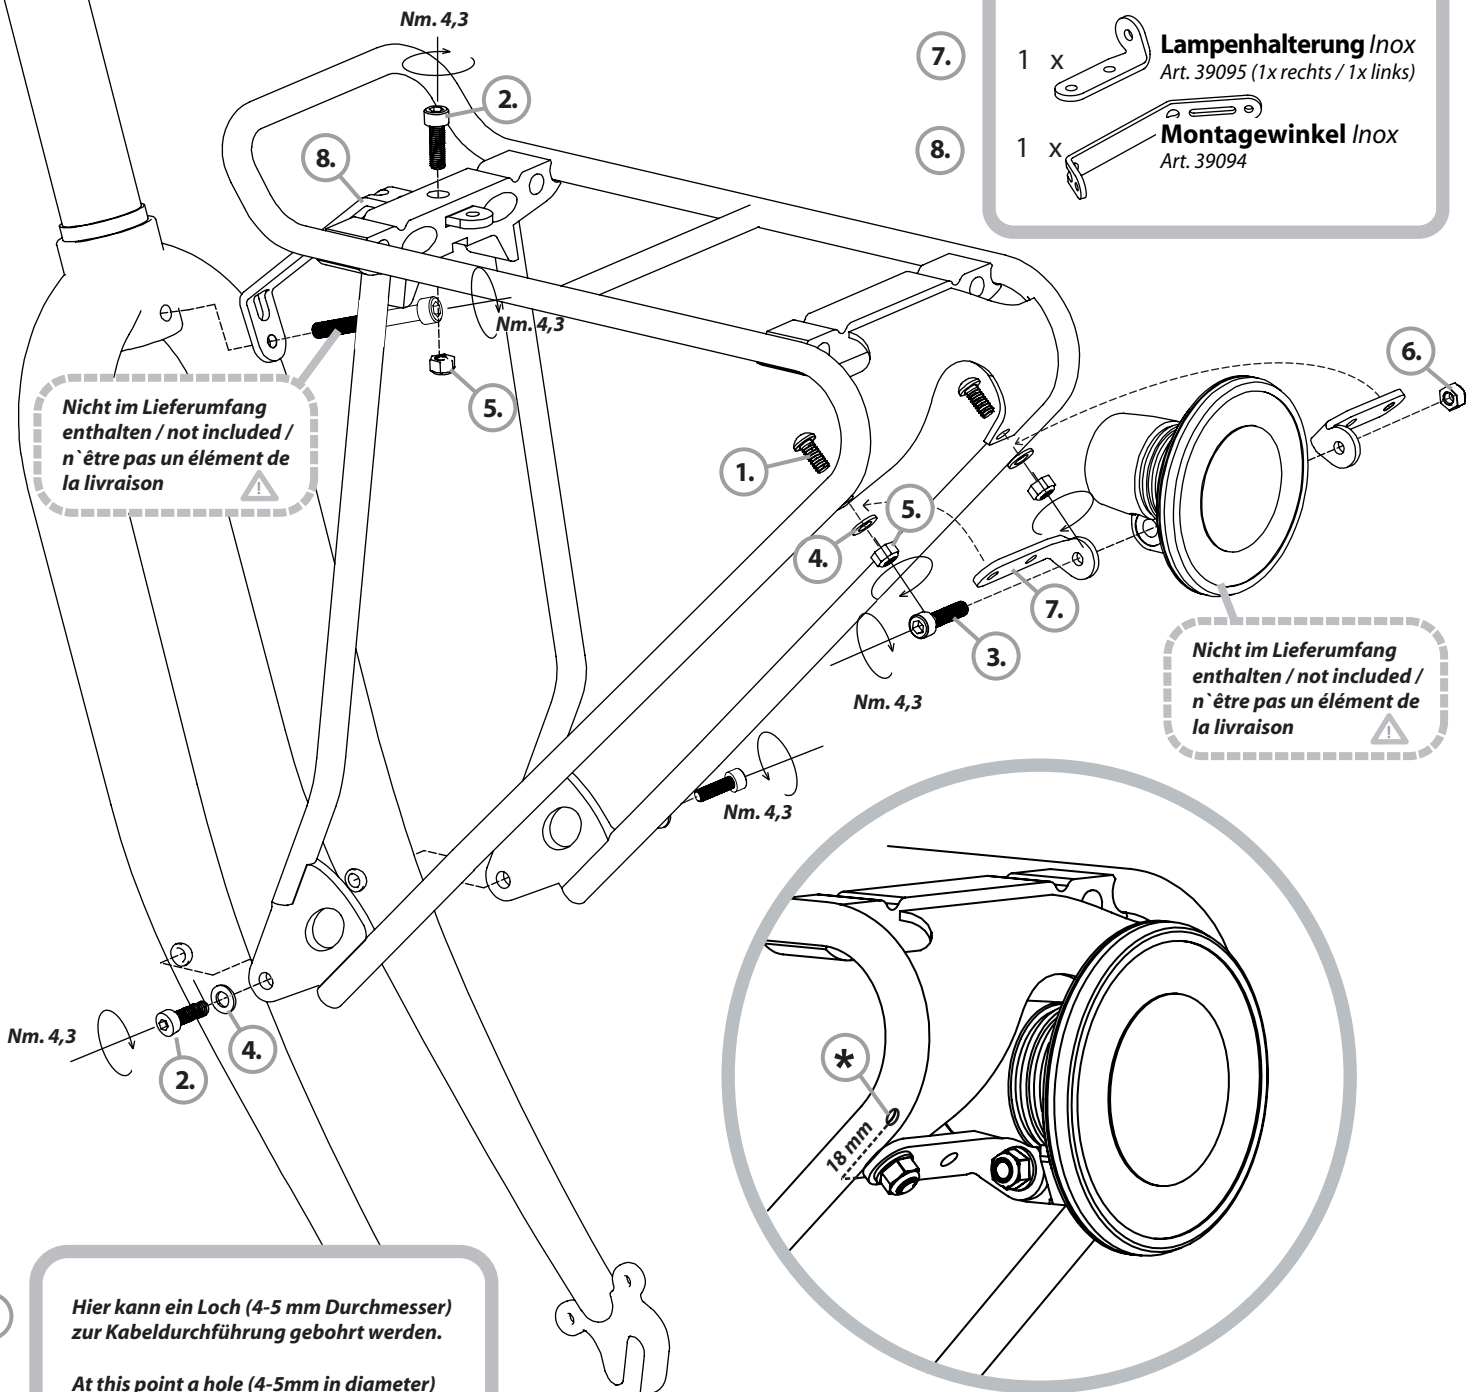

**SW8**  
Schraubenschlüssel /  
combination wrench / clé

1. 2 x **M5 x 10 mm Inox**  
Art. 45510
2. 3 x **M5 x 16 mm Inox**  
Art. 41516
3. 1 x **M6 x 20 mm Inox**  
Art. 45620
4. 4 x **5,3 x 12 mm Inox**  
Art. 40151
5. 3 x **M5 Inox**  
Art. 41051
6. 1 x **M6 Inox**  
Art. 41061
7. 1 x **Lampenhalterung Inox**  
Art. 39095 (1x rechts / 1x links)
8. 1 x **Montagewinkel Inox**  
Art. 39094

At this point a hole (4-5mm in diameter)  
can be drilled for the purpose of cable  
feedthrough.

Ici un trou (4-5mm de diamètre) peut être  
agrandi pour passage du câble.

## Standit

26" Art. 01110 / 28" Art. 01210  
(Schwarz / black / noir)

26" Art. 01120 / 28" Art. 01220  
(Silber / silver / argent)

## Lightit touren

26"/28" Art. 02310  
(Schwarz / black / noir)

26"/28" Art. 02320  
(Silber / silver / argent)