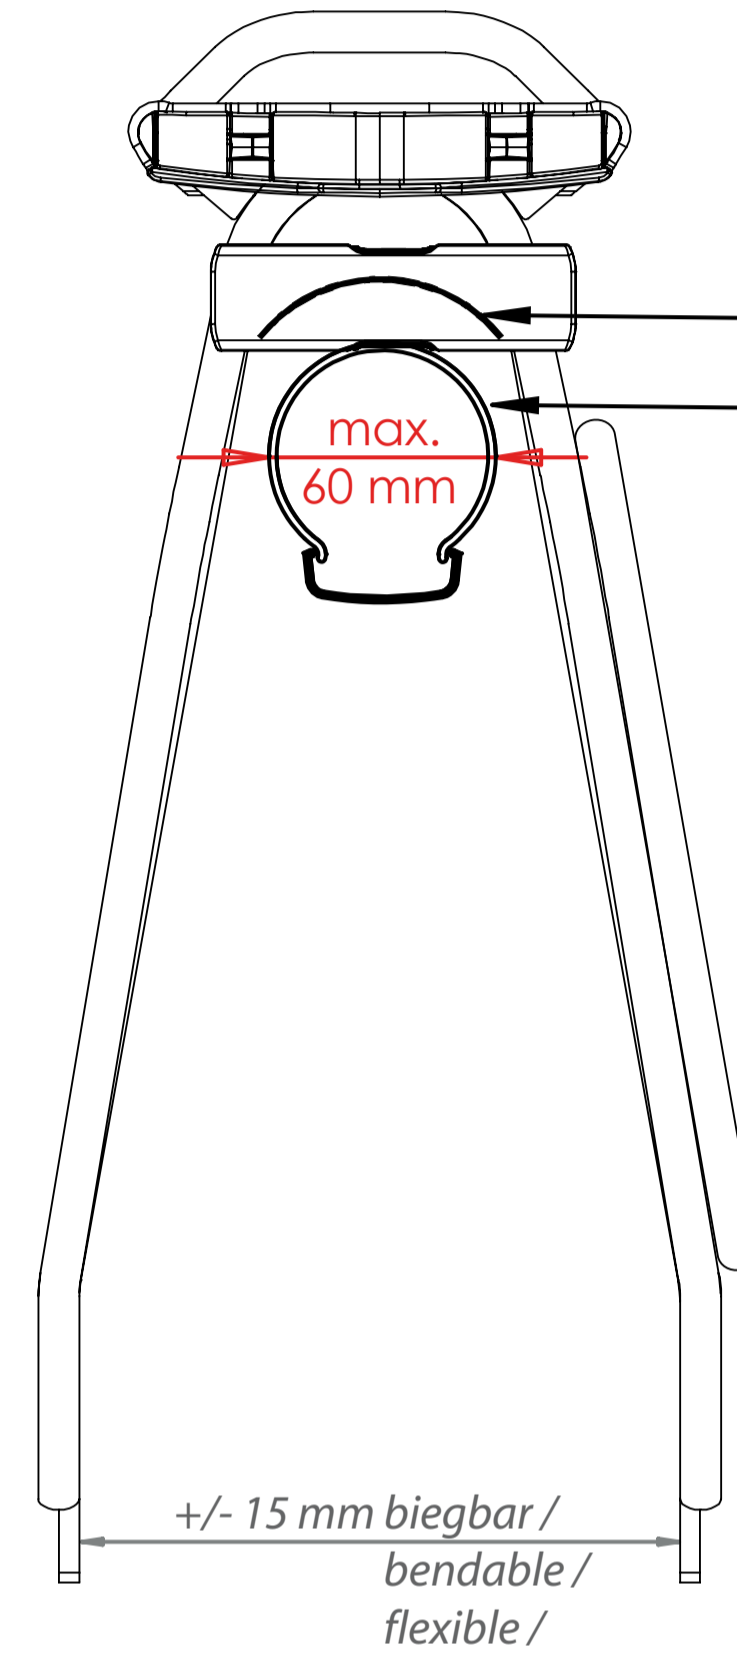

Die Maßangaben (in mm) zu Schutzblech und Reifen beziehen sich auf ein gängiges 28" Trekkingrad und sind Richtwerte. Technische Änderungen vorbehalten.

The dimensions (in mm) for the mudguard and the tire refer to a common trekking bike and are values for orientation. Subject to engineering changes.

Rohrdurchmesser / diameter / diamètre: 10 mm Ø

PACKTIME

Tourit Shine

*Hinterradträger / rear carrier /
porte-bagages (roue arrière)*

Art. 04217 - unisize
(Schwarz / black / noir)

- design protected -

Für Irrtümer und Druckfehler übernehmen wir keine Haftung. Änderungen vorbehalten.
We accept no liability arising from errors and mistakes. Changes excepted.
Nous décline toute responsabilité en cas d'erreurs d'impression, données erronées ou modifications.