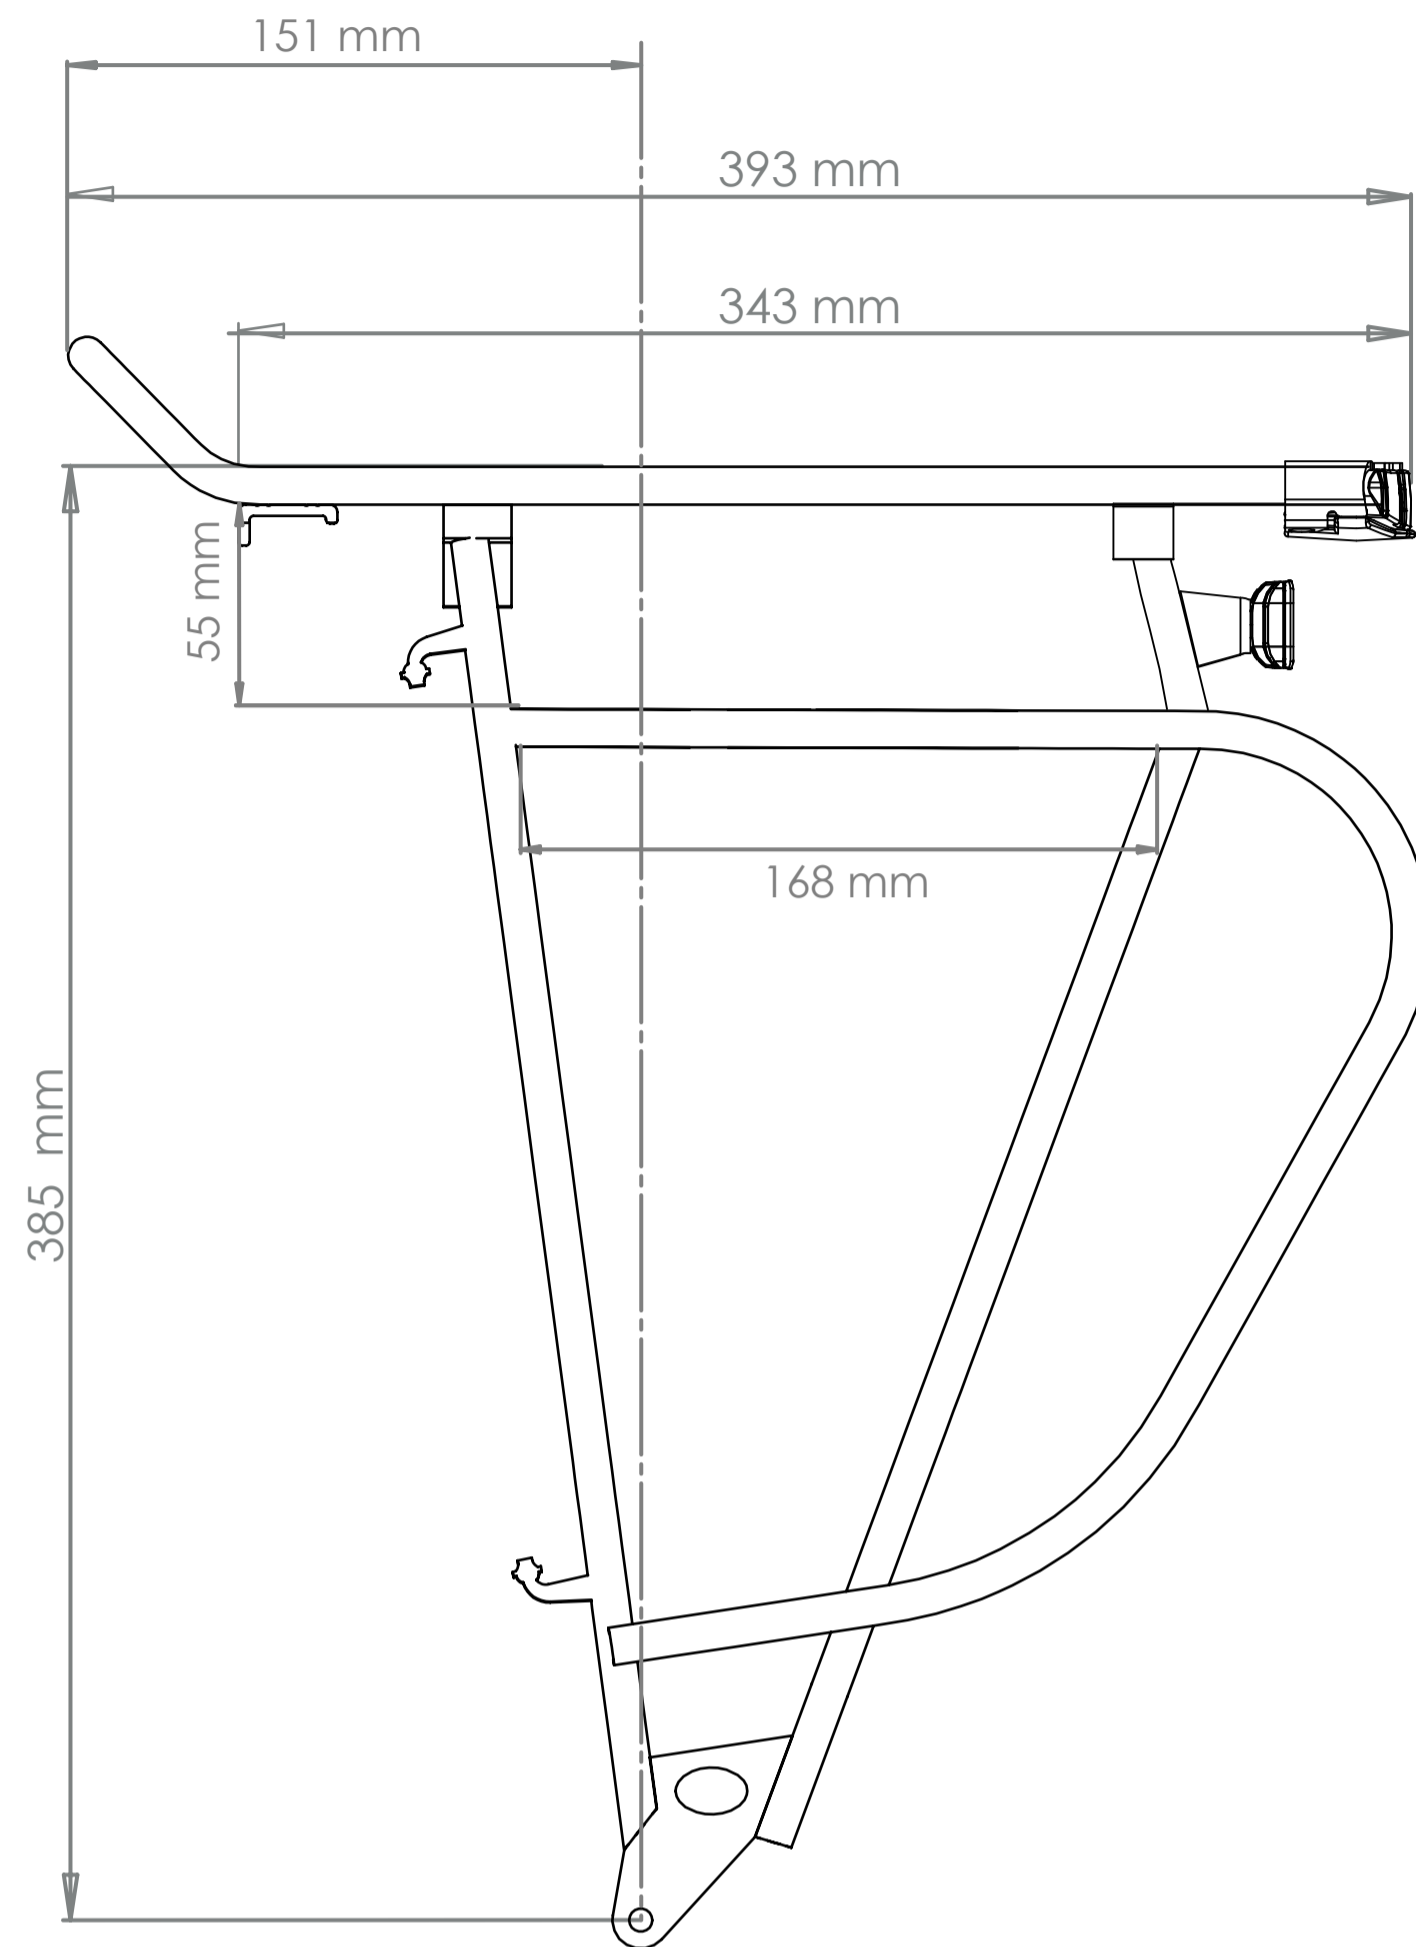

Die Maßangaben (in mm) zu Schutzblech und Reifen beziehen sich auf ein gängiges 28" Trekkingrad und sind Richtwerte. Technische Änderungen vorbehalten.

The dimensions (in mm) for the mudguard and the tire refer to a common trekking bike and are values for orientation. Subject to engineering changes.

Rohrdurchmesser / diameter / diamètre: 10 mm Ø

PACKTIME

Tourit Shine

*Hinterradträger / rear carrier /
porte-bagages (roue arrière)*

Art. 04217 - unisize
(Schwarz / black / noir)

- design protected -

Für Irrtümer und Druckfehler übernehmen wir keine Haftung. Änderungen vorbehalten.
We accept no liability arising from errors and mistakes. Changes excepted.
Nous décline toute responsabilité en cas d'erreurs d'impression, données erronées ou modifications.