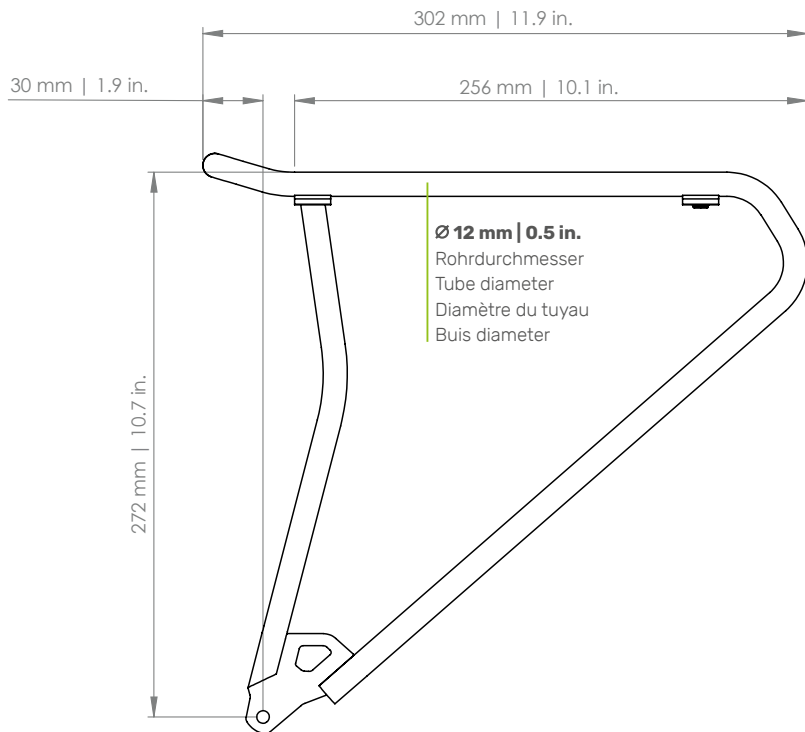

TOP/IT EVO

Vorderradträger | Front carrier | Porte-bagages (roue avant) | voorwiel drager

Art. 072100-001 (UNISIZE)

- D** Der Gepäckträger ist nicht für die Montage eines Kindersitzes zugelassen!
- EN** The carrier is not allowed for mounting a child seat!
- F** Le porte-bagages n'est pas homologué pour supporter un siège enfant !
- NL** Gebruik de bagagedrager niet voor de bevestiging van een kinderzitje!