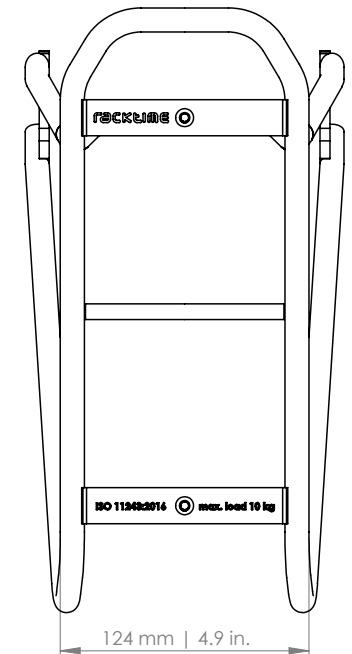

D Für Irrtümer und Druckfehler übernehmen wir keine Haftung. Änderungen vorbehalten.
EN We accept no liability arising from errors and mistakes. Subject to change.
F Nous déclinons toute responsabilité en cas d'erreurs, de fautes d'impression. Sous réserve de modifications.
NL Voor fouten en drukfouten aanvaarden wij geen aansprakelijkheid. Onderhevig aan verandering.