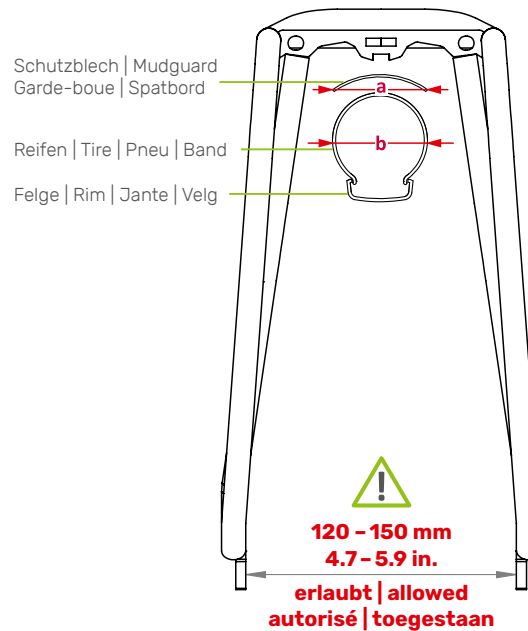

TOP/IT EVO

Vorderradträger | Front carrier | Porte-bagages (roue avant) | voorwiel drager

Art. 072100-001 (UNISIZE)

- D** Der Gepäckträger ist nicht für die Montage eines Kindersitzes zugelassen!
- EN** The carrier is not allowed for mounting a child seat!
- F** Le porte-bagages n'est pas homologué pour supporter un siège enfant !
- NL** Gebruik de bagagedrager niet voor de bevestiging van een kinderzitje!