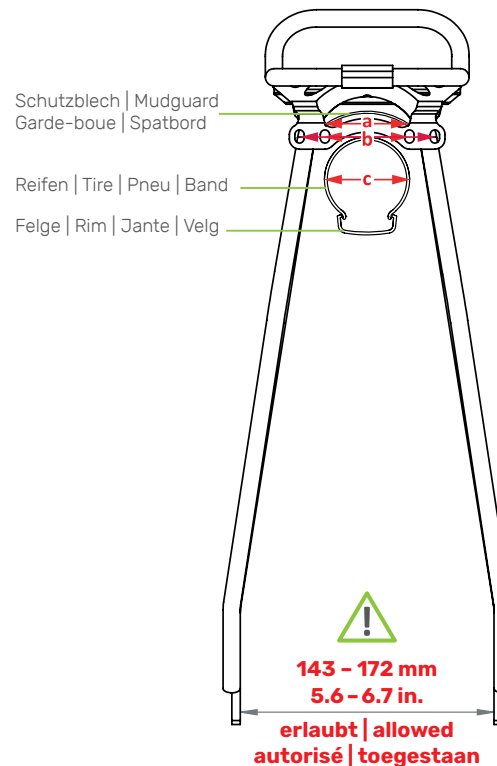

STANDIT

Hinterradträger | Rear carrier | Porte-bagages (roue arrière) | Achterdrager

- Art. 01117 (26")
- Art. 01127 (26")
- Art. 01217 (28")

- D** Der Gepäckträger ist nicht für die Montage eines Kindersitzes zugelassen!
- EN** The carrier is not allowed for mounting a child seat!
- F** Le porte-bagages n'est pas homologué pour supporter un siège enfant !
- NL** Gebruik de bagagedrager niet voor de bevestiging van een kinderzitje!