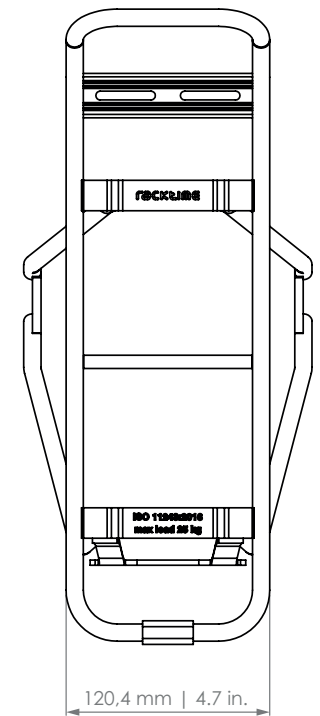

D Für Irrtümer und Druckfehler übernehmen wir keine Haftung. Änderungen vorbehalten.
EN We accept no liability arising from errors and mistakes. Subject to change.
F Nous déclinons toute responsabilité en cas d'erreurs, de fautes d'impression. Sous réserve de modifications.
NL Voor fouten en drukfouten aanvaarden wij geen aansprakelijkheid. Onderhevig aan verandering.