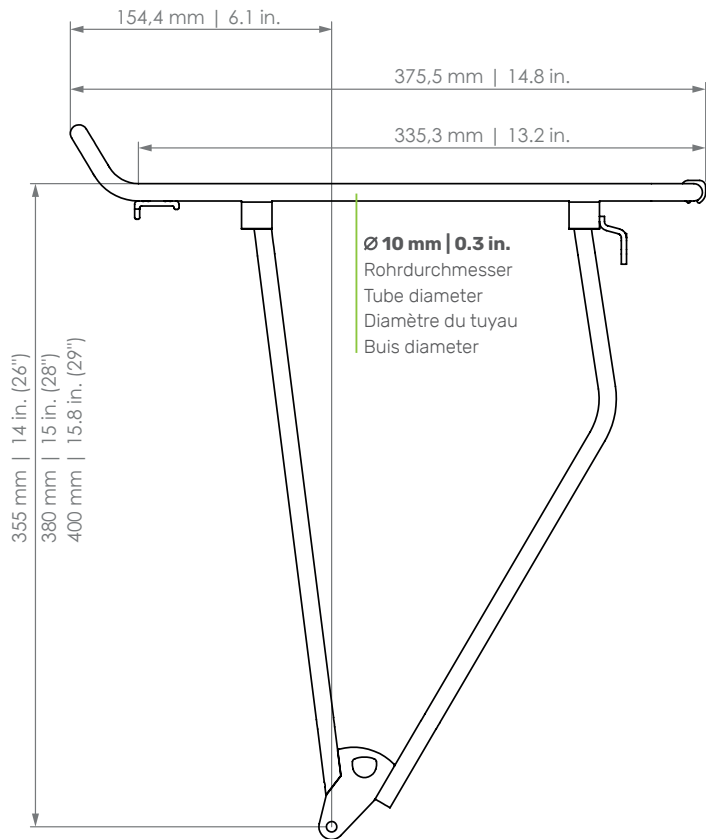

STANDIT

Hinterradträger | Rear carrier | Porte-bagages (roue arrière) | Achterdrager

- Art. 01117 (26")
- Art. 01127 (26")
- Art. 01217 (28")

- D** Der Gepäckträger ist nicht für die Montage eines Kindersitzes zugelassen!
- EN** The carrier is not allowed for mounting a child seat!
- F** Le porte-bagages n'est pas homologué pour supporter un siège enfant !
- NL** Gebruik de bagagedrager niet voor de bevestiging van een kinderzitje!