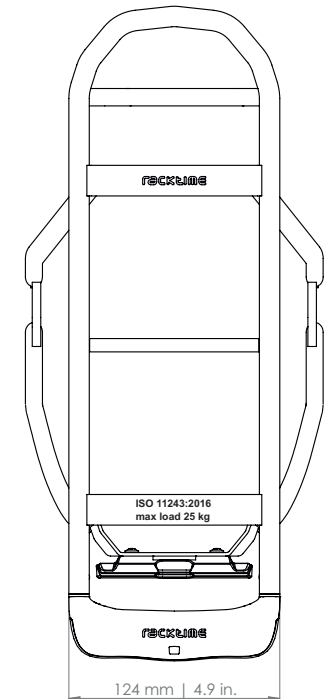

SHINE EVO

Hinterradträger | Rear carrier | Porte-bagages (roue arrière) | Achterdrager

- Art. 102090-001 (26") | Art. 102100-001 (28") * mit Standlicht (AC) | with standlight (AC)
- Art. 102090-002* (26") | Art. 102100-002* (28") avec la lumière de stationnement (AC) | met parkeerlicht (AC)
- Art. 102100-005* (28") | Art. 102100-006 (28")

- PATENT-PENDING -

- D** Die Maßangaben (in mm) zu Schutzblech und Reifen beziehen sich auf ein gängiges 28"-Trekkingrad und sind Richtwerte.
- EN** The dimensions (in mm) for the mudguard and the tire refer to a common 28" trekking bike and are values for orientation.
- F** Les dimensions (en mm) pour le garde-boue et le pneu se rapportant à un vélo trekking 28" conventionnel et sont des valeurs standards.
- NL** De afmetingen (in mm) van het spatbord en de band verwijzen naar een standaard 28 inch toerfiets en dienen ter oriëntatie.