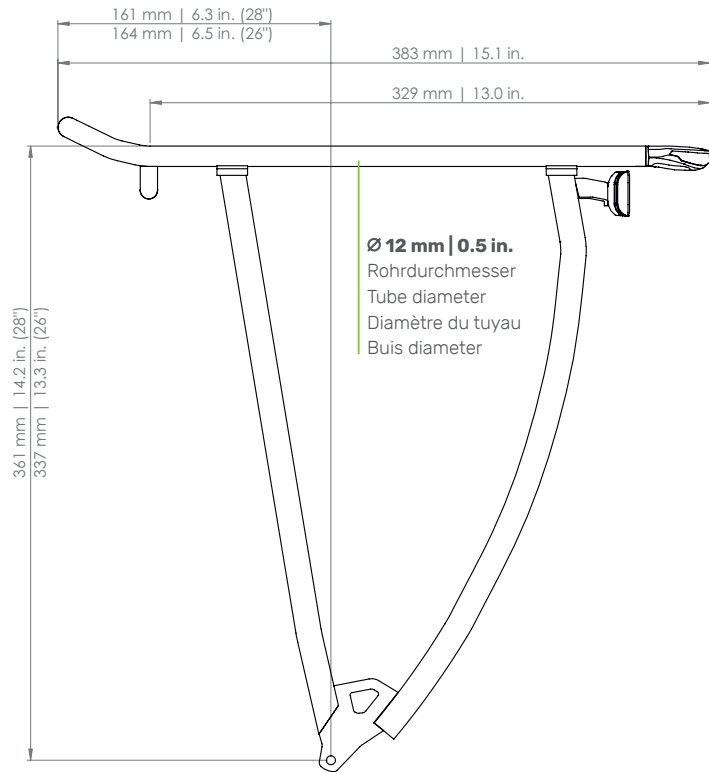

SHINE EVO

Hinterradträger | Rear carrier | Porte-bagages (roue arrière) | Achterdrager

- Art. 102090-001 (26") | Art. 102100-001 (28") * mit Standlicht (AC) | with standlight (AC)
- Art. 102090-002* (26") | Art. 102100-002* (28") avec la lumière de stationnement (AC) | met parkeerlicht (AC)
- Art. 102100-005* (28") | Art. 102100-006 (28")

- PATENT-PENDING -

- D** Die Maßangaben (in mm) zu Schutzblech und Reifen beziehen sich auf ein gängiges 28"-Trekkingrad und sind Richtwerte.
- EN** The dimensions (in mm) for the mudguard and the tire refer to a common 28" trekking bike and are values for orientation.
- F** Les dimensions (en mm) pour le garde-boue et le pneu se rapportant à un vélo trekking 28" conventionnel et sont des valeurs standards.
- NL** De afmetingen (in mm) van het spatbord en de band verwijzen naar een standaard 28 inch toerfiets en dienen ter oriëntatie.