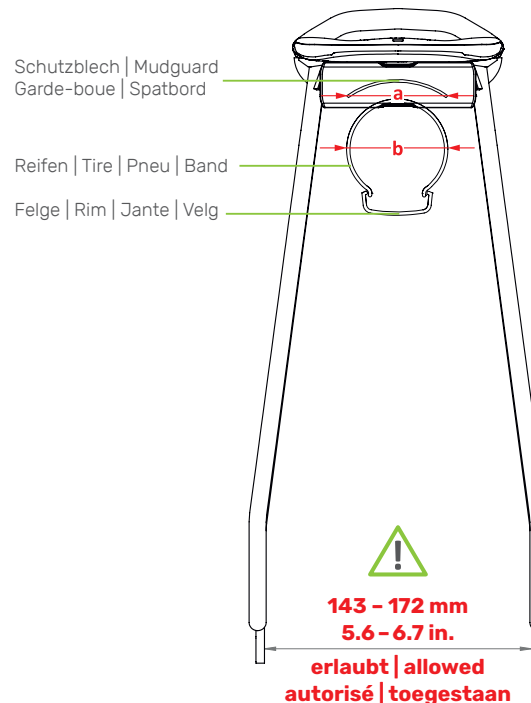

SHINE EVO

Hinterradträger | Rear carrier | Porte-bagages (roue arrière) | Achterdrager

- Art. 102090-001 (26") | Art. 102100-001 (28") * mit Standlicht (AC) | with standlight (AC)
- Art. 102090-002* (26") | Art. 102100-002* (28") avec la lumière de stationnement (AC) | met parkeerlicht (AC)
- Art. 102100-005* (28") | Art. 102100-006 (28")

- D** Der Gepäckträger ist nicht für die Montage eines Kindersitzes zugelassen!
- EN** The carrier is not allowed for mounting a child seat!
- F** Le porte-bagages n'est pas homologué pour supporter un siège enfant !
- NL** Gebruik de bagagedrager niet voor de bevestiging van een kinderzitje!

- PATENT-PENDING -

- D** Die Maßangaben (in mm) zu Schutzblech und Reifen beziehen sich auf ein gängiges 28"-Trekkingrad und sind Richtwerte.
- EN** The dimensions (in mm) for the mudguard and the tire refer to a common 28" trekking bike and are values for orientation.
- F** Les dimensions (en mm) pour le garde-boue et le pneu se rapportant à un vélo trekking 28" conventionnel et sont des valeurs standards.
- NL** De afmetingen (in mm) van het spatbord en de band verwijzen naar een standaard 28 inch toerfiets en dienen ter oriëntatie.