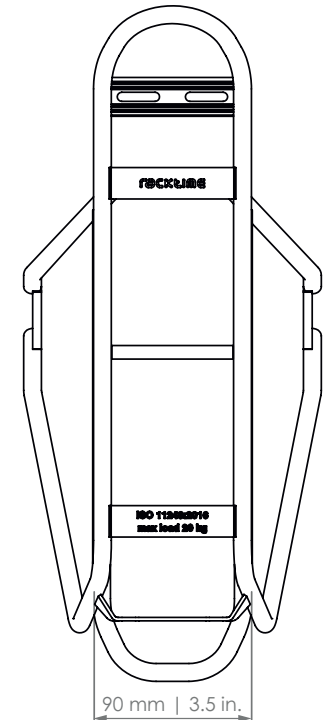

D Für Irrtümer und Druckfehler übernehmen wir keine Haftung. Änderungen vorbehalten.
EN We accept no liability arising from errors and mistakes. Subject to change.
F Nous déclinons toute responsabilité en cas d'erreurs, de fautes d'impression. Sous réserve de modifications.
NL Voor fouten en drukfouten aanvaarden wij geen aansprakelijkheid. Onderhevig aan verandering.

REV 2.0 | 06.20