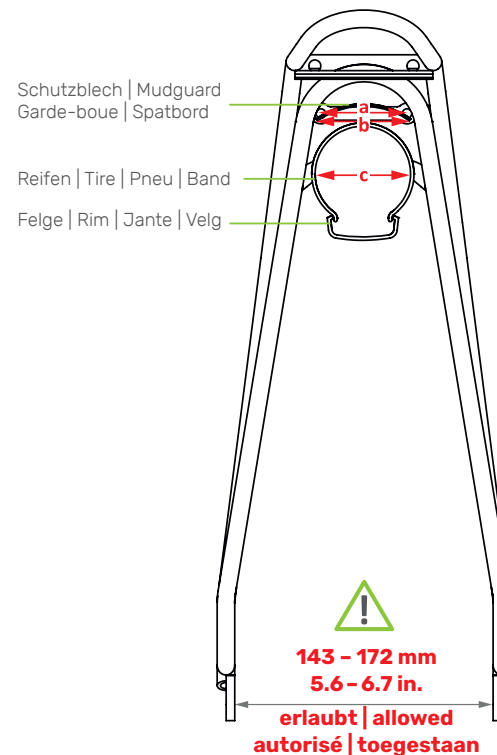

LIGHT/TOUREN

Hinterradträger | Rear carrier | Porte-bagages (roue arrière) | Achterdrager

Art. 02310 (28")

- D** Der Gepäckträger ist nicht für die Montage eines Kindersitzes zugelassen!
- EN** The carrier is not allowed for mounting a child seat!
- F** Le porte-bagages n'est pas homologué pour supporter un siège enfant !
- NL** Gebruik de bagagedrager niet voor de bevestiging van een kinderzitje!