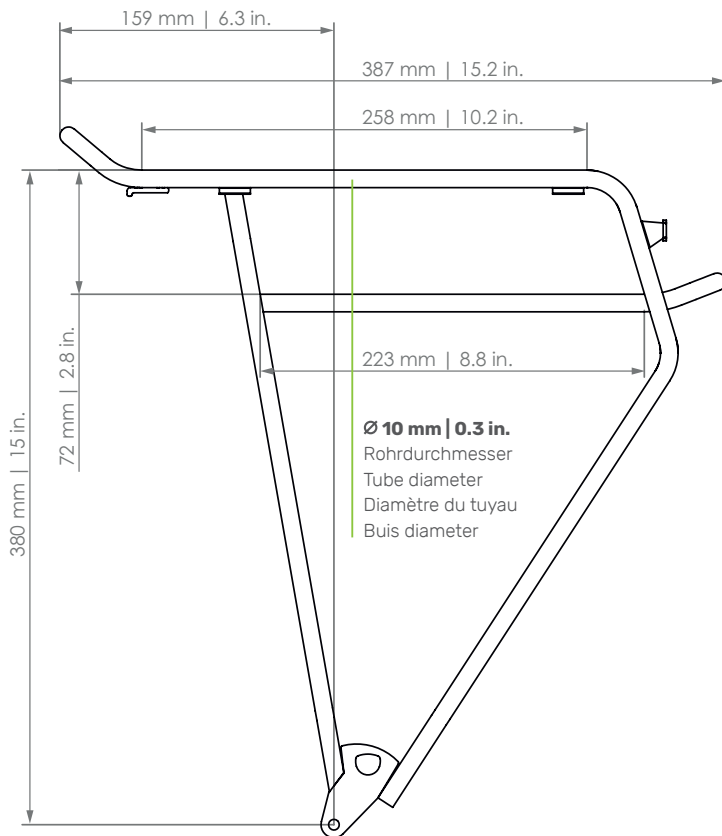

LIGHT/TOUREN

Hinterradträger | Rear carrier | Porte-bagages (roue arrière) | Achterdrager

Art. 02310 (28")

- D** Der Gepäckträger ist nicht für die Montage eines Kindersitzes zugelassen!
- EN** The carrier is not allowed for mounting a child seat!
- F** Le porte-bagages n'est pas homologué pour supporter un siège enfant !
- NL** Gebruik de bagagedrager niet voor de bevestiging van een kinderzitje!