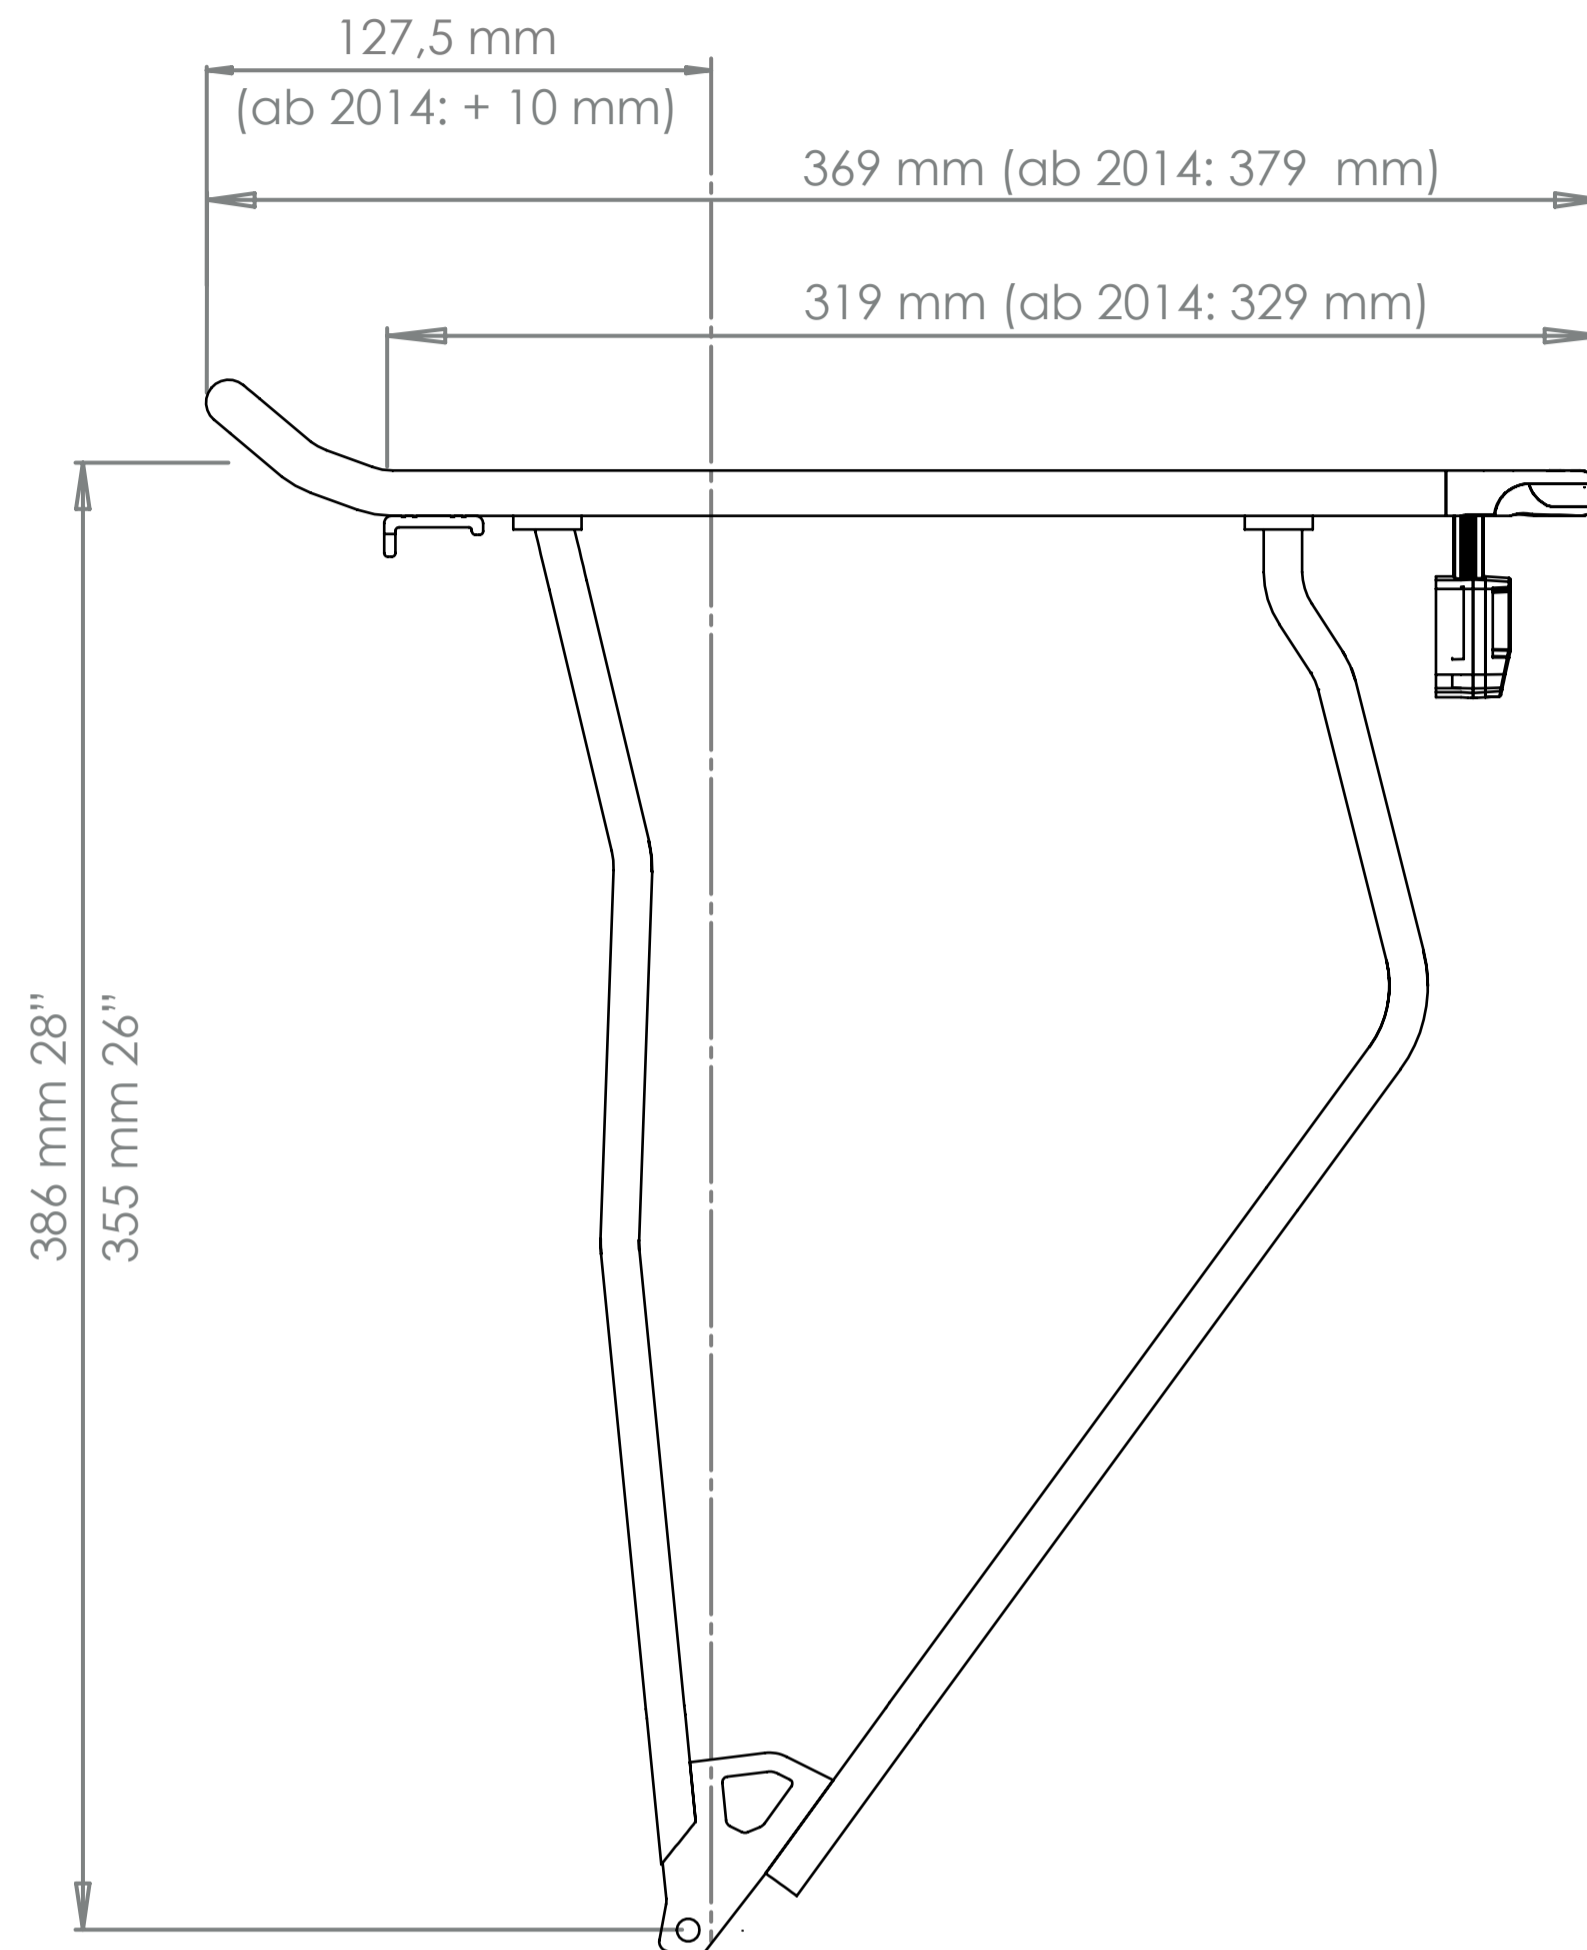

Die Maßangaben (in mm) zu Schutzblech und Reifen beziehen sich auf ein gängiges 28" Trekkingrad und sind Richtwerte. Technische Änderungen vorbehalten.

The dimensions (in mm) for the mudguard and the tire refer to a common trekking bike and are values for orientation. Subject to engineering changes.

Rohrdurchmesser / diameter / diamètre: 12 mm Ø

racktime

I-VALO

Hinterradträger / rear carrier / porte-bagages (roue arrière)

- 26" Art. 04110**
- Art. 041101-001**
- Art. 04111 - Battery**
- Art. 041110-001 - Battery**

- 28" Art. 04230**
- Art. 04231 - Battery**
- (Schwarz / black / noir)*

- design protected -

Für Irrtümer und Druckfehler übernehmen wir keine Haftung. Änderungen vorbehalten.
We accept no liability arising from errors and mistakes. Changes excepted.
Nous décline toute responsabilité en cas d'erreurs d'impression, données erronées ou modifications.