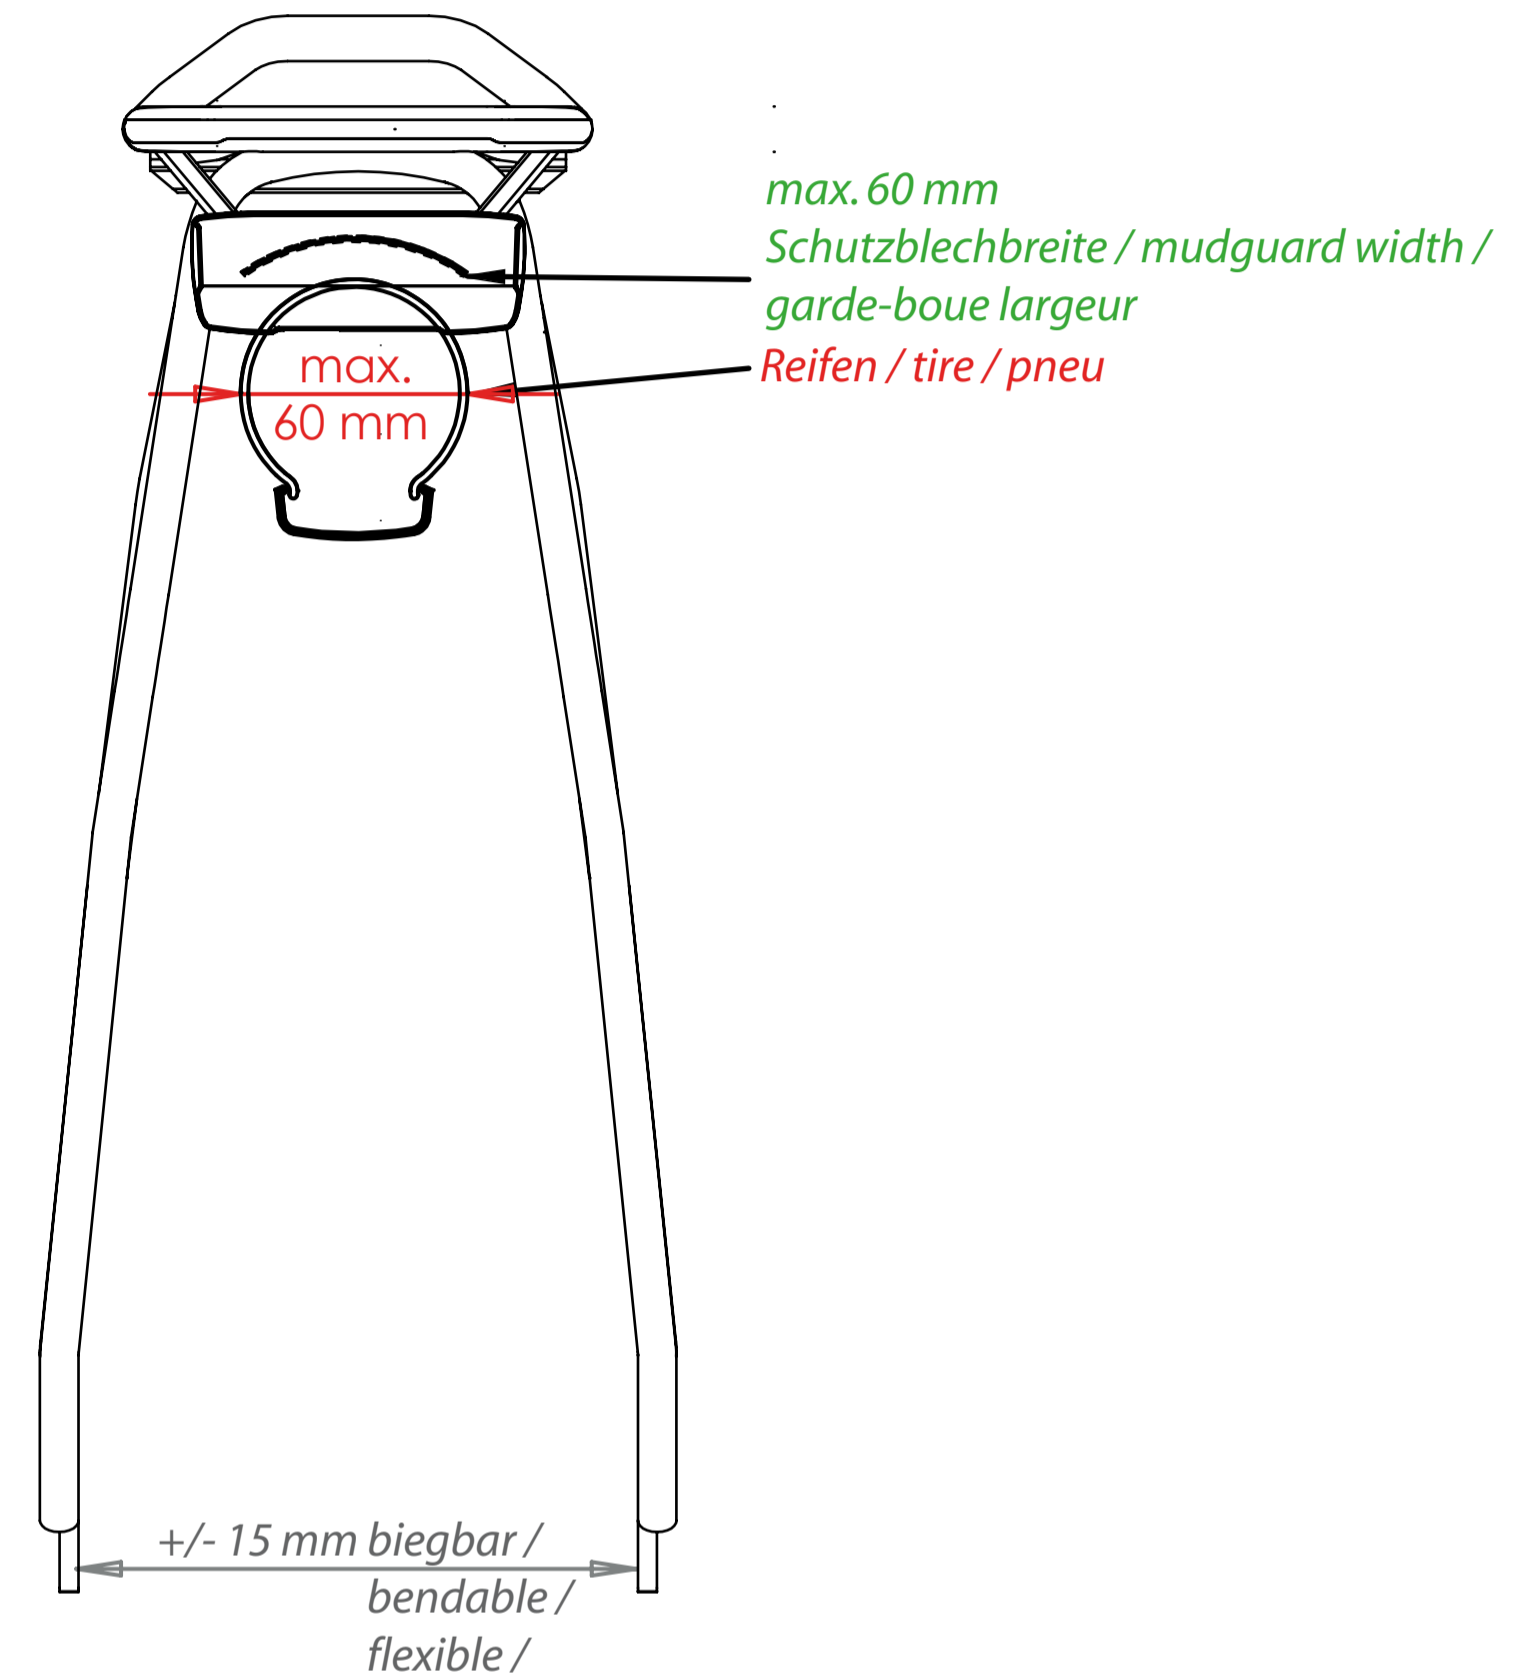

Die Maßangaben (in mm) zu Schutzblech und Reifen beziehen sich auf ein gängiges 28" Trekkingrad und sind Richtwerte. Technische Änderungen vorbehalten.

The dimensions (in mm) for the mudguard and the tire refer to a common trekking bike and are values for orientation. Subject to engineering changes.

Rohrdurchmesser / diameter / diamètre: 12 mm Ø

racktime

I-VALO

Hinterradträger / rear carrier / porte-bagages (roue arrière)

- 26" Art. 04110**
- Art. 041101-001**
- Art. 04111 - Battery**
- Art. 041110-001 - Battery**

- 28" Art. 04230**
- Art. 04231 - Battery**
- (Schwarz / black / noir)*

- design protected -

Für Irrtümer und Druckfehler übernehmen wir keine Haftung. Änderungen vorbehalten.
We accept no liability arising from errors and mistakes. Changes excepted.
Nous décline toute responsabilité en cas d'erreurs d'impression, données erronées ou modifications.