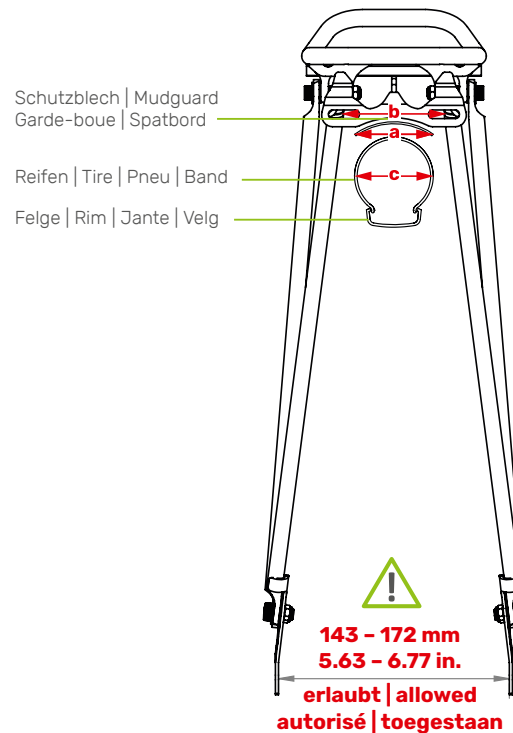

# FOLDIT ADJUSTABLE

Hinterradträger | Rear carrier | Porte-bagages (roue arrière) | Achterdrager

● Art. 05310-001 (24-29") ● ART. 053200-001 (24-29")

- D** Der Gepäckträger ist nicht für die Montage eines Kindersitzes zugelassen!
- EN** The carrier is not allowed for mounting a child seat!
- F** Le porte-bagages n'est pas homologué pour supporter un siège enfant !
- NL** Gebruik de bagagedrager niet voor de bevestiging van een kinderzitje!