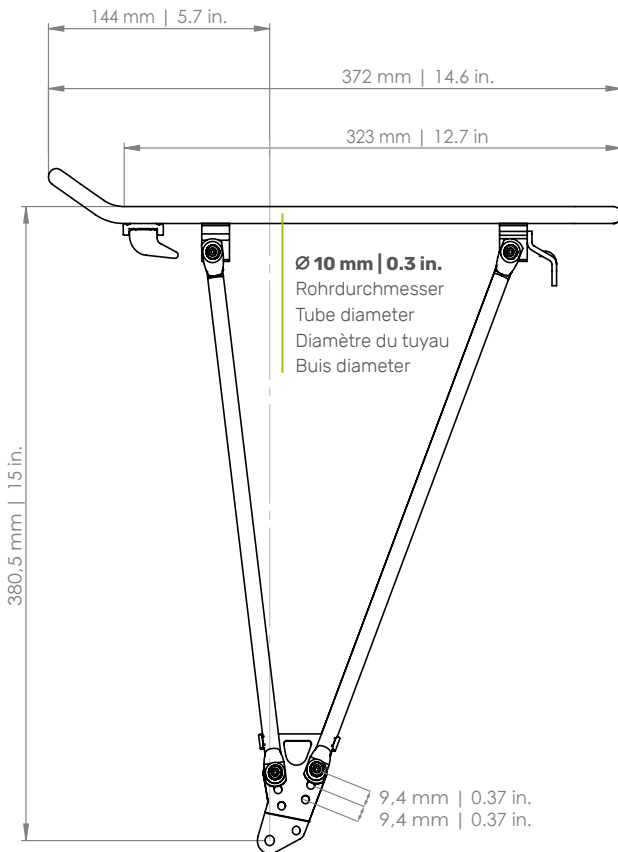

# FOLDIT ADJUSTABLE

Hinterradträger | Rear carrier | Porte-bagages (roue arrière) | Achterdrager

● Art. 05310-001 (24-29") ● ART. 053200-001 (24-29")

- D** Der Gepäckträger ist nicht für die Montage eines Kindersitzes zugelassen!
- EN** The carrier is not allowed for mounting a child seat!
- F** Le porte-bagages n'est pas homologué pour supporter un siège enfant !
- NL** Gebruik de bagagedrager niet voor de bevestiging van een kinderzitje!