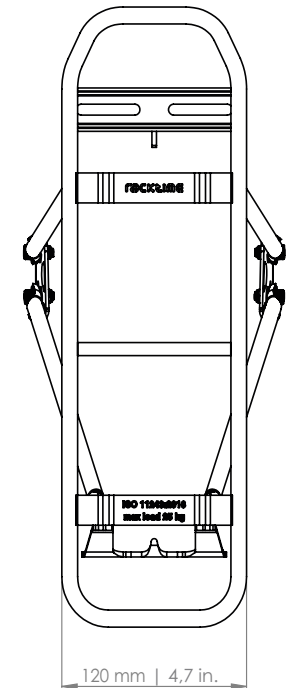

D Für Irrtümer und Druckfehler übernehmen wir keine Haftung. Änderungen vorbehalten.
EN We accept no liability arising from errors and mistakes. Subject to change.
F Nous déclinons toute responsabilité en cas d'erreurs, de fautes d'impression. Sous réserve de modifications.
NL Voor fouten en drukfouten aanvaardt wij geen aansprakelijkheid. Onderhevig aan verandering.