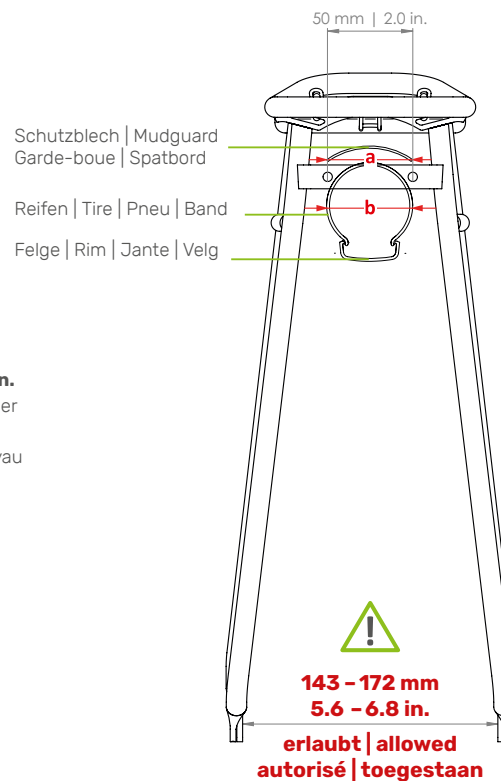

ECO TOUR

Hinterradträger | Rear carrier | Porte-bagages (roue arrière) | Achterdrager

● ART. 020313-001 (26")*   *inkl. Federklappe | incl. spring clamp |
ART. 020312-001 (28")*   clapet ressort incl. | incl. klapveer

- **D** Der Gepäckträger ist nicht für die Montage eines Kindersitzes zugelassen!
- **EN** The carrier is not allowed for mounting a child seat!
- **F** Le porte-bagages n'est pas homologué pour supporter un siège enfant !
- **NL** Gebruik de bagagedrager niet voor de bevestiging van een kinderzitje!

- PATENT-PENDING -