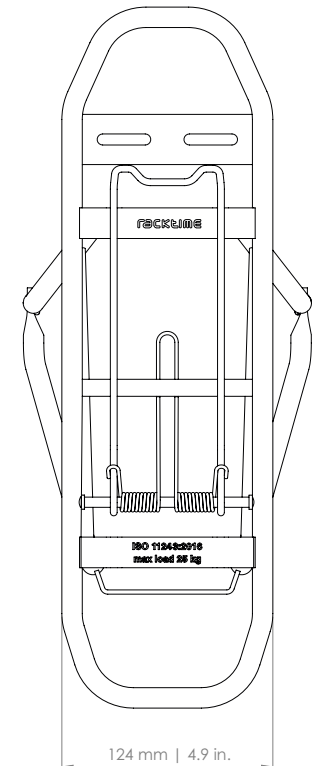

D Für Irrtümer und Druckfehler übernehmen wir keine Haftung. Änderungen vorbehalten.
EN We accept no liability arising from errors and mistakes. Subject to change.
F Nous déclinons toute responsabilité en cas d'erreurs, de fautes d'impression. Sous réserve de modifications.
NL Voor fouten en drukfouten aanvaarden wij geen aansprakelijkheid. Onderhevig aan verandering.