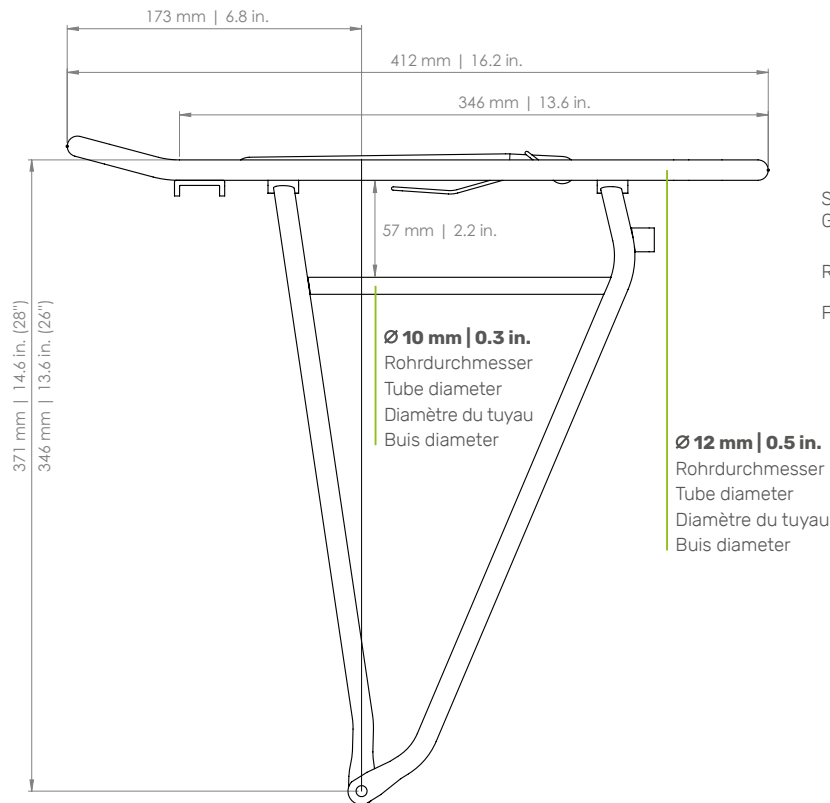

ECO TOUR

Hinterradträger | Rear carrier | Porte-bagages (roue arrière) | Achterdrager

● ART. 020313-001 (26")*   *inkl. Federklappe | incl. spring clamp |
ART. 020312-001 (28")*   clapet ressort incl. | incl. klapveer

- **D** Der Gepäckträger ist nicht für die Montage eines Kindersitzes zugelassen!
- **EN** The carrier is not allowed for mounting a child seat!
- **F** Le porte-bagages n'est pas homologué pour supporter un siège enfant !
- **NL** Gebruik de bagagedrager niet voor de bevestiging van een kinderzitje!

- PATENT-PENDING -