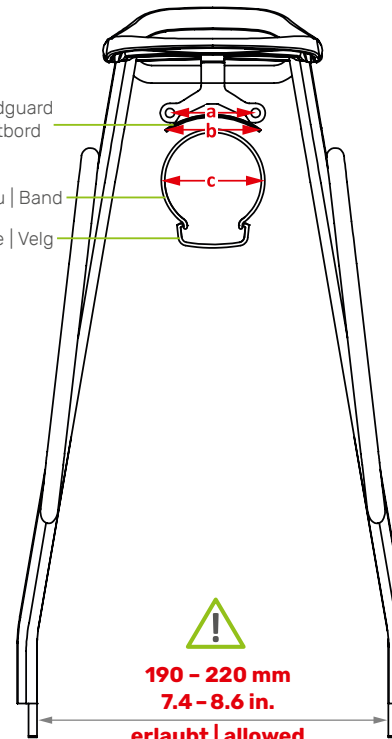

D Für Irrtümer und Druckfehler übernehmen wir keine Haftung. Änderungen vorbehalten.

EN We accept no liability arising from errors and mistakes. Subject to change.

F Nous déclinons toute responsabilité en cas d'erreurs, de fautes d'impression. Sous réserve de modifications.

NL Voor fouten en drukfouten aanvaarden wij geen aansprakelijkheid. Onderhevig aan verandering.