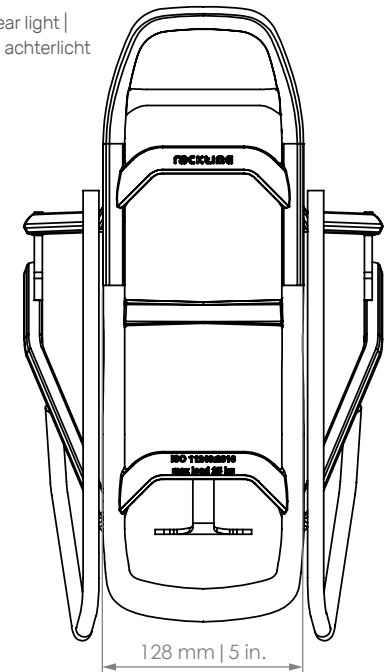

D Für Irrtümer und Druckfehler übernehmen wir keine Haftung. Änderungen vorbehalten.

EN We accept no liability arising from errors and mistakes. Subject to change.

F Nous déclinons toute responsabilité en cas d'erreurs, de fautes d'impression. Sous réserve de modifications.

NL Voor fouten en drukfouten aanvaarden wij geen aansprakelijkheid. Onderhevig aan verandering.