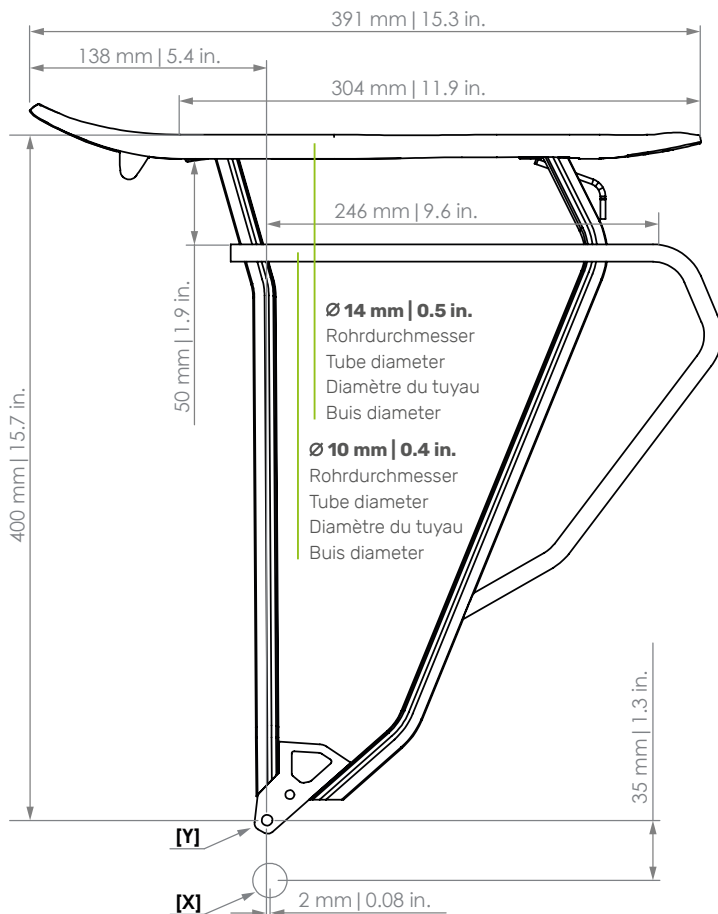

BOOSTIT 2.0 TOUR

Hinterradträger | Rear carrier | Porte-bagages (roue arrière) | Achterdrager

Art. 090720-001 (29")

D Der Gepäckträger ist nicht für die Montage eines Kindersitzes zugelassen!

EN The carrier is not allowed for mounting a child seat!

F Le porte-bagages n'est pas homologué pour supporter un siège enfant !

NL Gebruik de bagagedrager niet voor de bevestiging van een kinderzitje!

Schutzblech | Mudguard
Garde-boue | Spatbord

Reifen | Tire | Pneu | Band

Felge | Rim | Jante | Velg